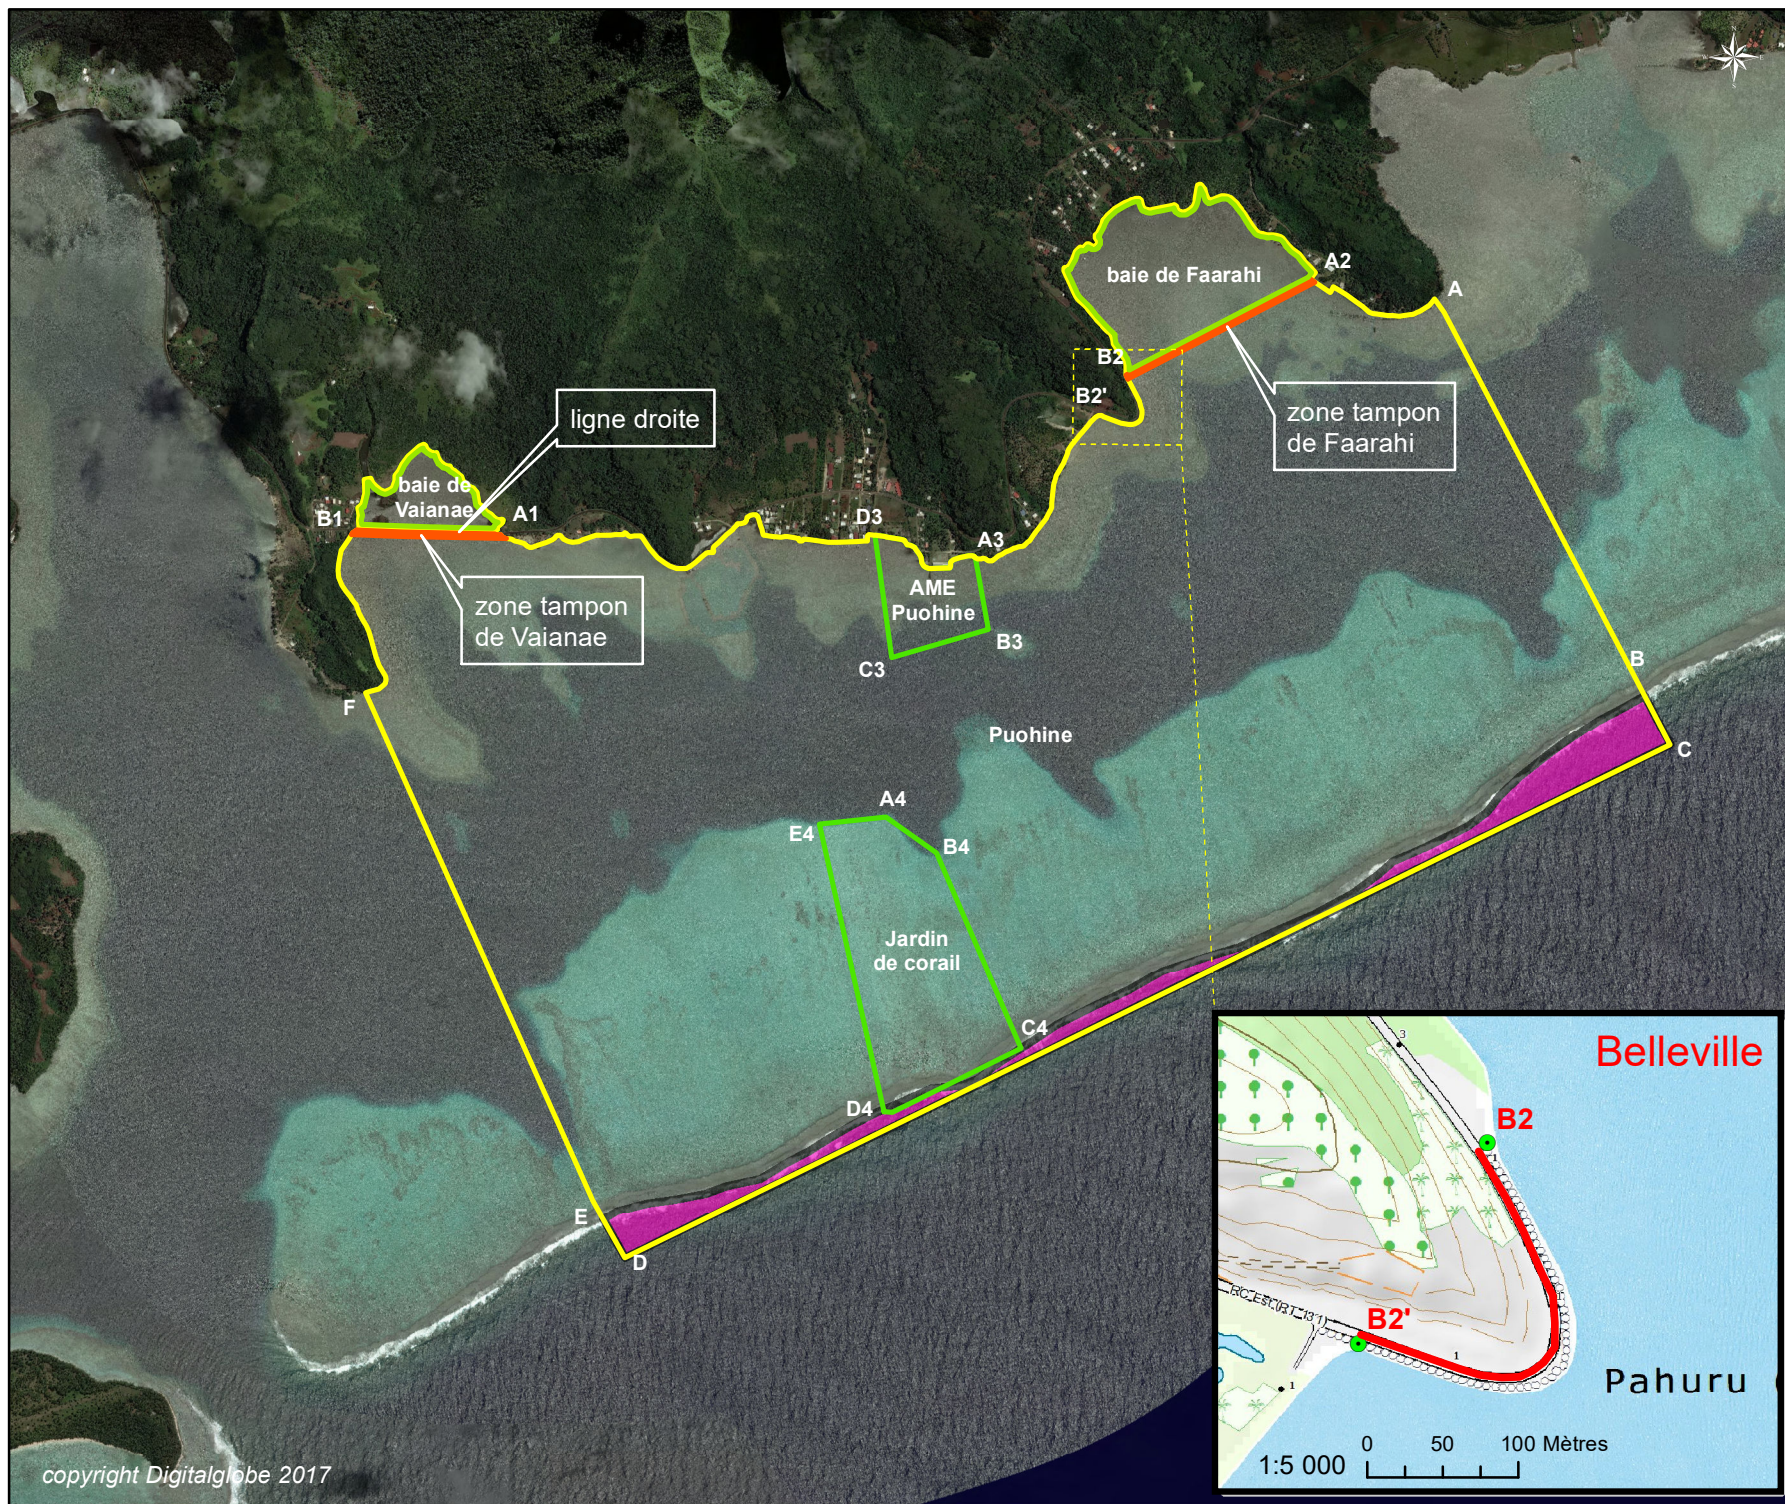

ZPR RAIATEA PUOHINE

Date: 07/12/2021

Légende 1:25 000

- zone**
- sous zones ZPR
 - ZPR Puohine
 - zone tampon
 - crête récifale et pente externe

NOR :
DRM2123103AC-1

copyright Digitalglobe 2017