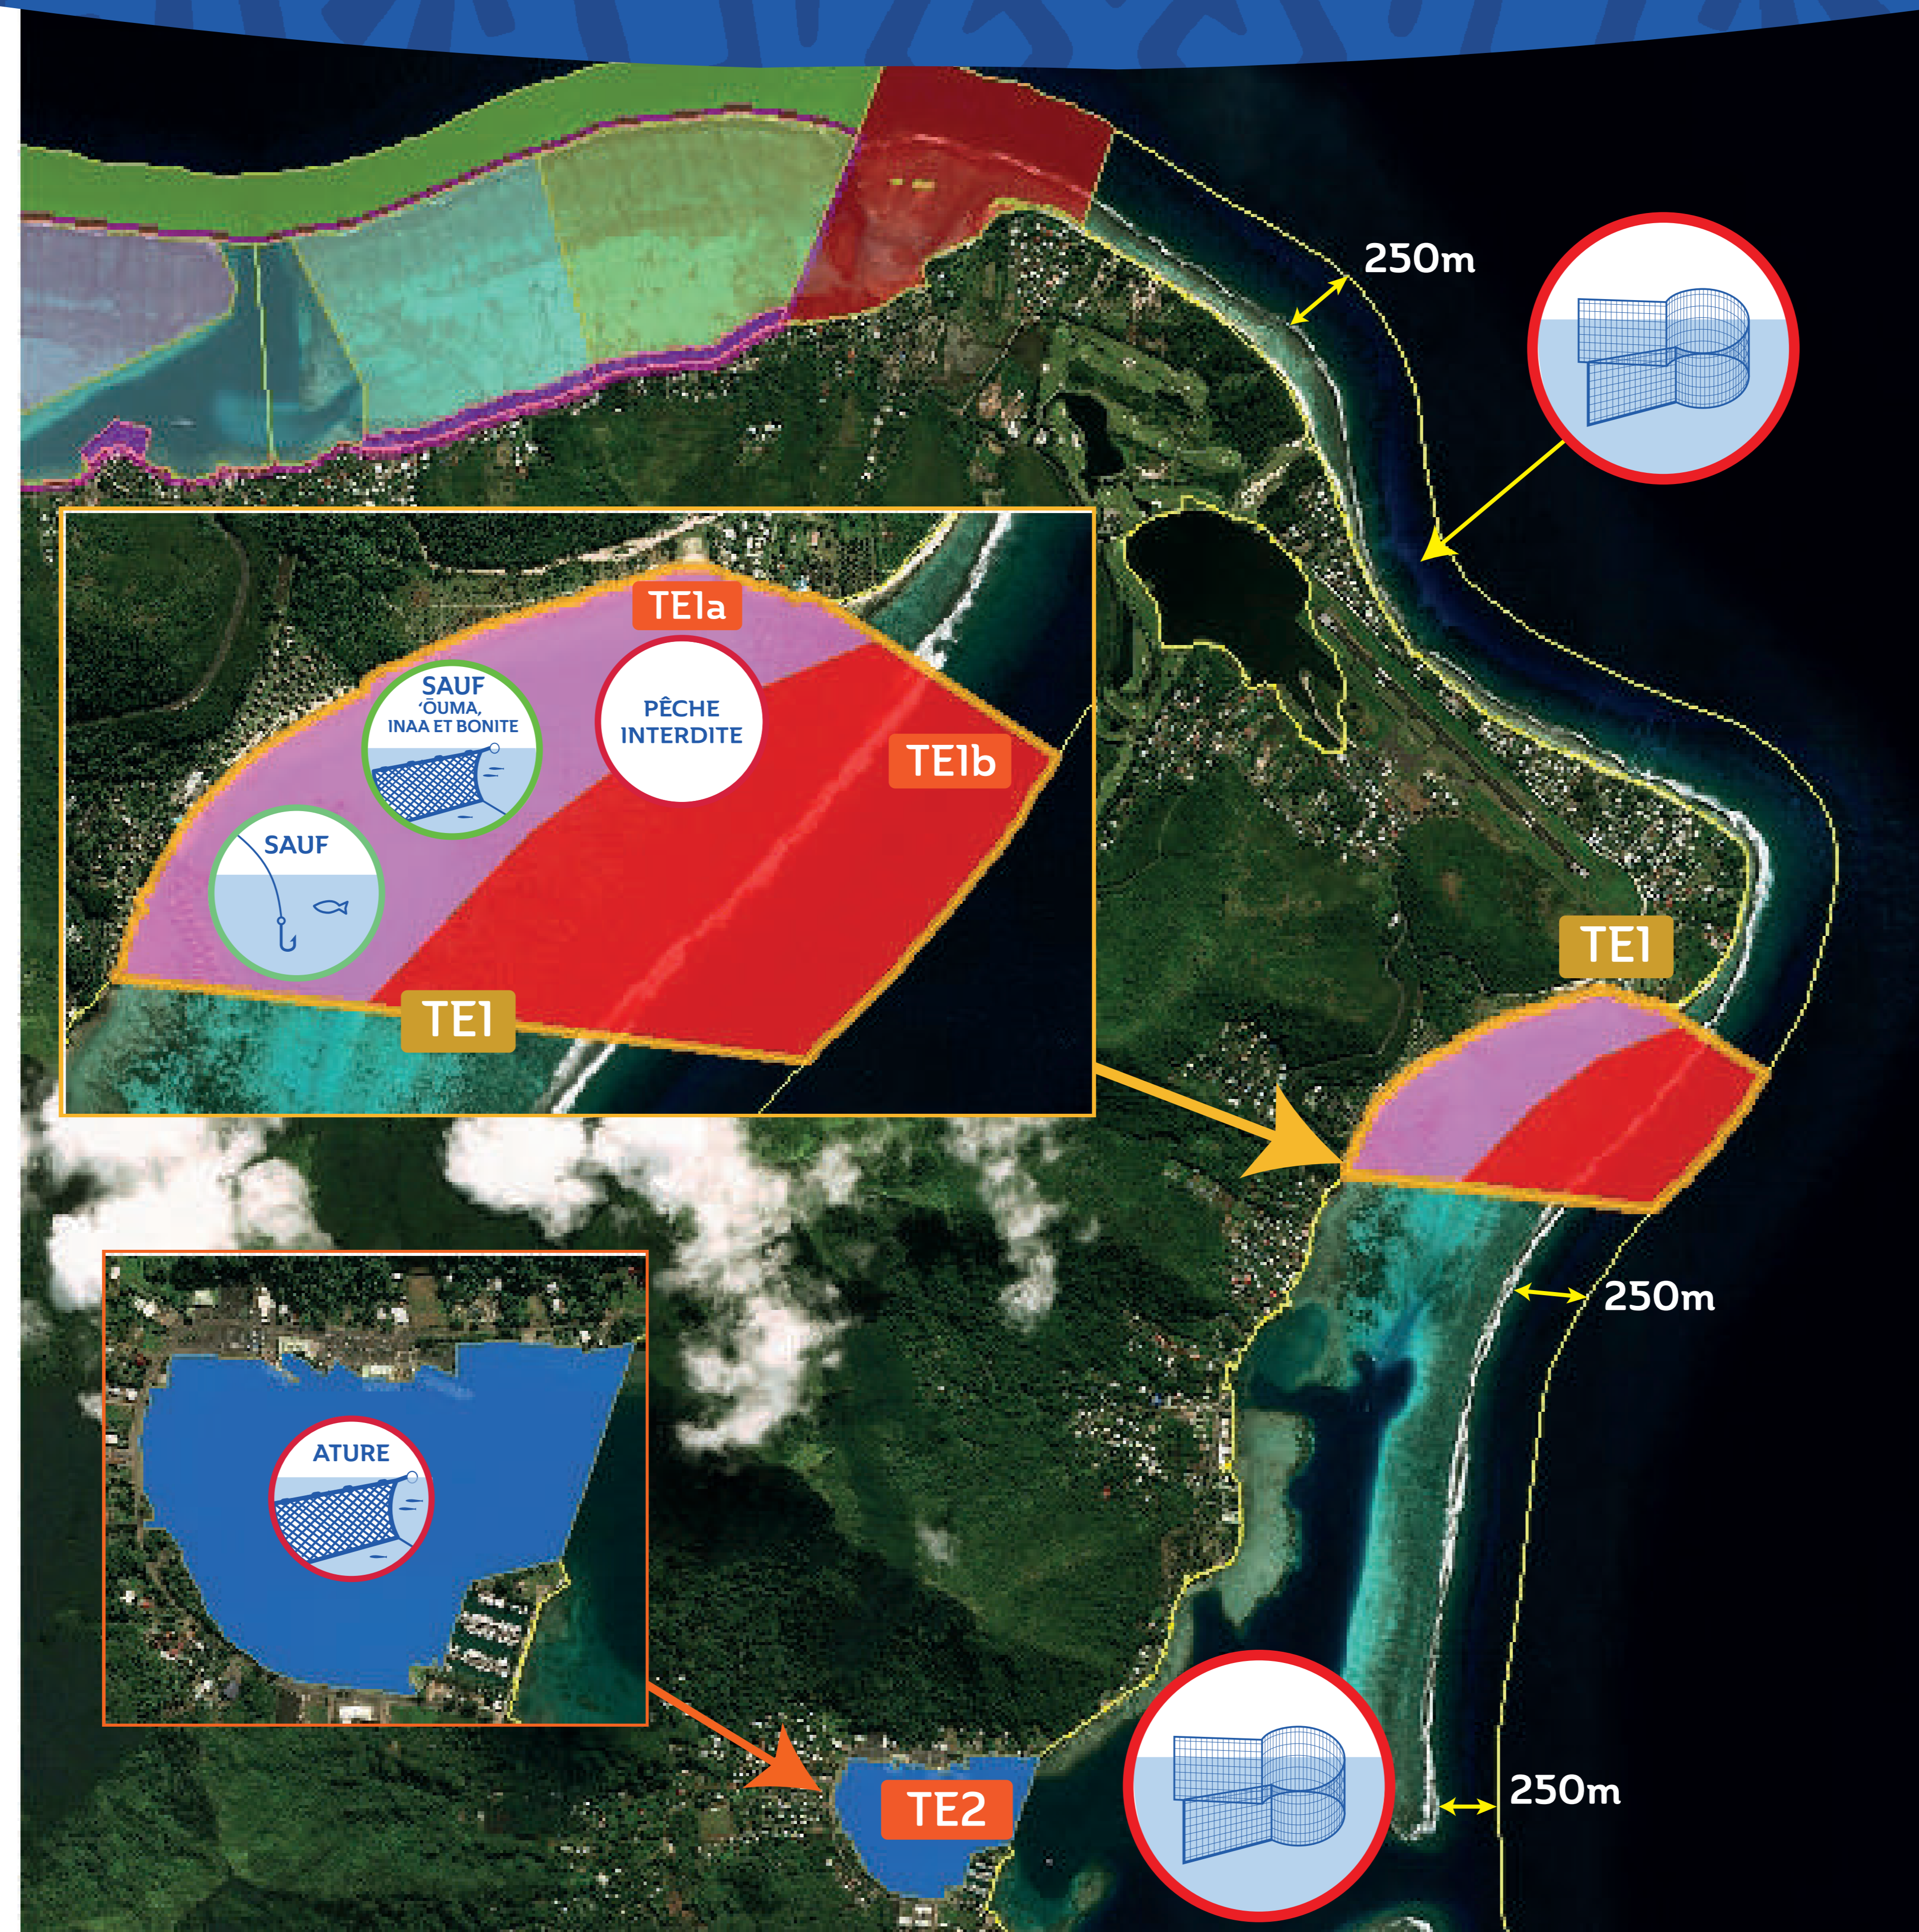

# ZONE DE PÊCHE RÉGLEMENTÉE DE MOOREA - LAGON DE TEAVARO

AREA TAUTAI FA'ATUREHIA NO MOOREA - TAIROTO NO TEAVARO  
REGULATED FISHING AREA OF MOOREA - LAGOON OF TEAVARO

Arrêté n° 1885 CM du 09 Septembre 2022 modifié

## VOUS RENSEIGNER OU SIGNALER UNE INFRACTION

Le comité de gestion de la ZPR de Moorea est chargé d'assurer le suivi des zones et d'informer les usagers de la réglementation en place.

Pour plus d'informations sur la ZPR ou pour signaler une infraction, veuillez contacter la mairie au 40 55 04 55 ou la police municipale au 40 56 36 36.

*Na te mau mero o te tōmite tí'aurá'a e há'apá'o i teie mau ārea 'e, nā rātou e fá'aara i te mau tá'ata e fano nei i ní'a i te roto i te mau fá'aturerá'a i fá'aotihia.*

*No te mau há'amāramaramará'a hau atu i ní'a i te mau area tautai pāroruhia (ZPR), a niuniu i te fare 'oire i te 40 55 04 55 'e te mutó'i oire i te 40 56 36 36.*

## PLAGE DE TEMAE TE1a

Toute pêche est interdite à l'exception de la pêche à la ligne et de la pêche au ōuma, au iná'a ou à la bonite à l'aide d'un filet.

*'Ōpanihia te tautai ató'a maori rā te tautai hī 'e te tautai 'ūpé'a na te 'ōuma, iná'a 'e auhopu.*