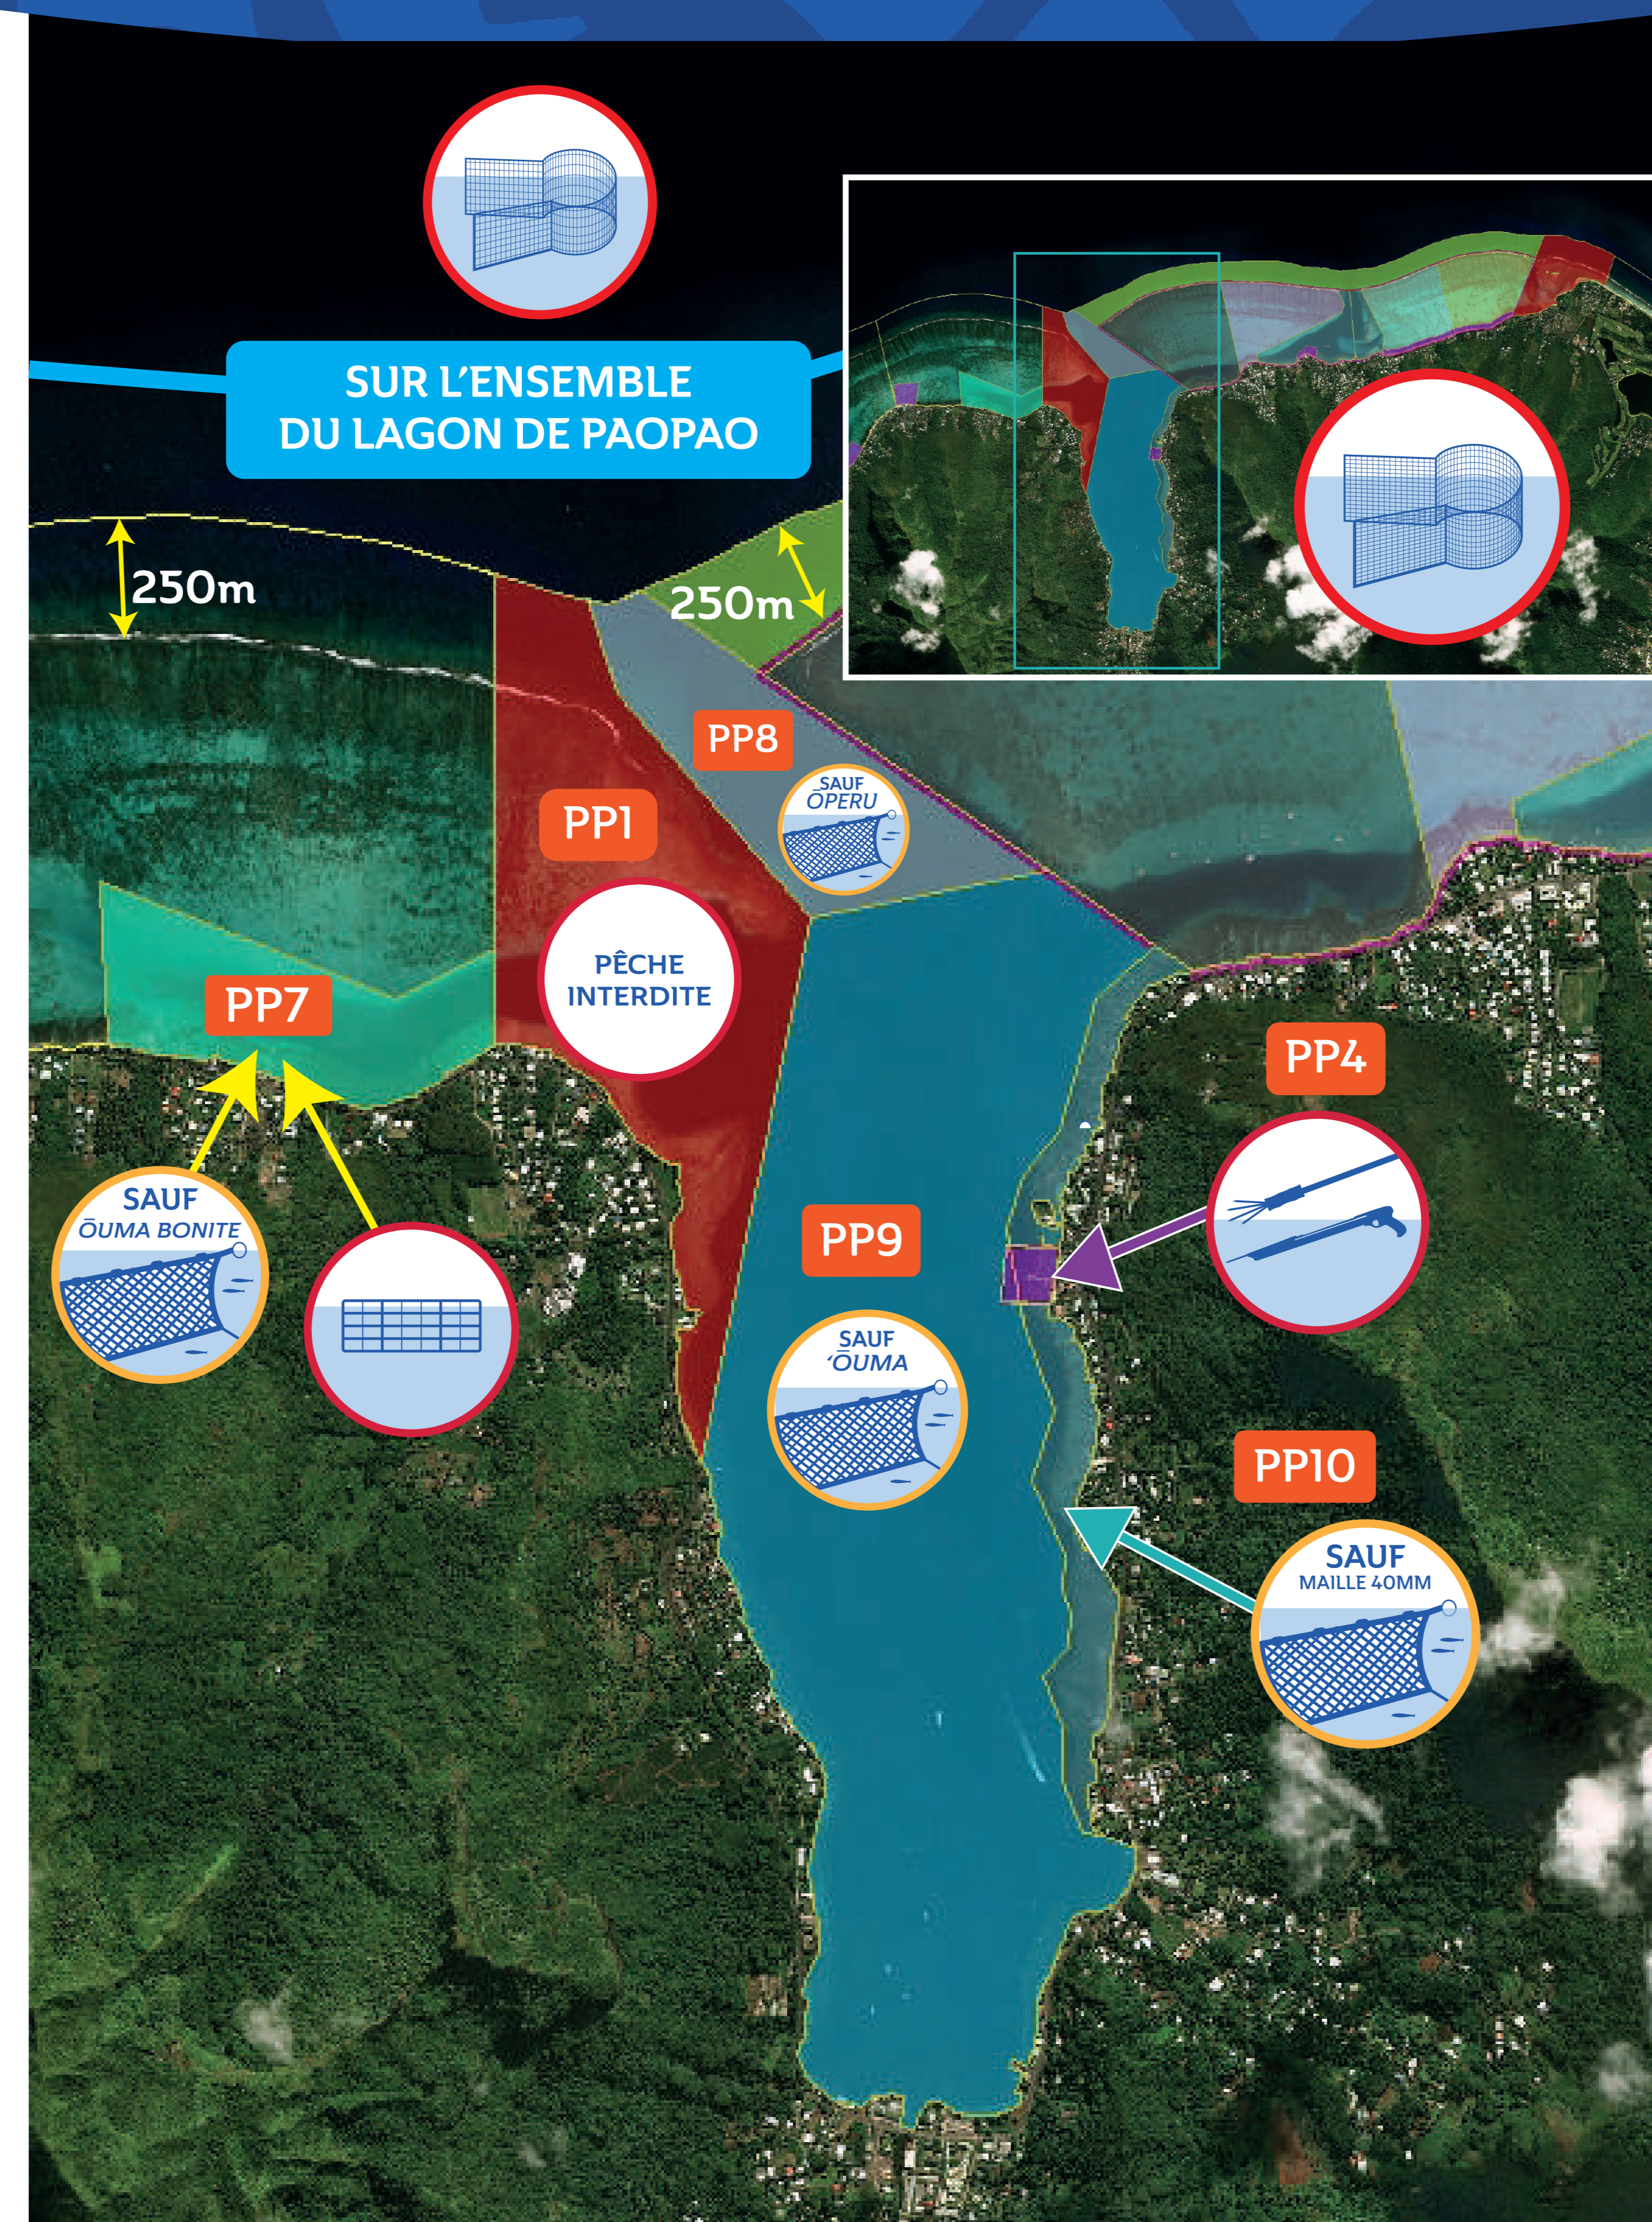

ZONE DE PÊCHE RÉGLEMENTÉE DE MOOREA - LAGON DE PAOPAO (BAIE)

AREA TAUTAI FA'ATUREHIA NO MOOREA - TAIROTO NO PAOPAO (Ō'O'A)
REGULATED FISHING AREA OF MOOREA - LAGOON OF PAOPAO (BAY)

Arrêté n° 1885 CM du 09 Septembre 2022 modifié

VOUS RENSEIGNER OU SIGNALER UNE INFRACTION

Le comité de gestion de la ZPR de Moorea est chargé d'assurer le suivi des zones et d'informer les usagers de la réglementation en place.

Pour plus d'informations sur la ZPR ou pour signaler une infraction, veuillez contacter la mairie au 40 55 04 55 ou la police municipale au 40 56 36 36.

No te mau há'amāramaramarā'a hau atu i ní'a i te mau area tautai pāroruhia (ZPR), a niuniu i te fare'oire i te 40 55 04 55 'e te mutō'i'oire i te 40 56 36 36.

Na te mau mero o te tōmite tí'aurā'a e há'apā'o i teie mau ārea 'e, nā rātou e fá'aara i te mau tá'ata e fano nei i ní'a i te roto i te mau fá'aturerā'a i fá'aotihia.

SANCTIONS EN CAS D'INFRACTION

Contravention de 5^{ème} classe (179 000 F CFP) et saisie des produits de la pêche.

Utú'a no te ānā'ira'a 5 (179 000 F CFP) e te harurā'ahia o e te í'a rau i noā'a mai.

SUR L'ENSEMBLE DU LAGON DE PAOPAO