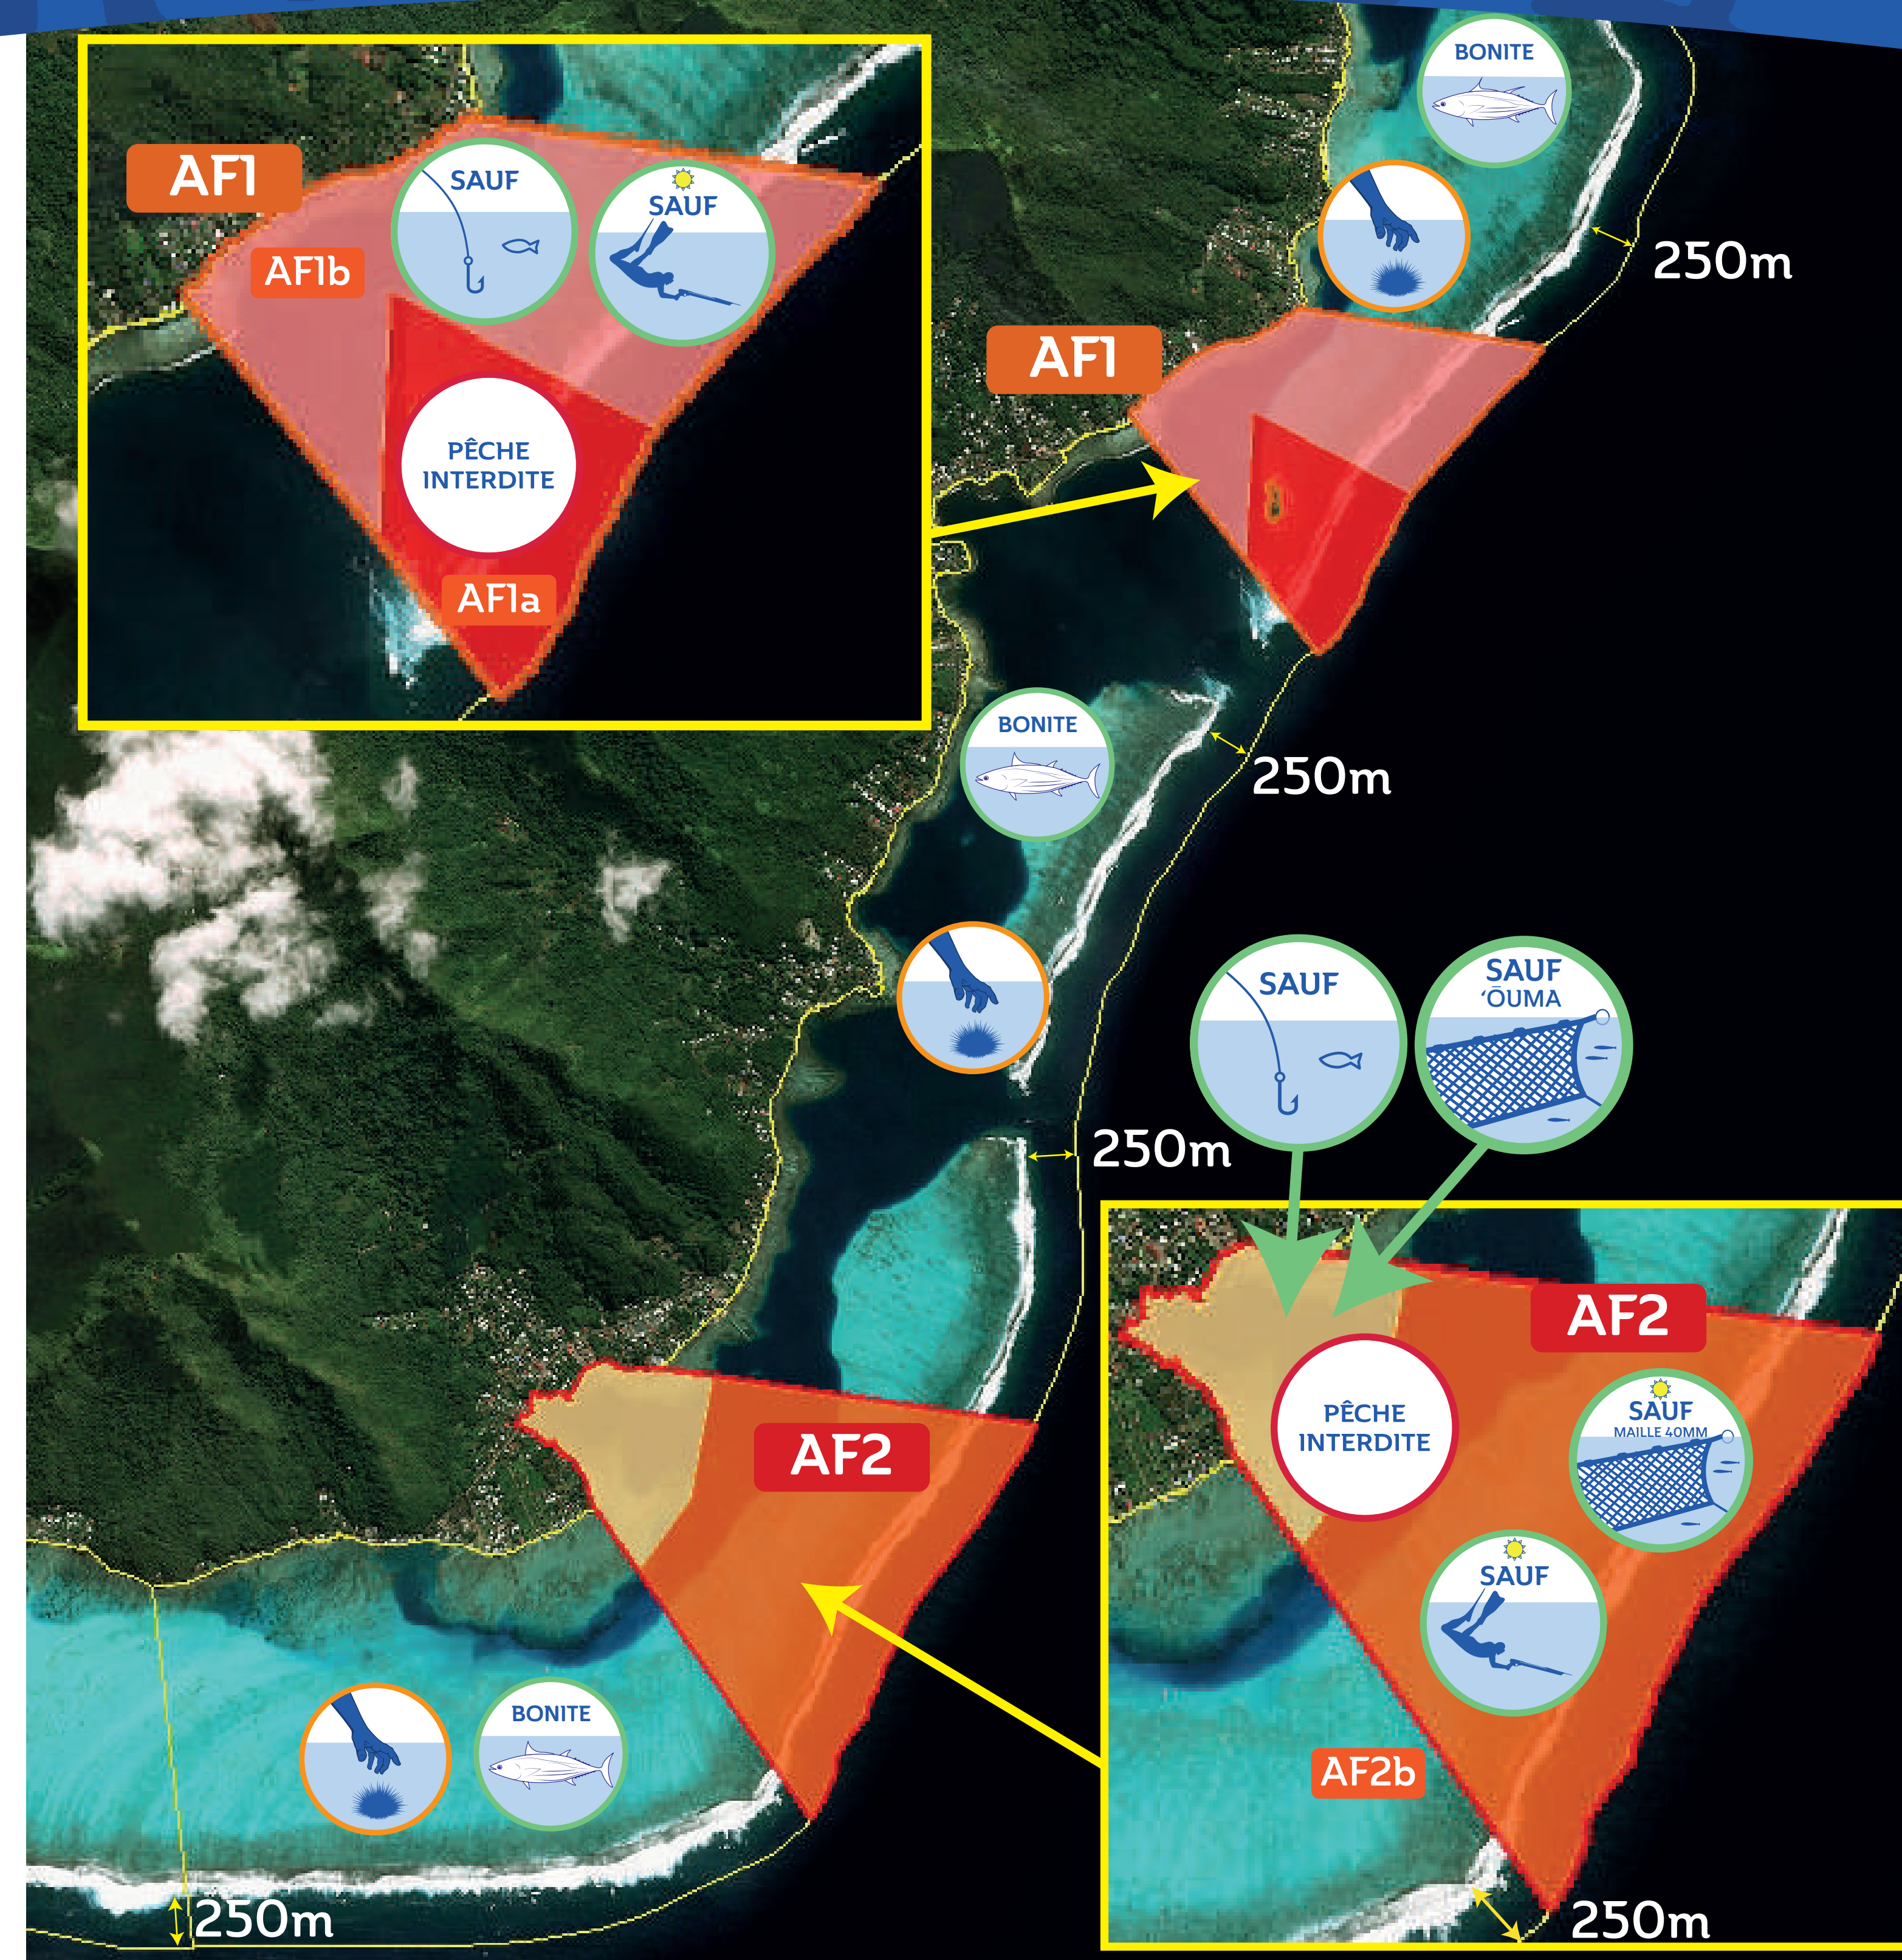

# ZONE DE PÊCHE RÉGLEMENTÉE DE MOOREA - LAGON DE AFAREAITU

AREA TAUTAI FA'ATUREHIA NO MOOREA - TAIROTO NO AFAREAITU  
REGULATED FISHING AREA OF MOOREA - LAGOON OF AFAREAITU

Arrêté n° 1885 CM du 09 Septembre 2022 modifié

## VOUS RENSEIGNER OU SIGNALER UNE INFRACTION

Le comité de gestion de la ZPR de Moorea est chargé d'assurer le suivi des zones et d'informer les usagers de la réglementation en place.

Pour plus d'informations sur la ZPR ou pour signaler une infraction, veuillez contacter la mairie au 40 55 04 55 ou la police municipale au 40 56 36 36.

## SUR L'ENSEMBLE DU LAGON DE AFAREAITU

La pêche aux oursins est interdite du 1er Septembre au 30 Avril.  
*'Ōpanihia te tautai vana mai te 1 no Tetepa e tae atu te 30 no 'Eperera.*

En cas de rassemblement de bonites à l'intérieur du lagon, la pêche à la bonite est autorisée dans toute la zone à l'exception de la sous-zone « Motu Ahi ».  
*'Ia 'āmui mai te mau 'auhopu i te tairoto, e fá'atí'ahia te tautai 'auhopu i roto i te tá'atō'arā'a o te ārea, 'eiaha rā i te ārea iti « Motu Ahi ».*

## POINTE PAHANI AF1b

Toute pêche est interdite à l'exception de la pêche à la ligne et de la pêche de jour au fusil sous-marin.

*'Ōpanihia te tautai atō'a maori rā te tautai hī 'e te tautai pupuhi i te ao na raro i te moana.*