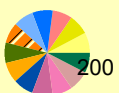

## PRODUCTION\_ESPECES

Somme des champs

- Thon à nageoires jaunes
- Thon obèse
- Thon germon
- Bonite
- Marlins (bleu, rayé, voilier)
- Mahi mahi
- Thazard
- Paru
- Poissons du lagon
- Divers pélagiques
- Petits pélagiques
- Marara
- Mollusques/Crustacés