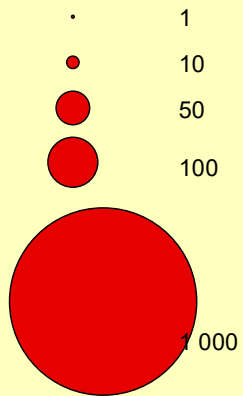

PERLICULTURE

0 50 100 200 300 400 500 Kilomètres

Légende

PERLICULTURE

SURFACE ELEVAGE GREFFE ha

île haute

atoll

0 à - 1500 m

- 1500 à - 3000 m

- 3000 à - 4000 m

ARCHIPEL DES AUSTRALES