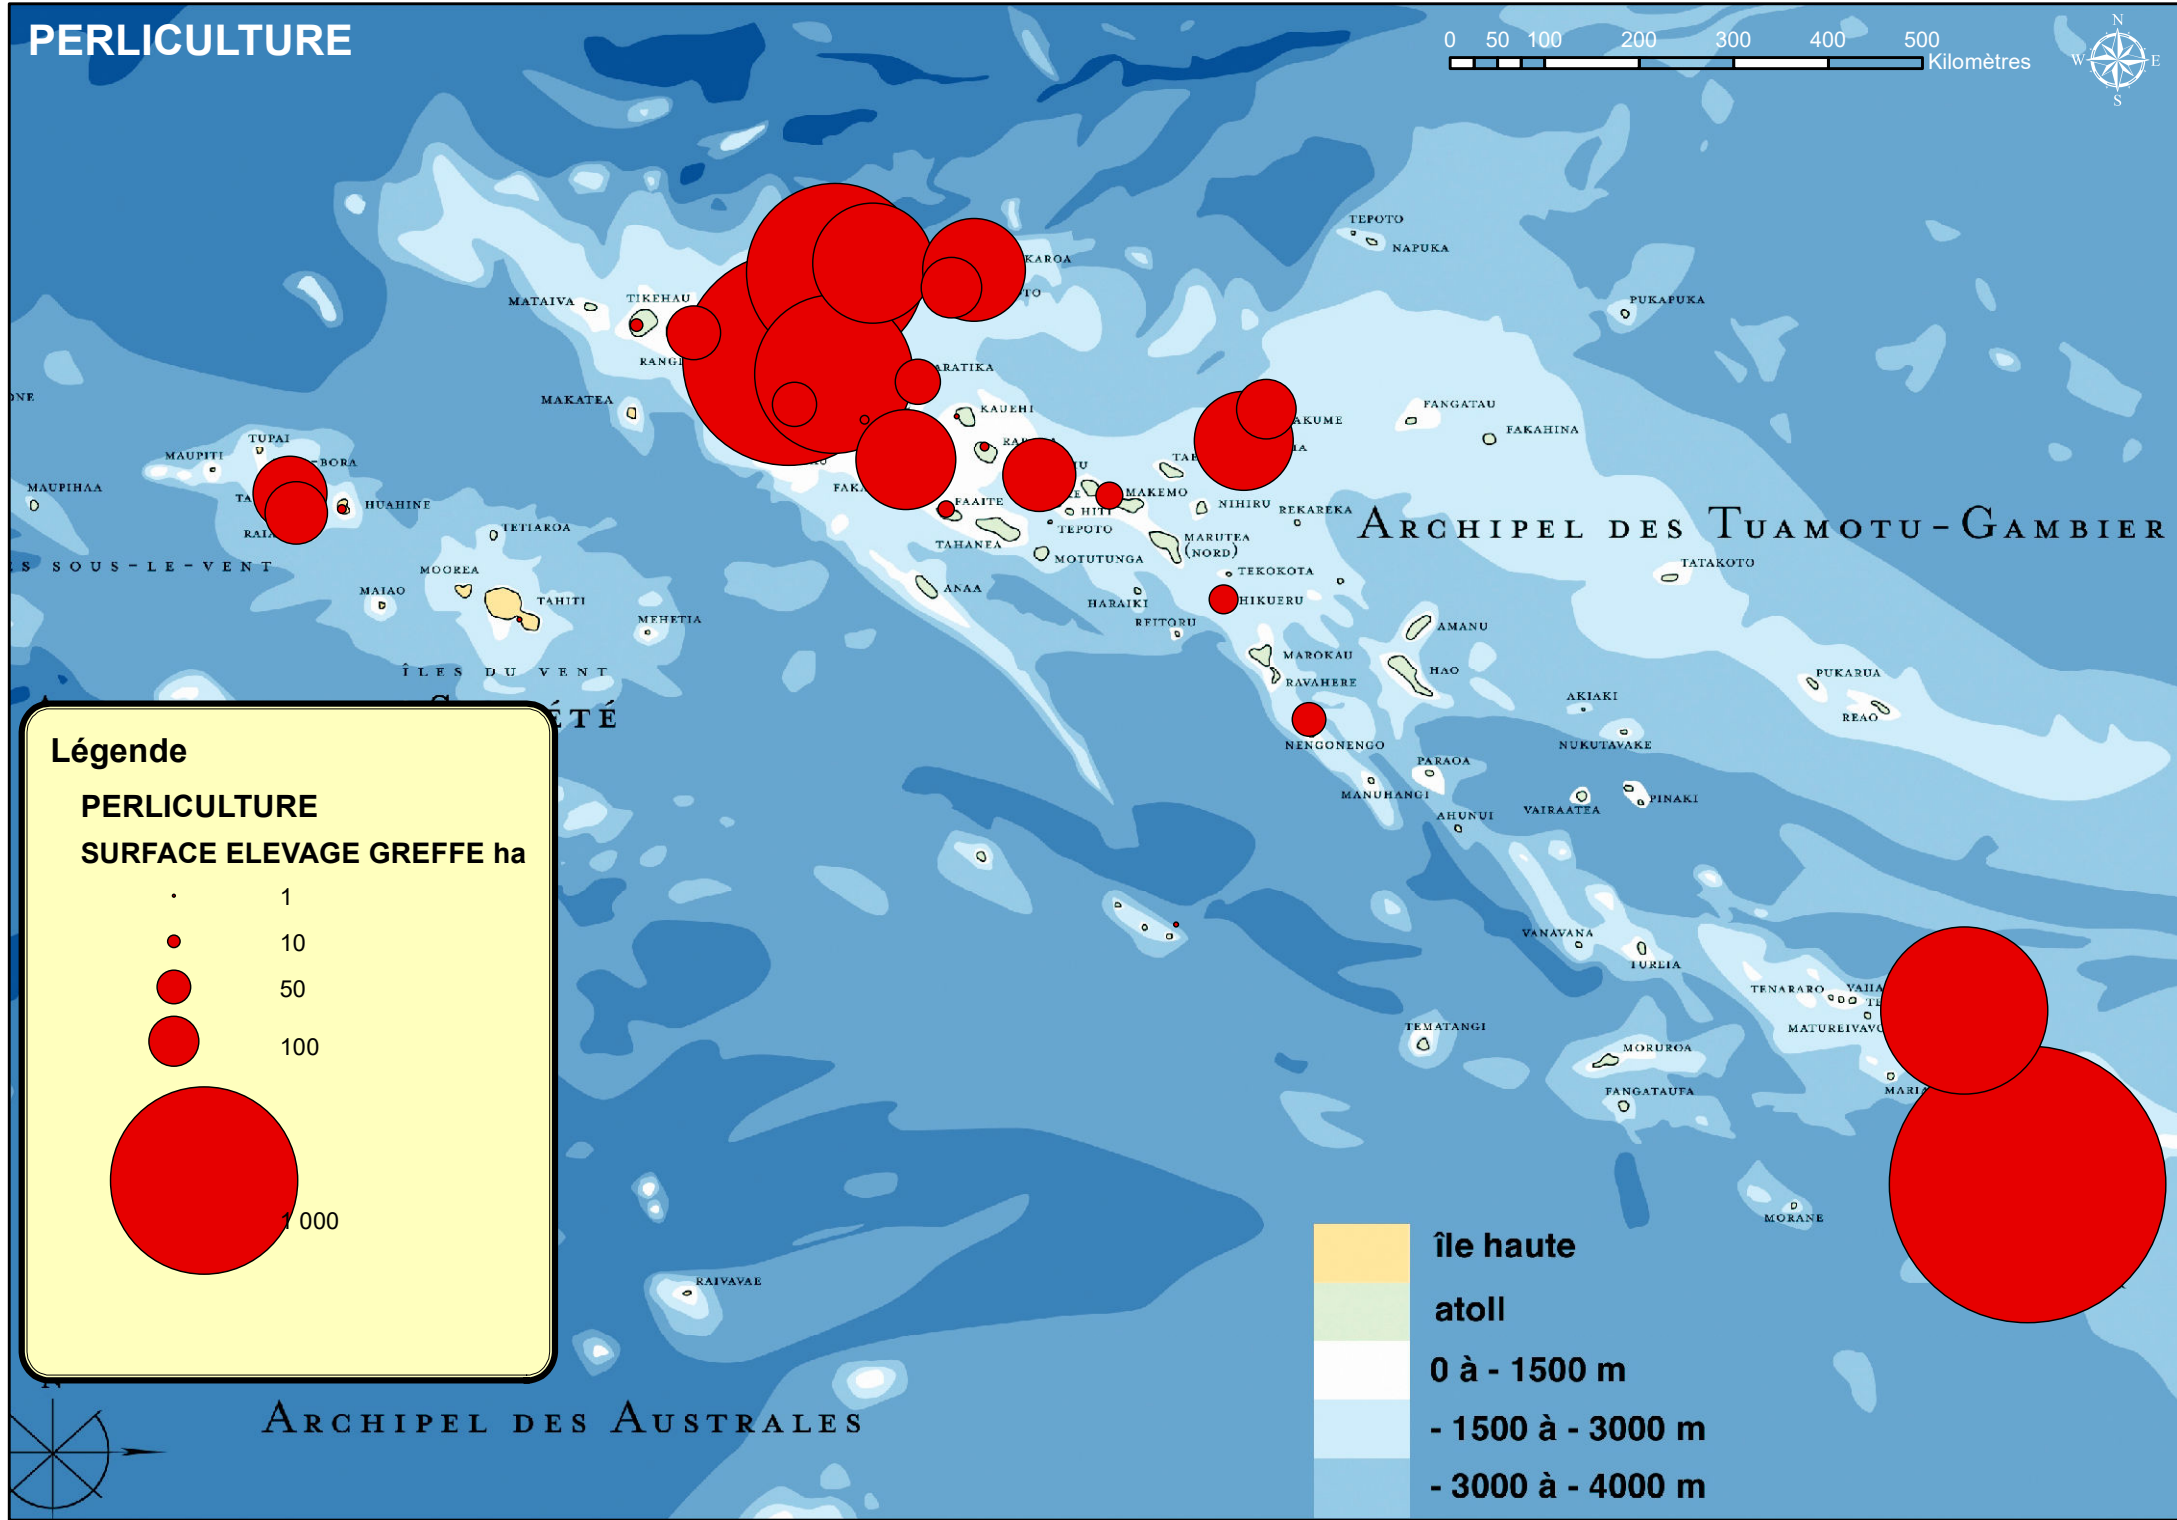

PERLICULTURE

0 50 100 200 300 400 500 Kilomètres

Légende

PERLICULTURE

SURFACE ELEVAGE GREFFE ha

île haute

atoll

0 à - 1500 m

- 1500 à - 3000 m

- 3000 à - 4000 m

ARCHIPEL DES AUSTRALES