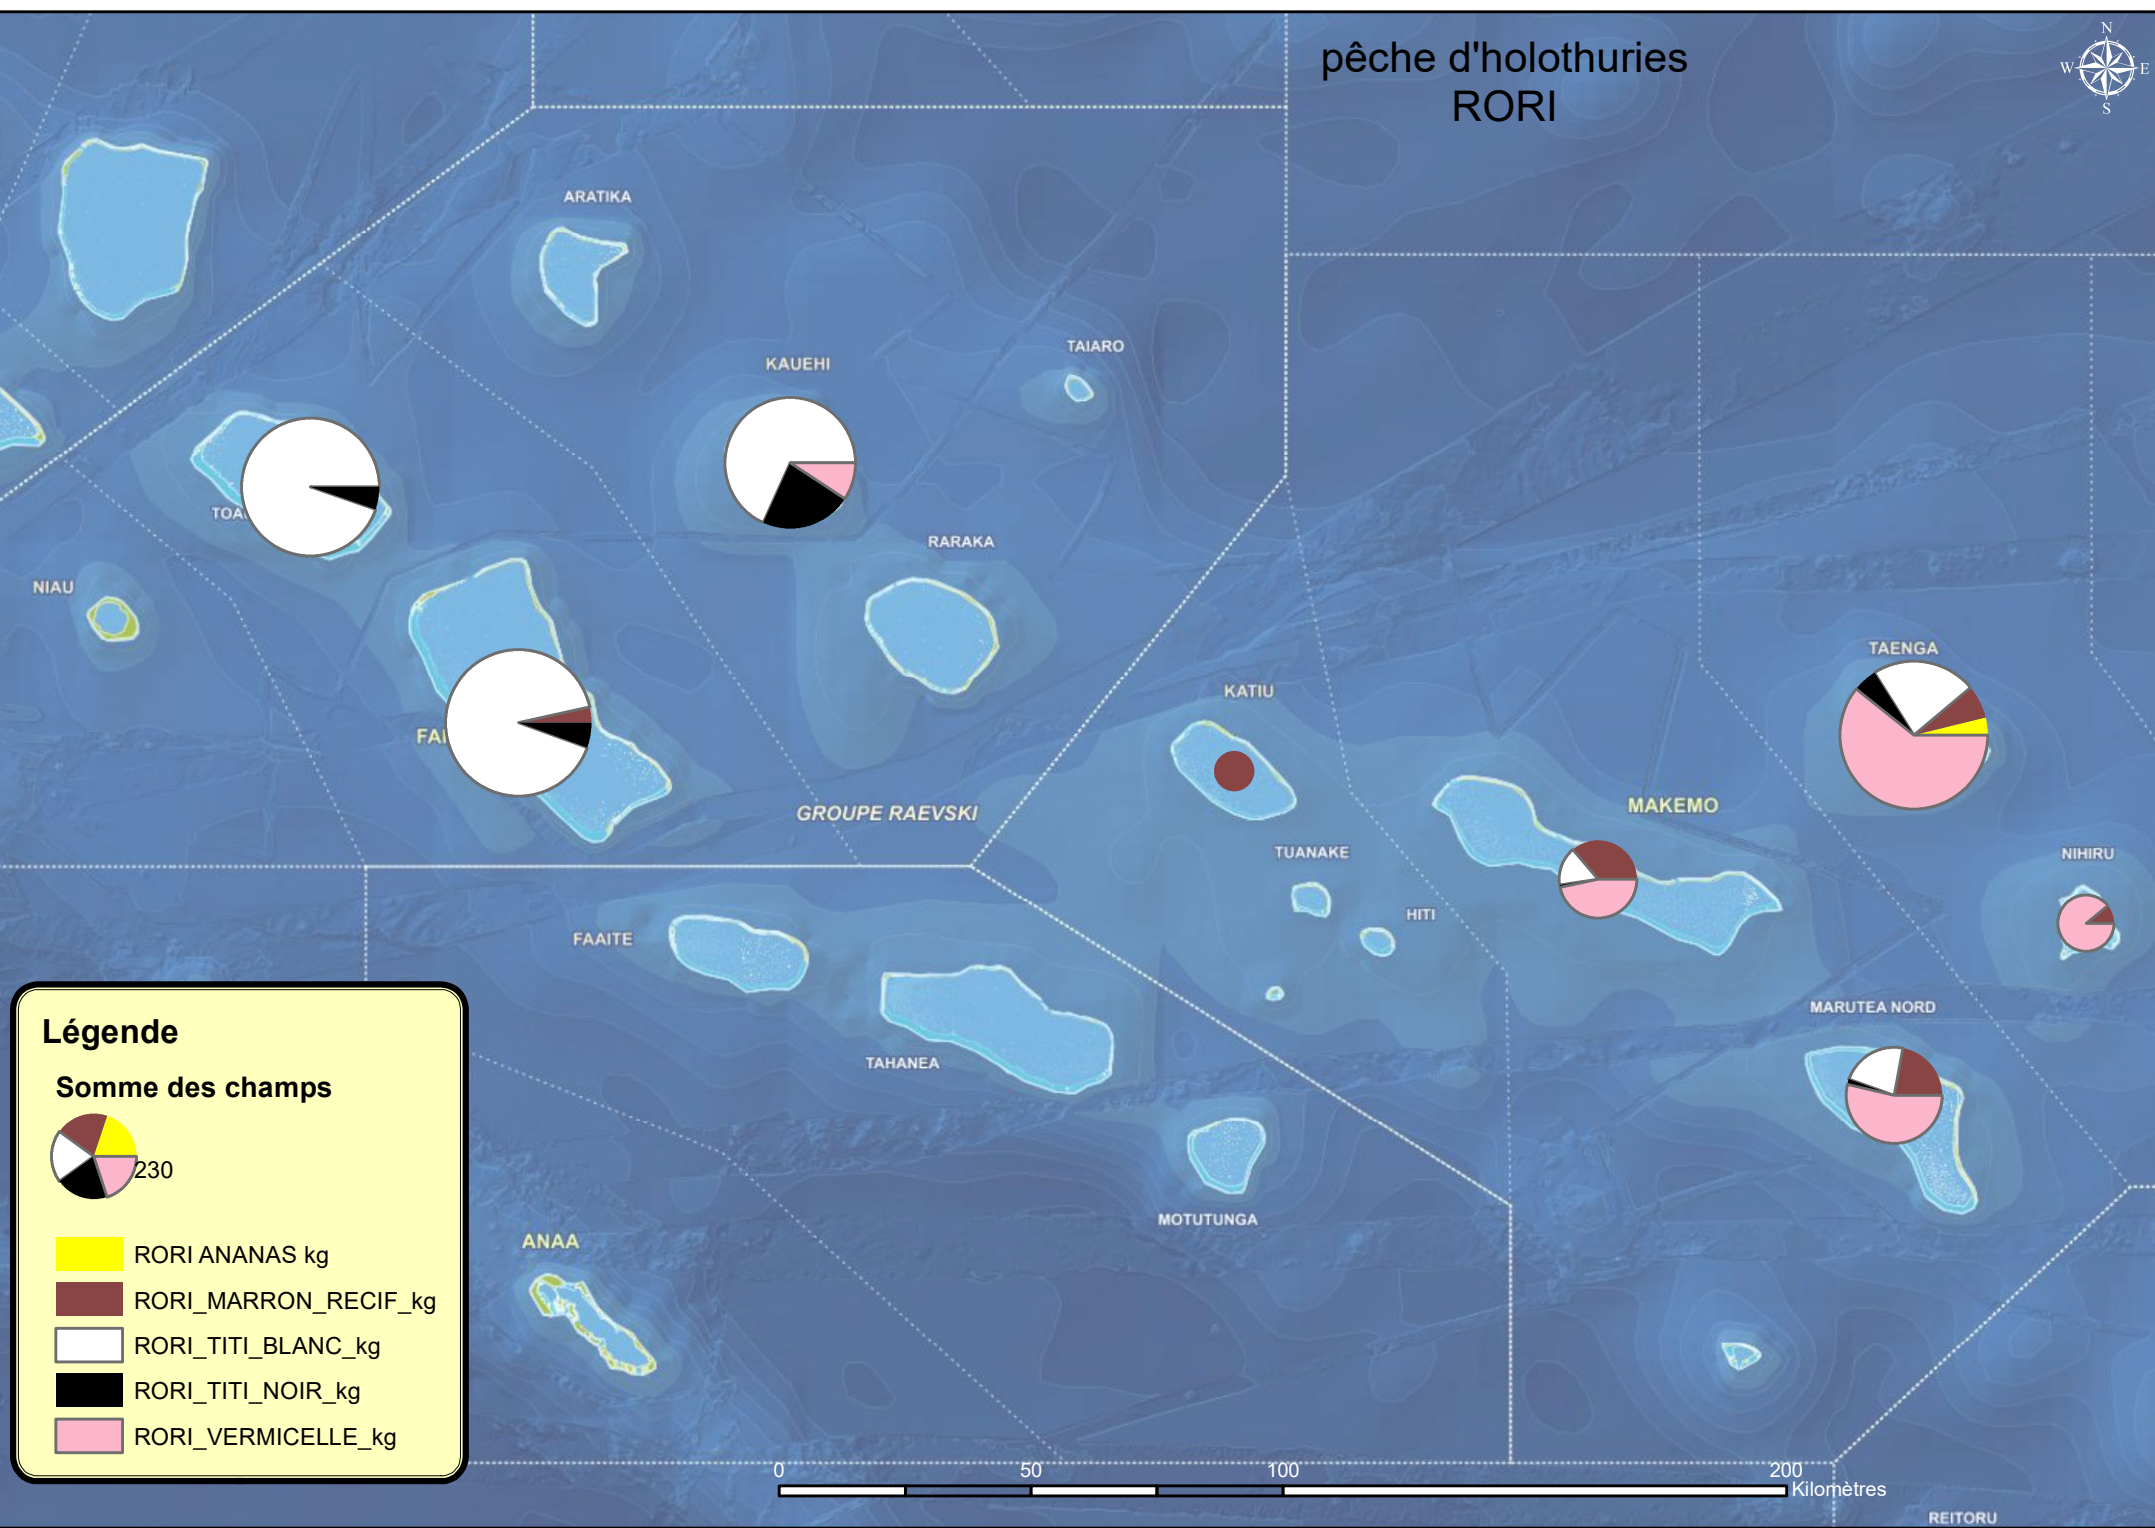

pêche d'holothuries RORI

Légende

Somme des champs

- RORI ANANAS kg
- RORI_MARRON_RECIF_kg
- RORI_TITI_BLANC_kg
- RORI_TITI_NOIR_kg
- RORI_VERMICELLE_kg

REITORU