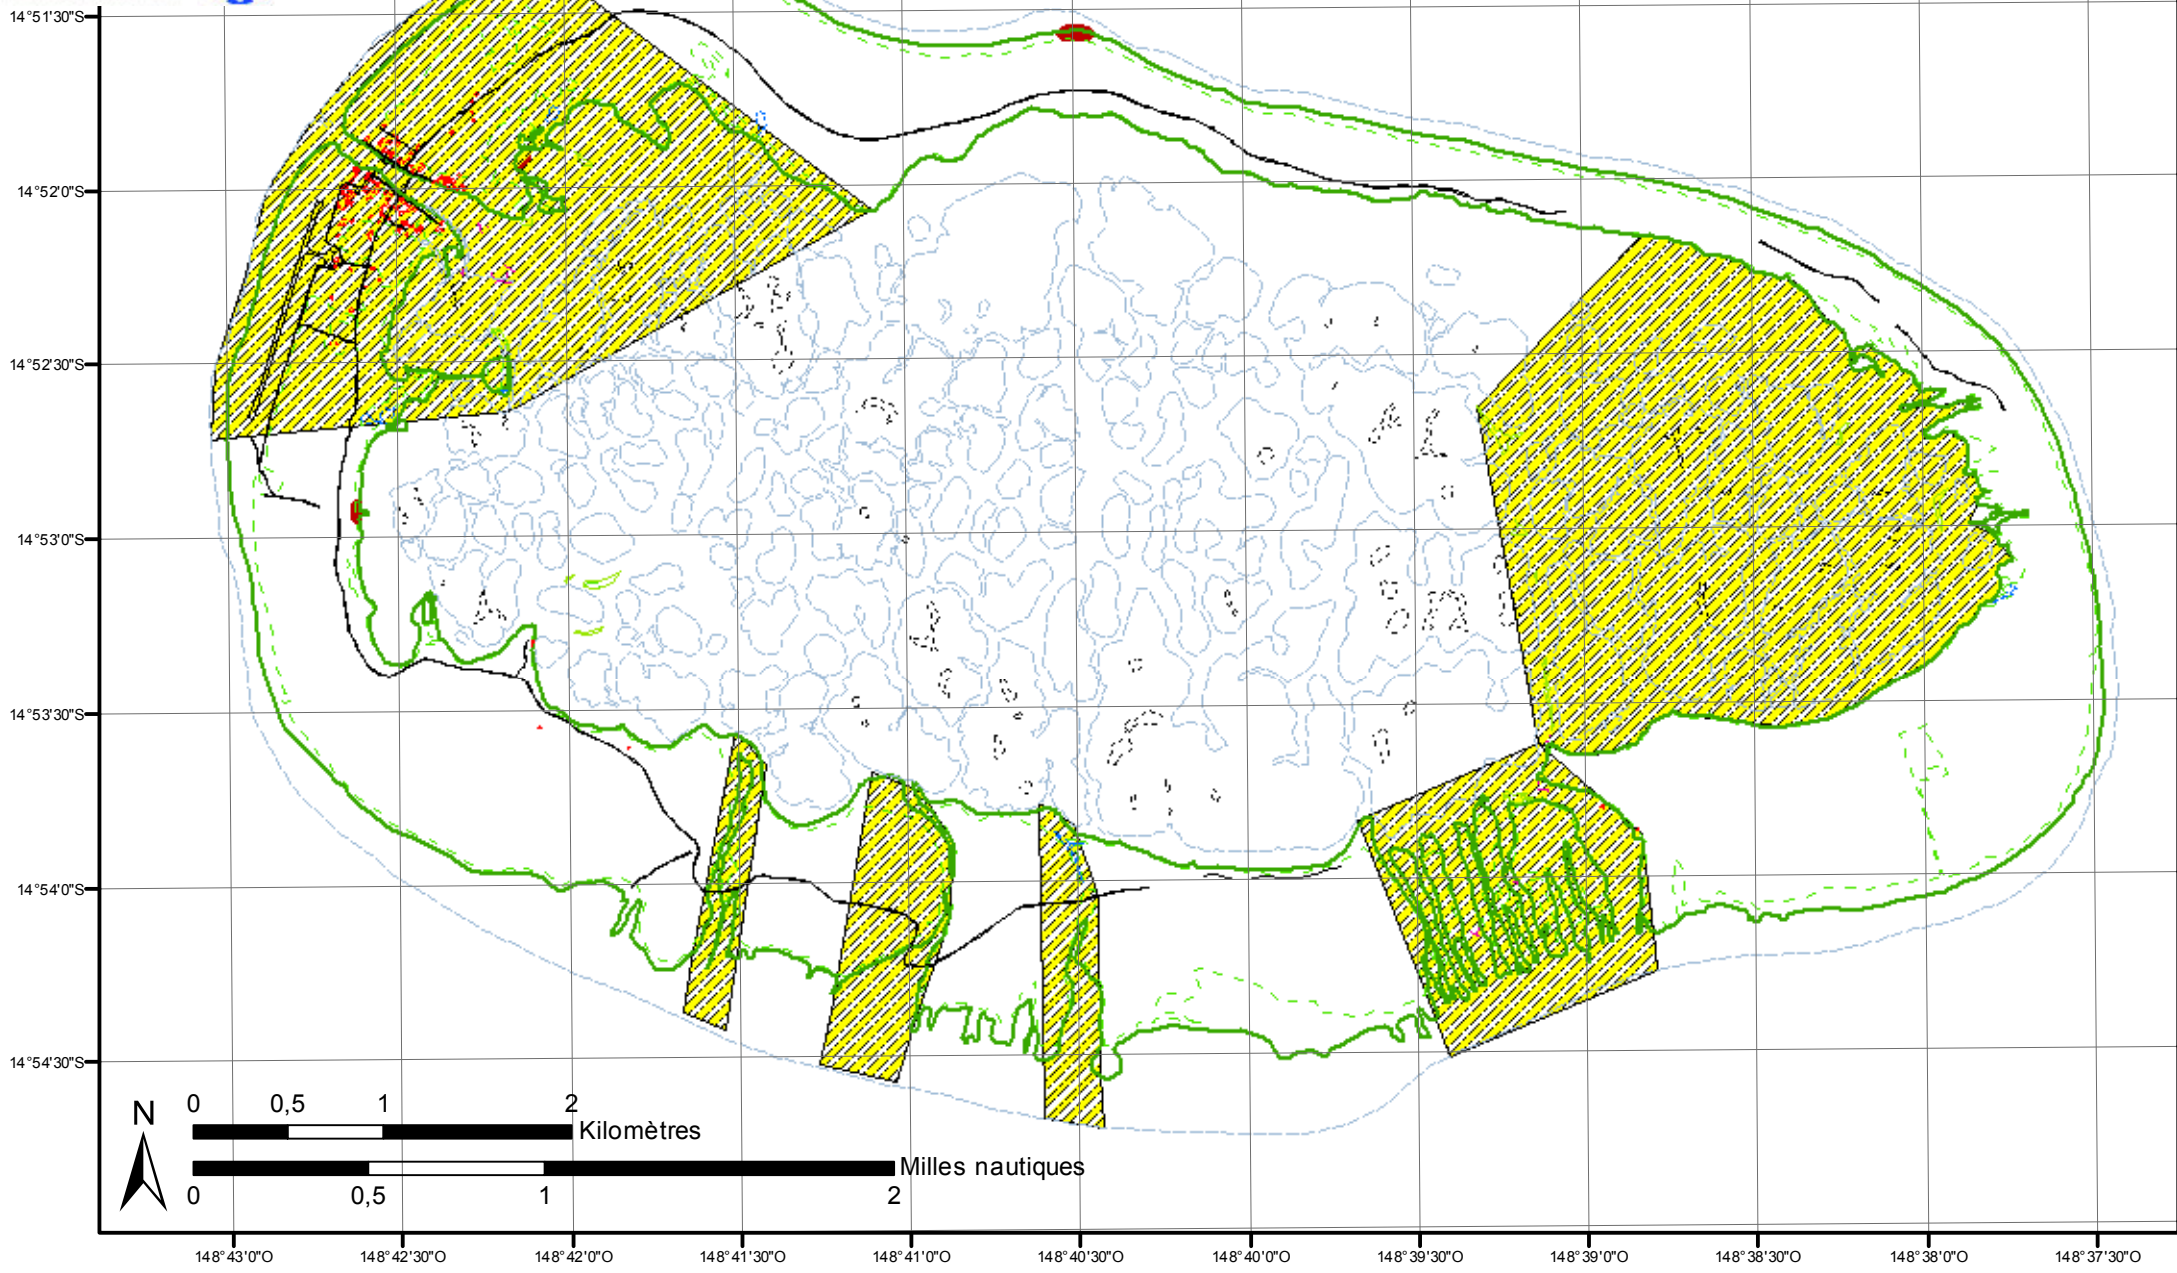

MATAIVA

Mise à jour janvier 2019

-  Parc à poissons en cours de demande
-  Parc à poissons autorisé
-  Extraction de matériaux coralliens
-  ZPR Zone de Pêche Réglementée
-  DCP INACTIF

148°43'0"O 148°42'30"O 148°42'0"O 148°41'30"O 148°41'0"O 148°40'30"O 148°40'0"O 148°39'30"O 148°39'0"O 148°38'30"O 148°38'0"O 148°37'30"O