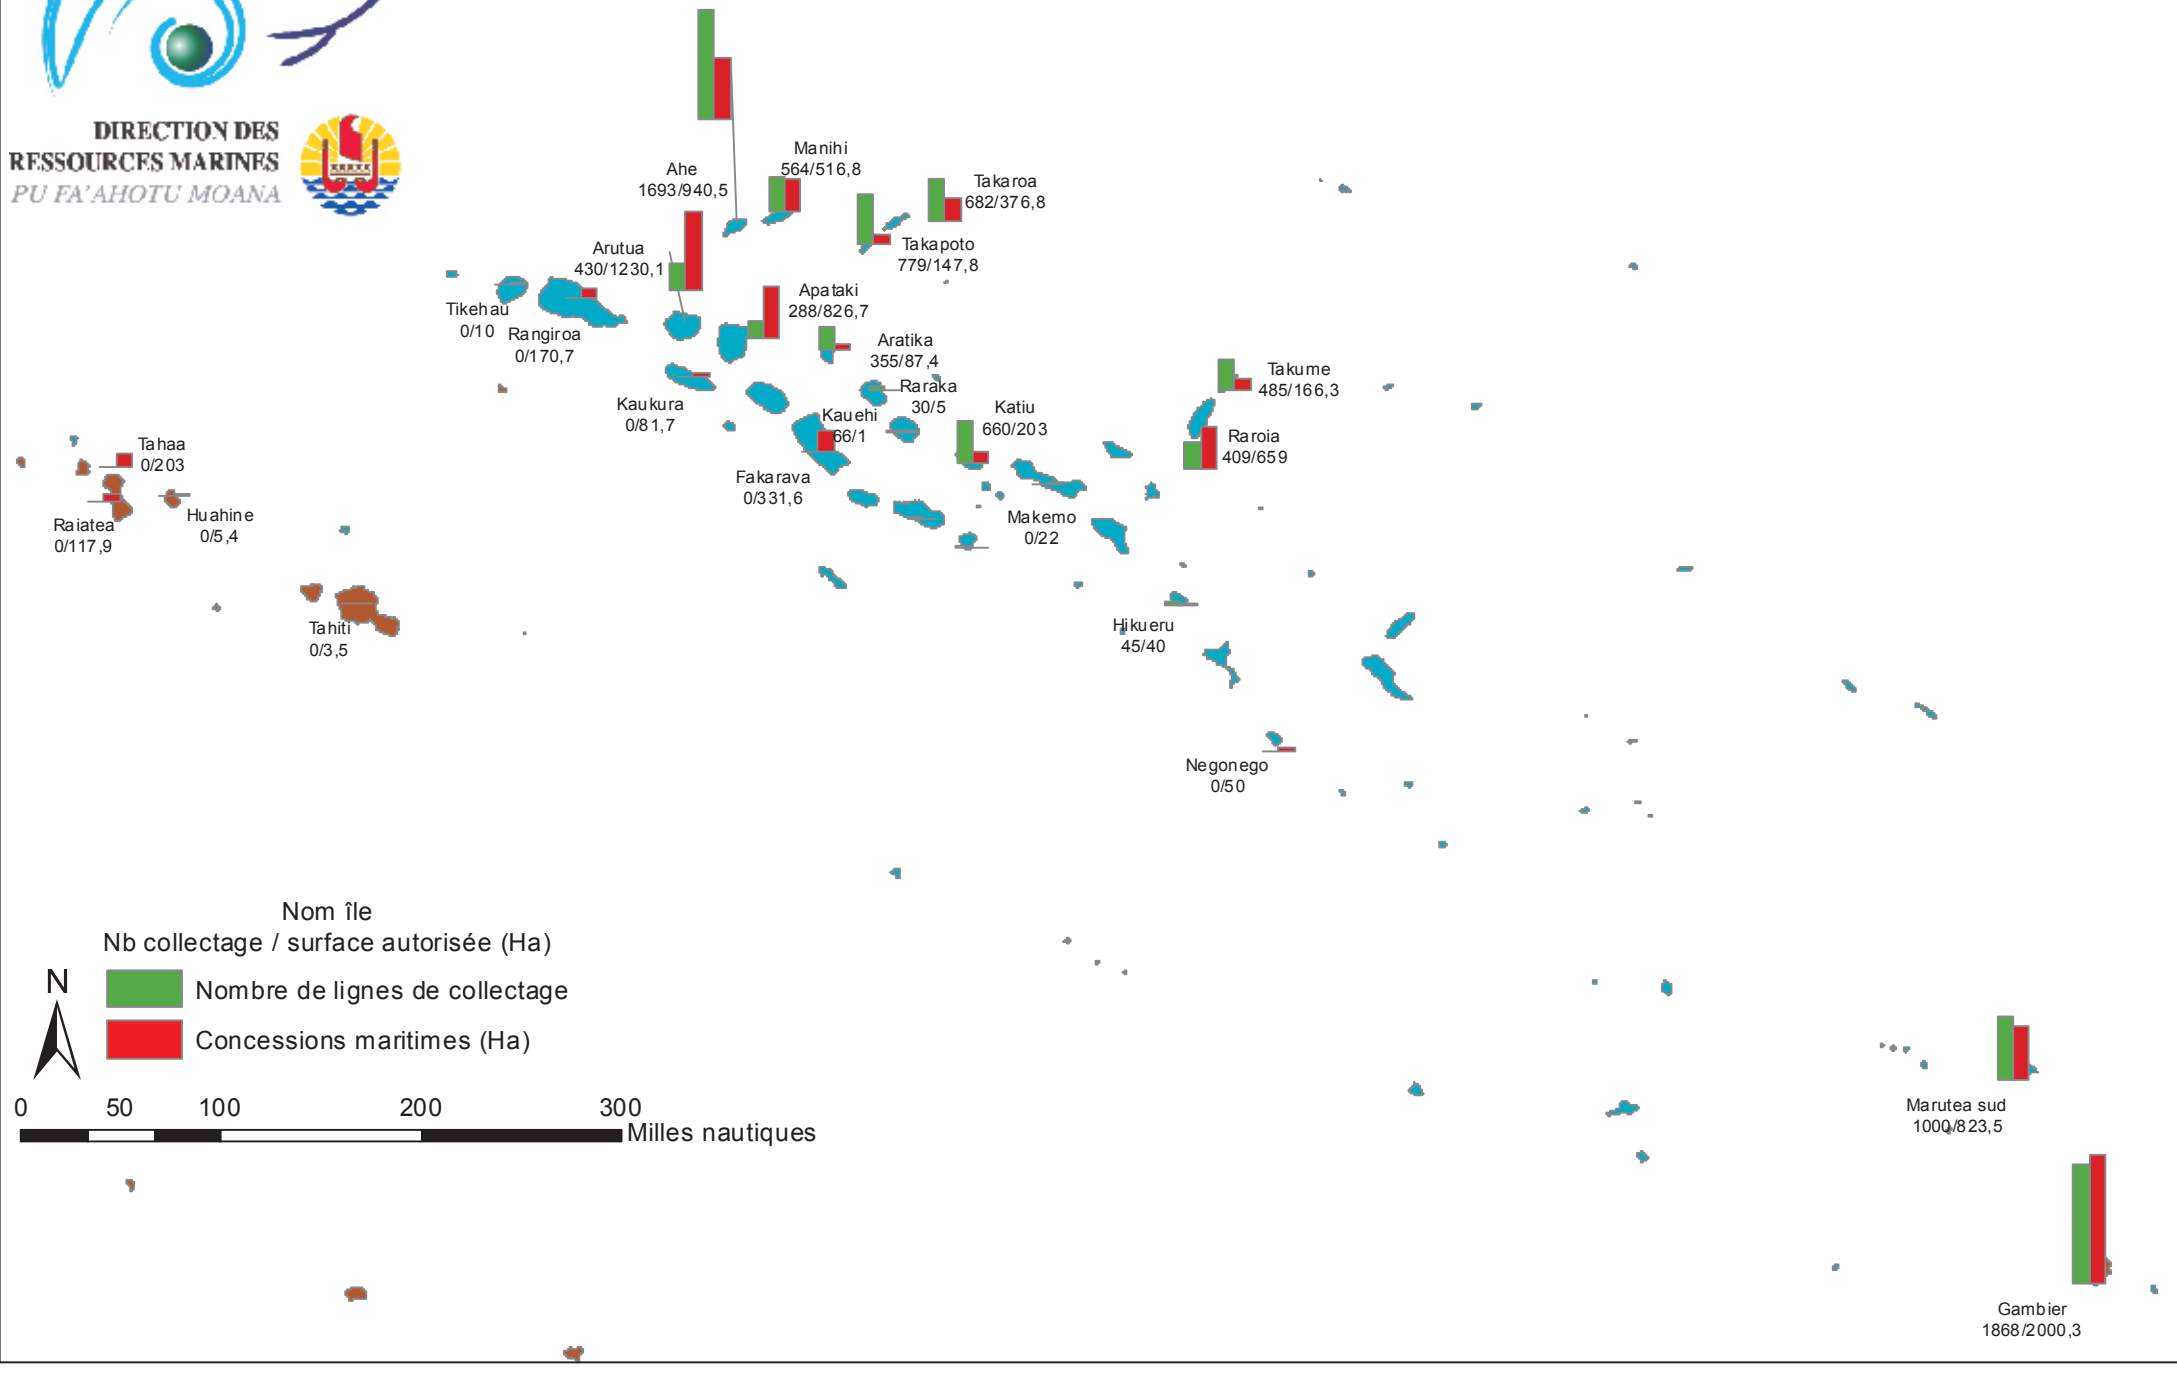

Stations de collectage et concessions maritimes perlicoles en 2018

**DIRECTION DES
RESSOURCES MARINES**
PU FA'AHOTU MOANA

Nom île
Nb collectage / surface autorisée (Ha)

■ Nombre de lignes de collectage
■ Concessions maritimes (Ha)

0 50 100 200 300
Milles nautiques