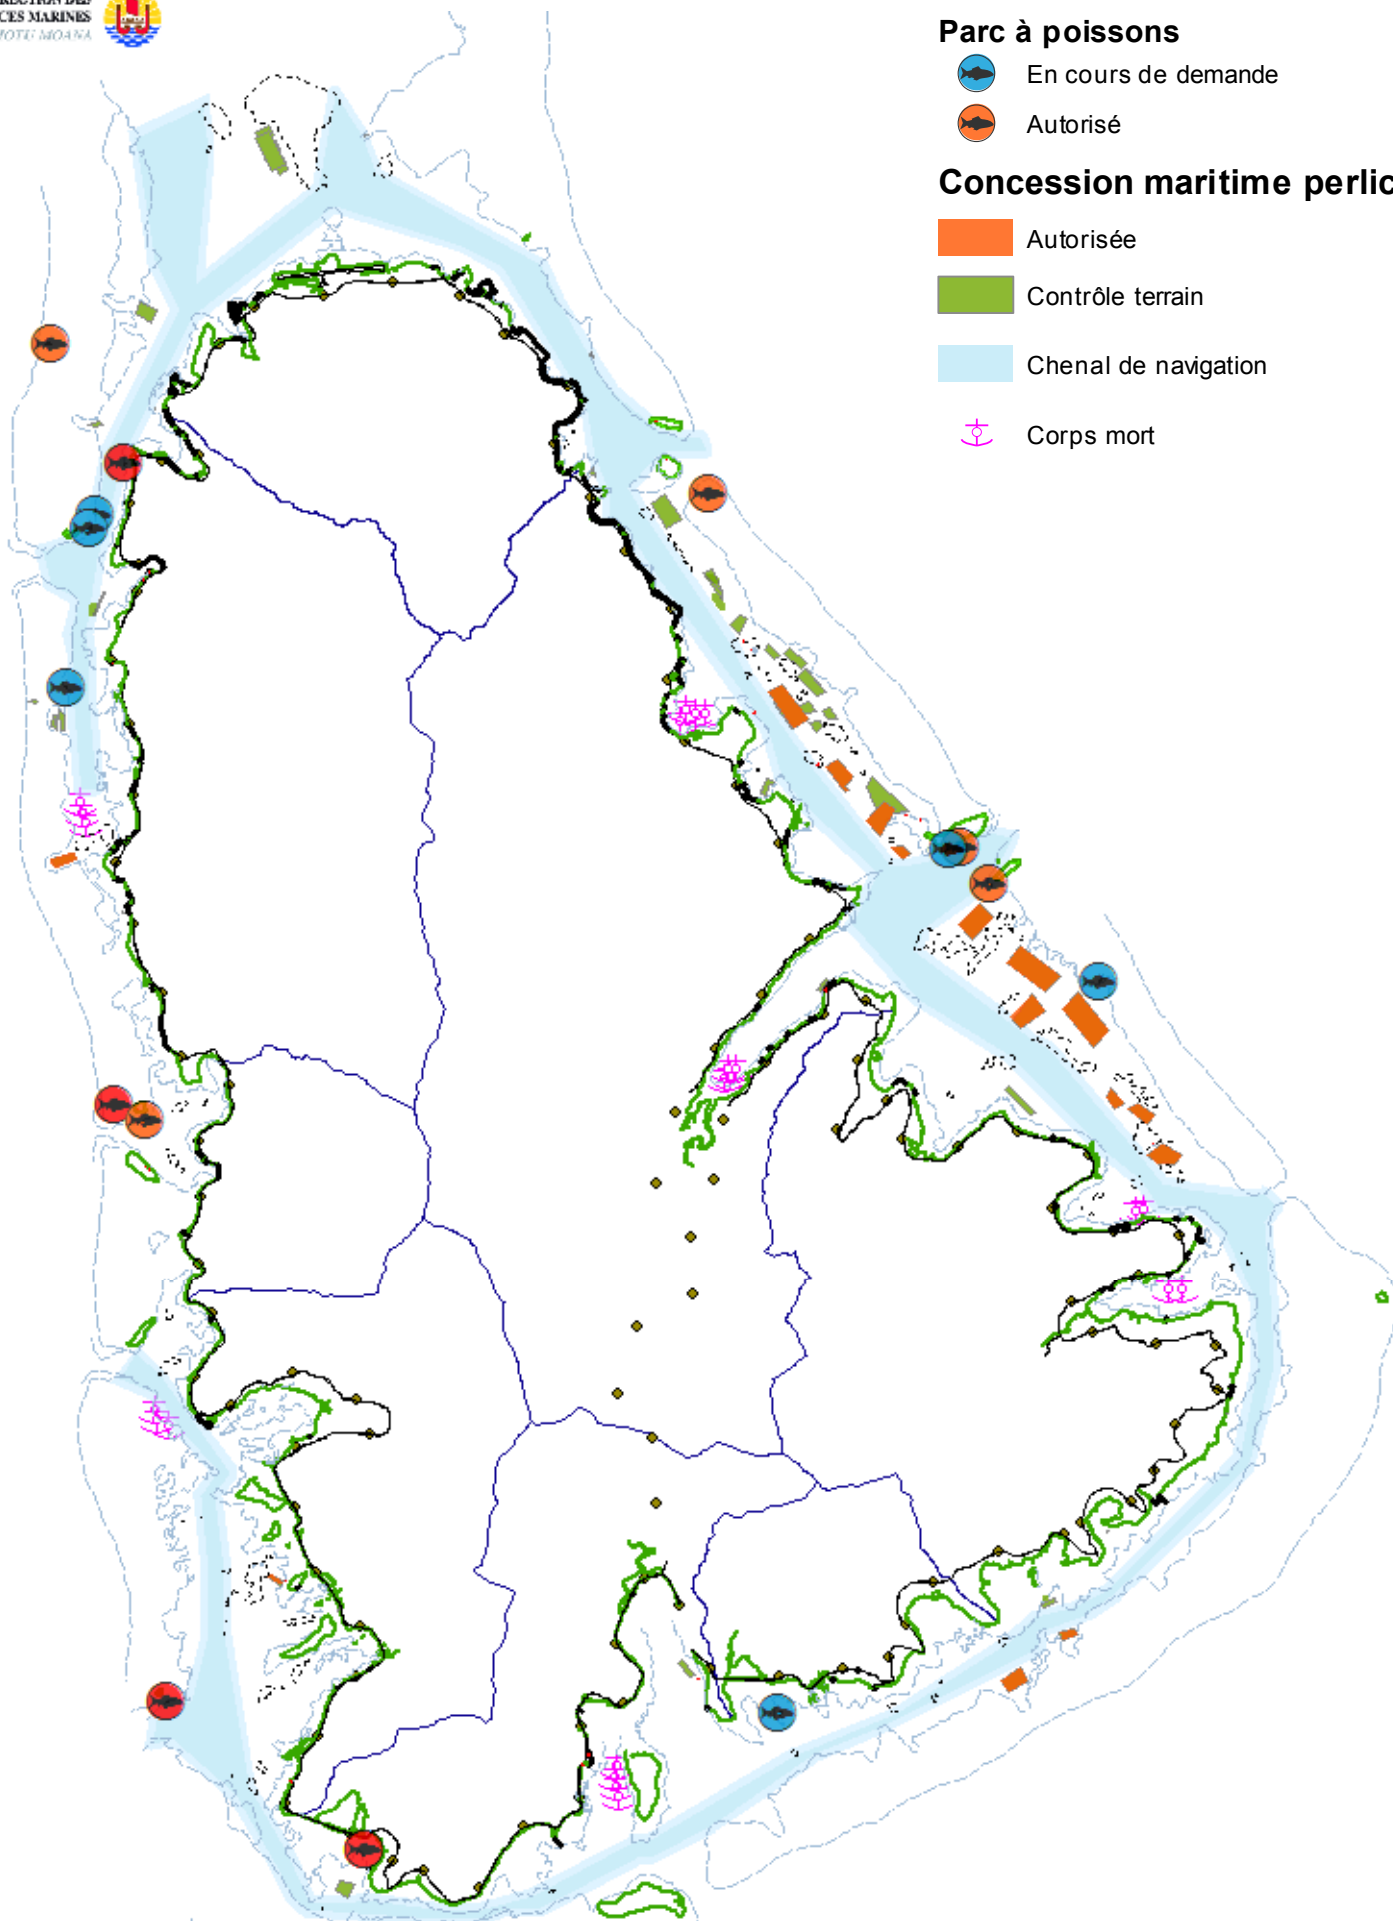

DIRECTION DES  
RESSOURCES MARINES  
PU FA'AHOTU MOANA

# RAIATEA

Mise à jour janvier 2019

## Parc à poissons

-  En cours de demande
-  Autorisé

## Concession maritime perlicole

-  Autorisée
-  Contrôle terrain
-  Chenal de navigation
-  Corps mort

0 1 2 4 Kilomètres 0 0,5 1 2 Milles nautiques