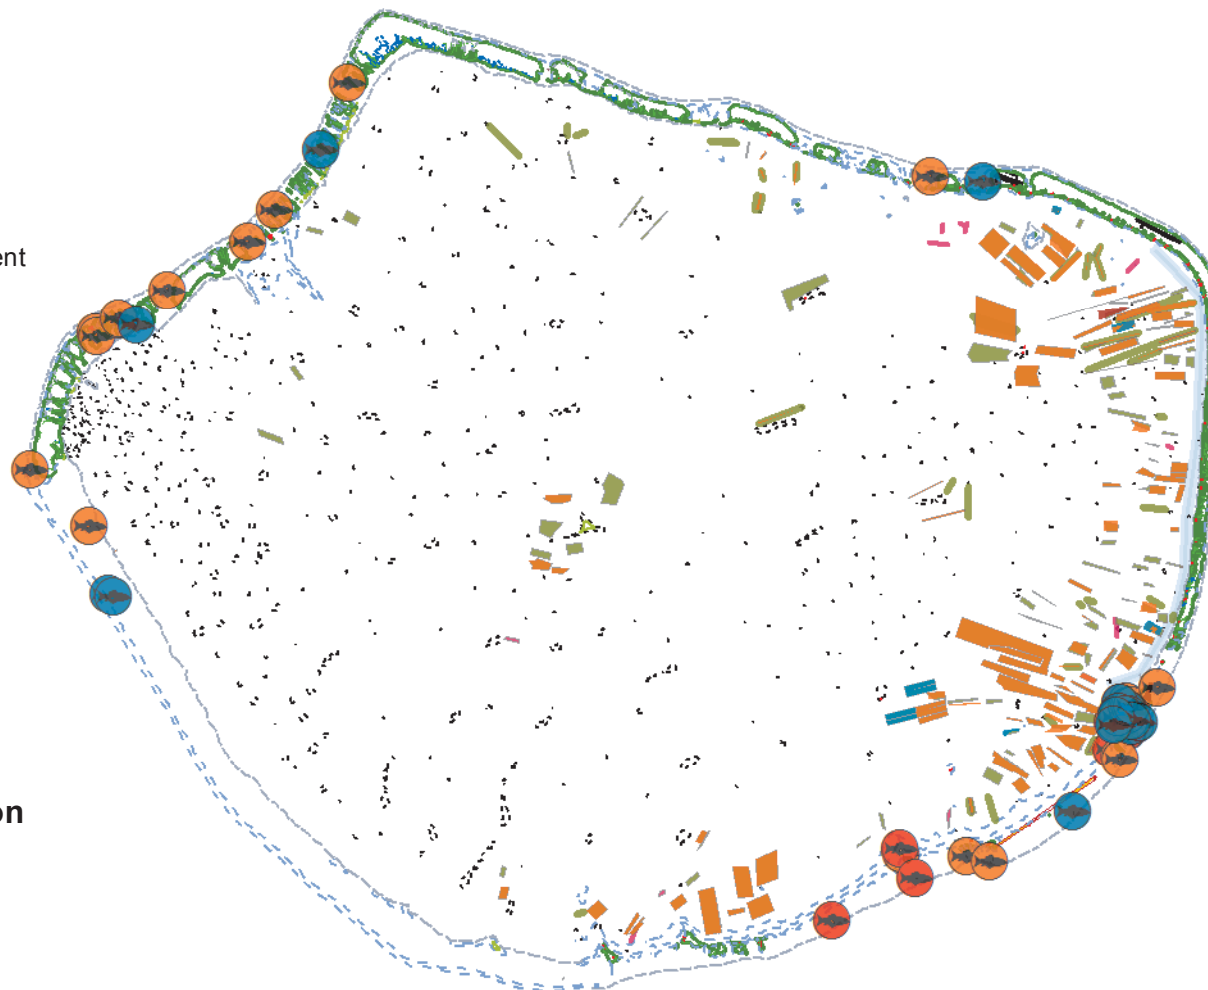

ARUTUA

Mise à jour septembre 2018

Parcs à poissons

-  Demande en cours
-  En cours de renouvellement ou de transfert de lieu
-  Concession autorisée

Perliculture

-  Concession autorisée
-  Contrôle terrain
-  Ligne de collectage de naissains

Fond de plan

-  limite de tombant
-  bord de mer

Dispositif de Concentration de Poissons (DCP)

-  ACTIF
-  INACTIF

0 2,5 5 10
Kilomètres

0 1,5 3 6
Milles nautiques