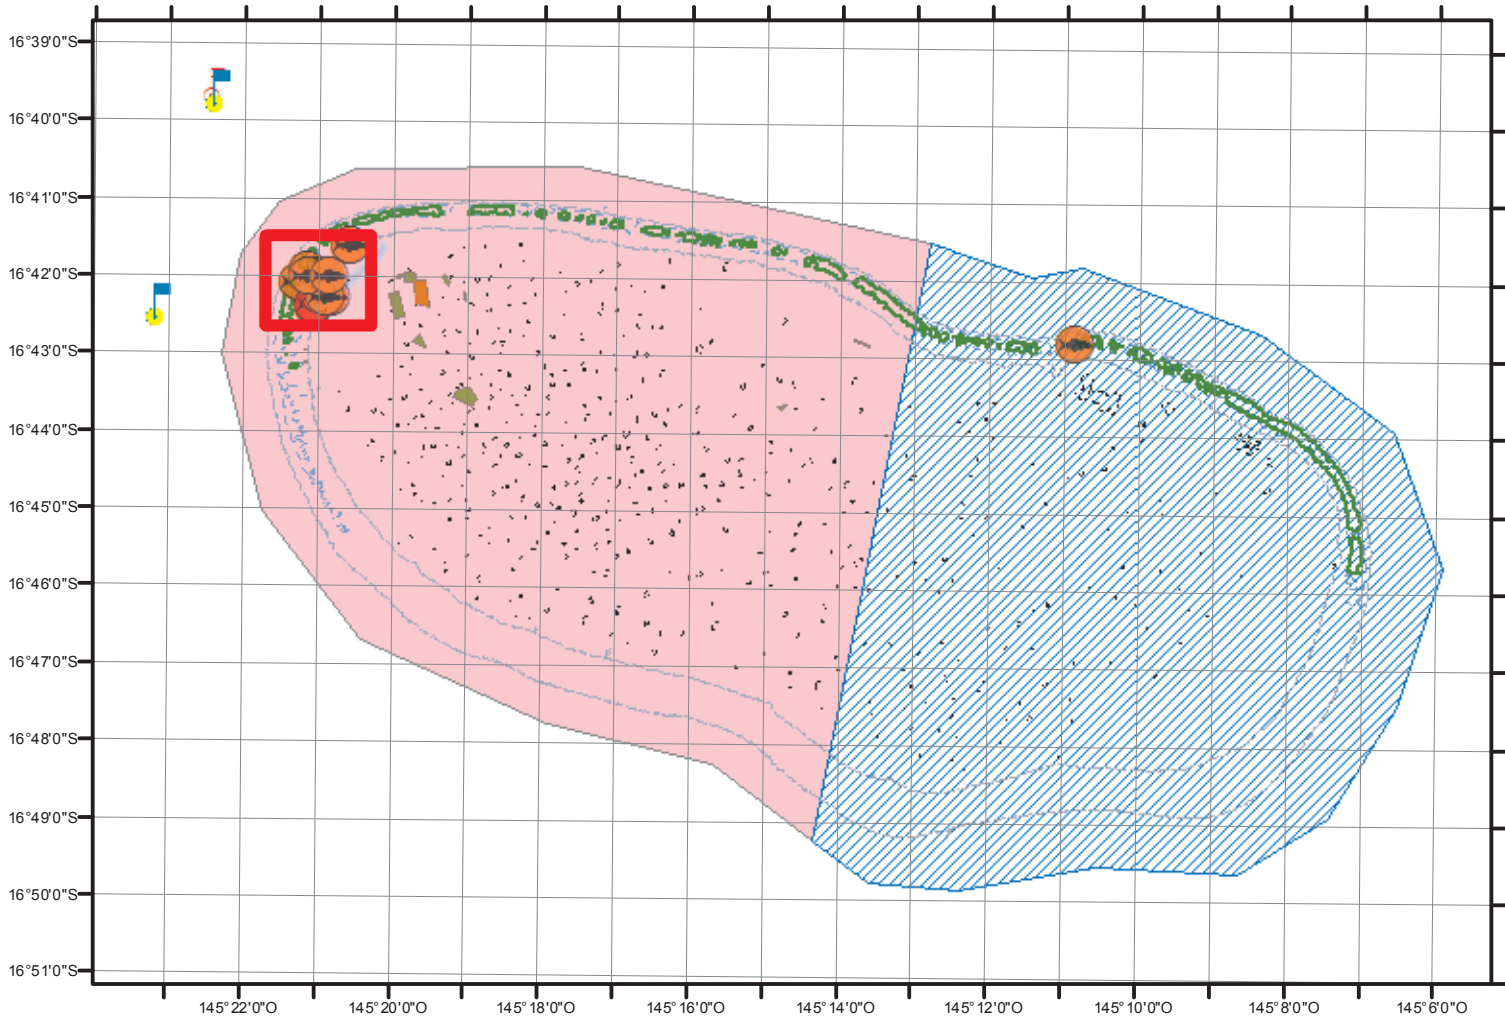

FAAITE

Mise à jour juin 2018

Pêche aux holothuries

-  pêche
-  réserve

Fond de plan

-  bord de mer
-  limite de tombant
-  karena

Dispositif de Concentration de Poissons (DCP)

-  INACTIF
-  ACTIF

 Zone d'extraction de matériaux coralliens

Parcs à poissons

-  En cours de demande
-  Autorisé
-  Annulé