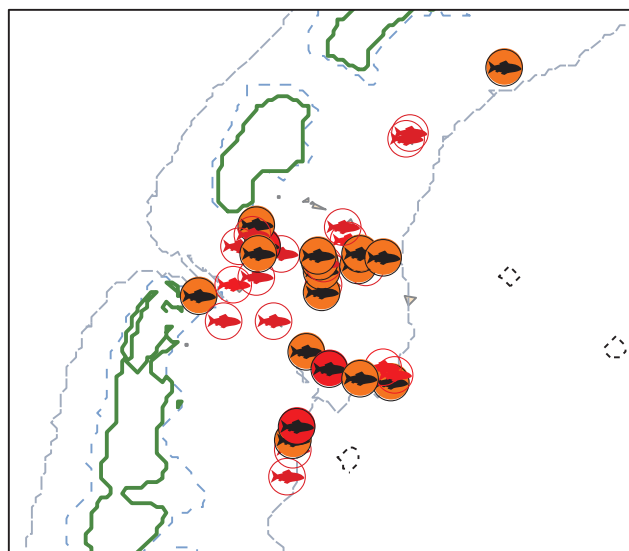

FAAITE

Mise à jour juin 2018

Pêche aux holothuries

-  pêche
-  réserve

Fond de plan

-  bord de mer
-  limite de tombant
-  karena

Dispositif de Concentration de Poissons (DCP)

-  INACTIF
-  ACTIF

 Zone d'extraction de matériaux coralliens

Parcs à poissons

-  En cours de demande
-  Autorisé
-  Annulé