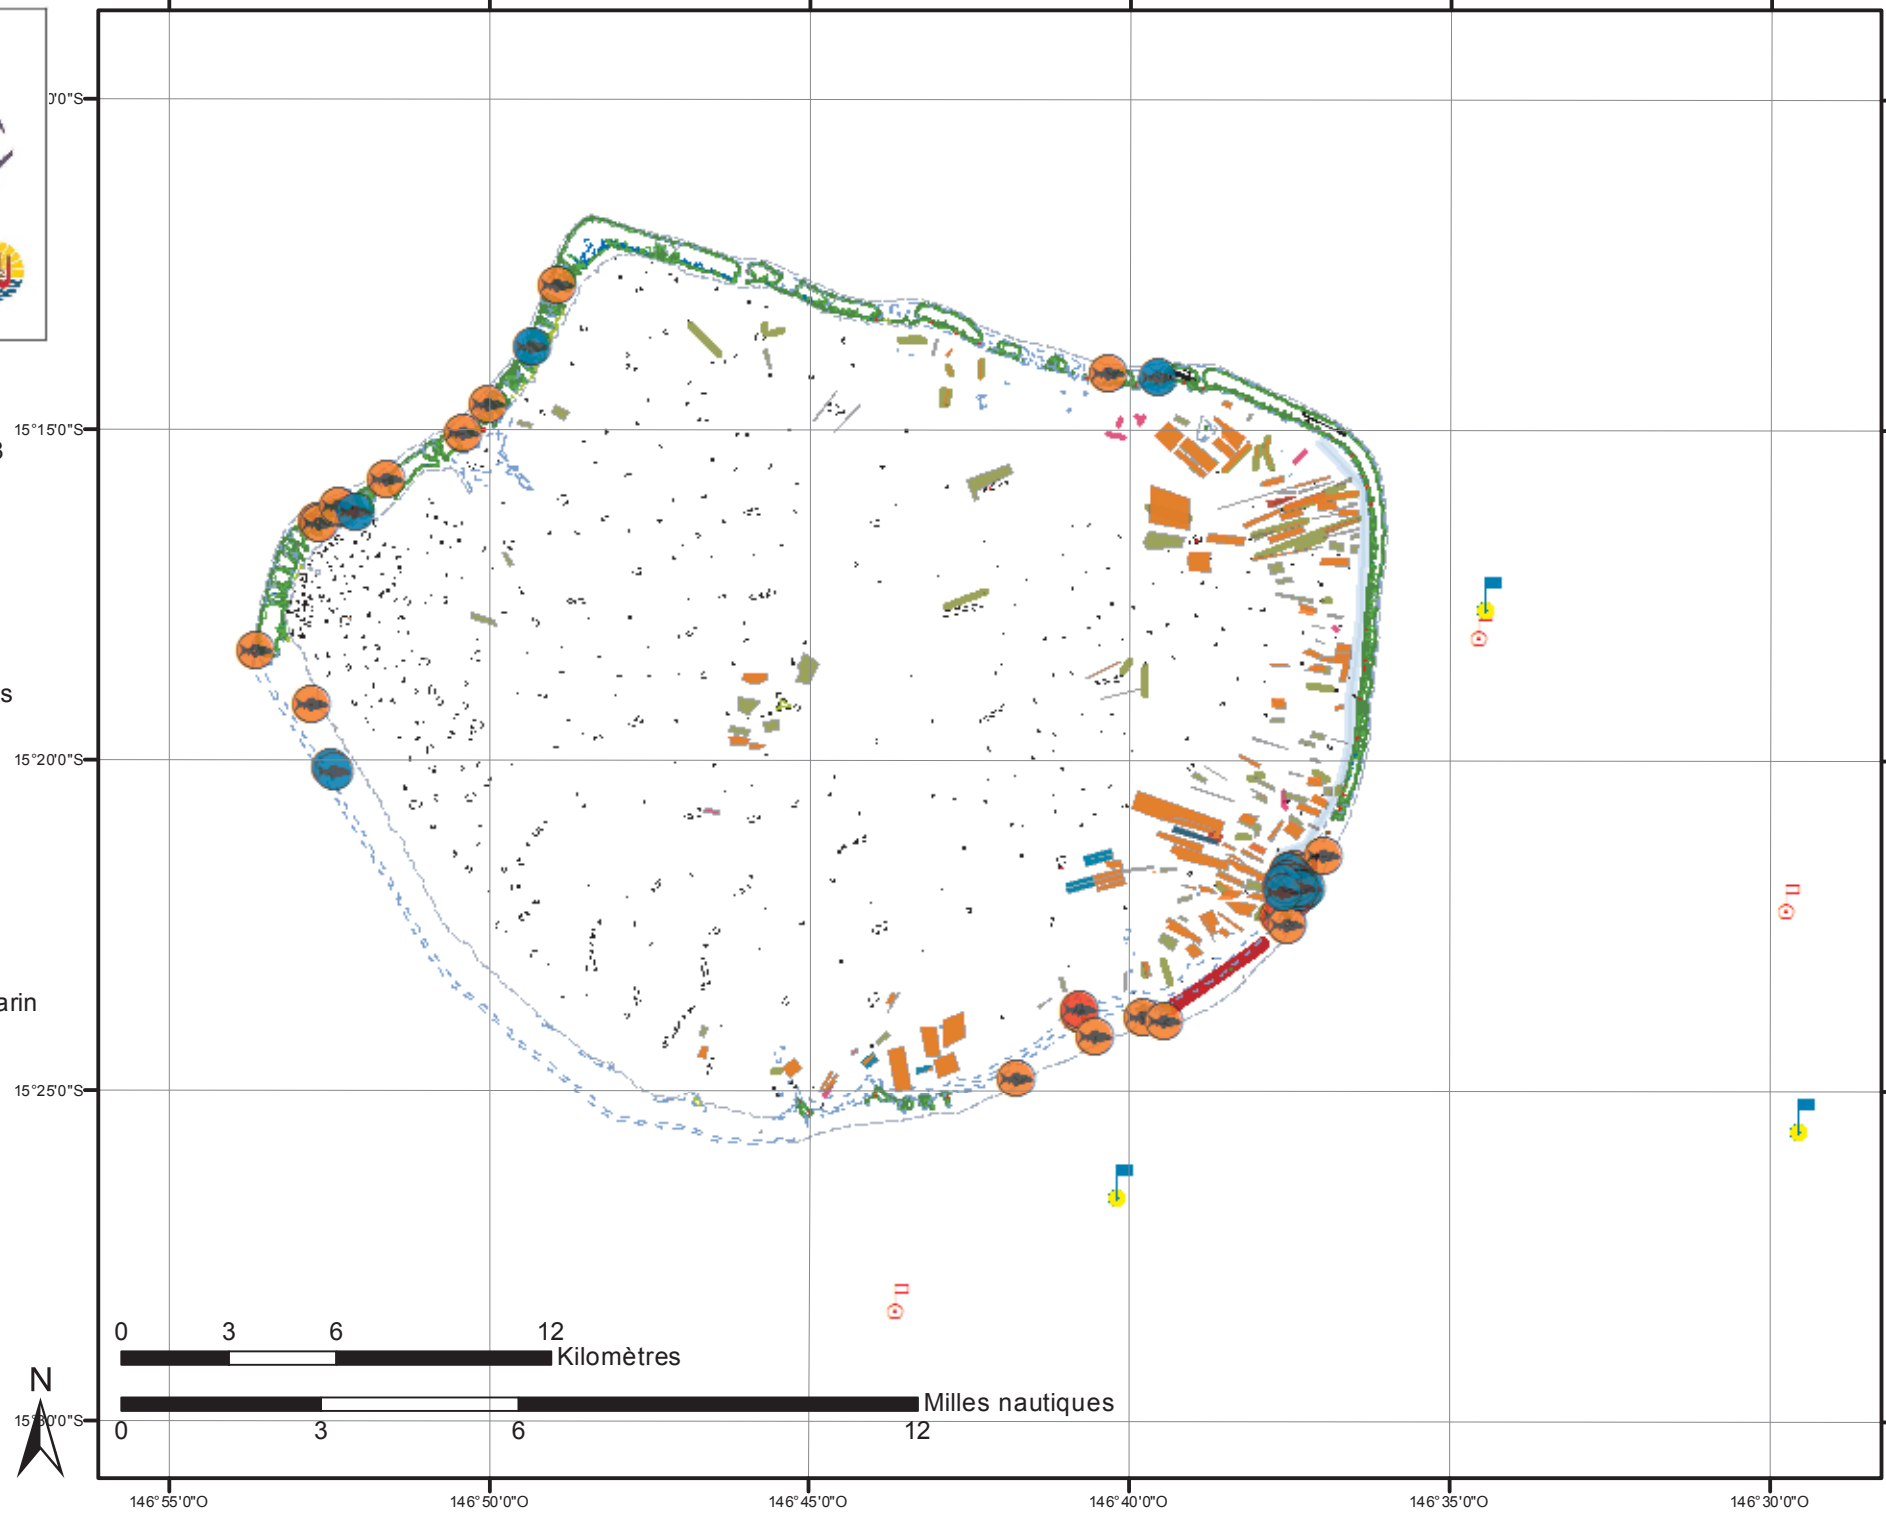

ARUTUA

Mise à jour 28/03/2018

Légende

-  DCP ACTIF
-  DCP INACTIF
-  Parcs à poissons
-  Concession Maritime
-  Pericole
-  Extraction de matériaux coralliens
-  Câble sous marin NATITUA

0 3 6 12 Kilomètres

0 3 6 12 Milles nautiques