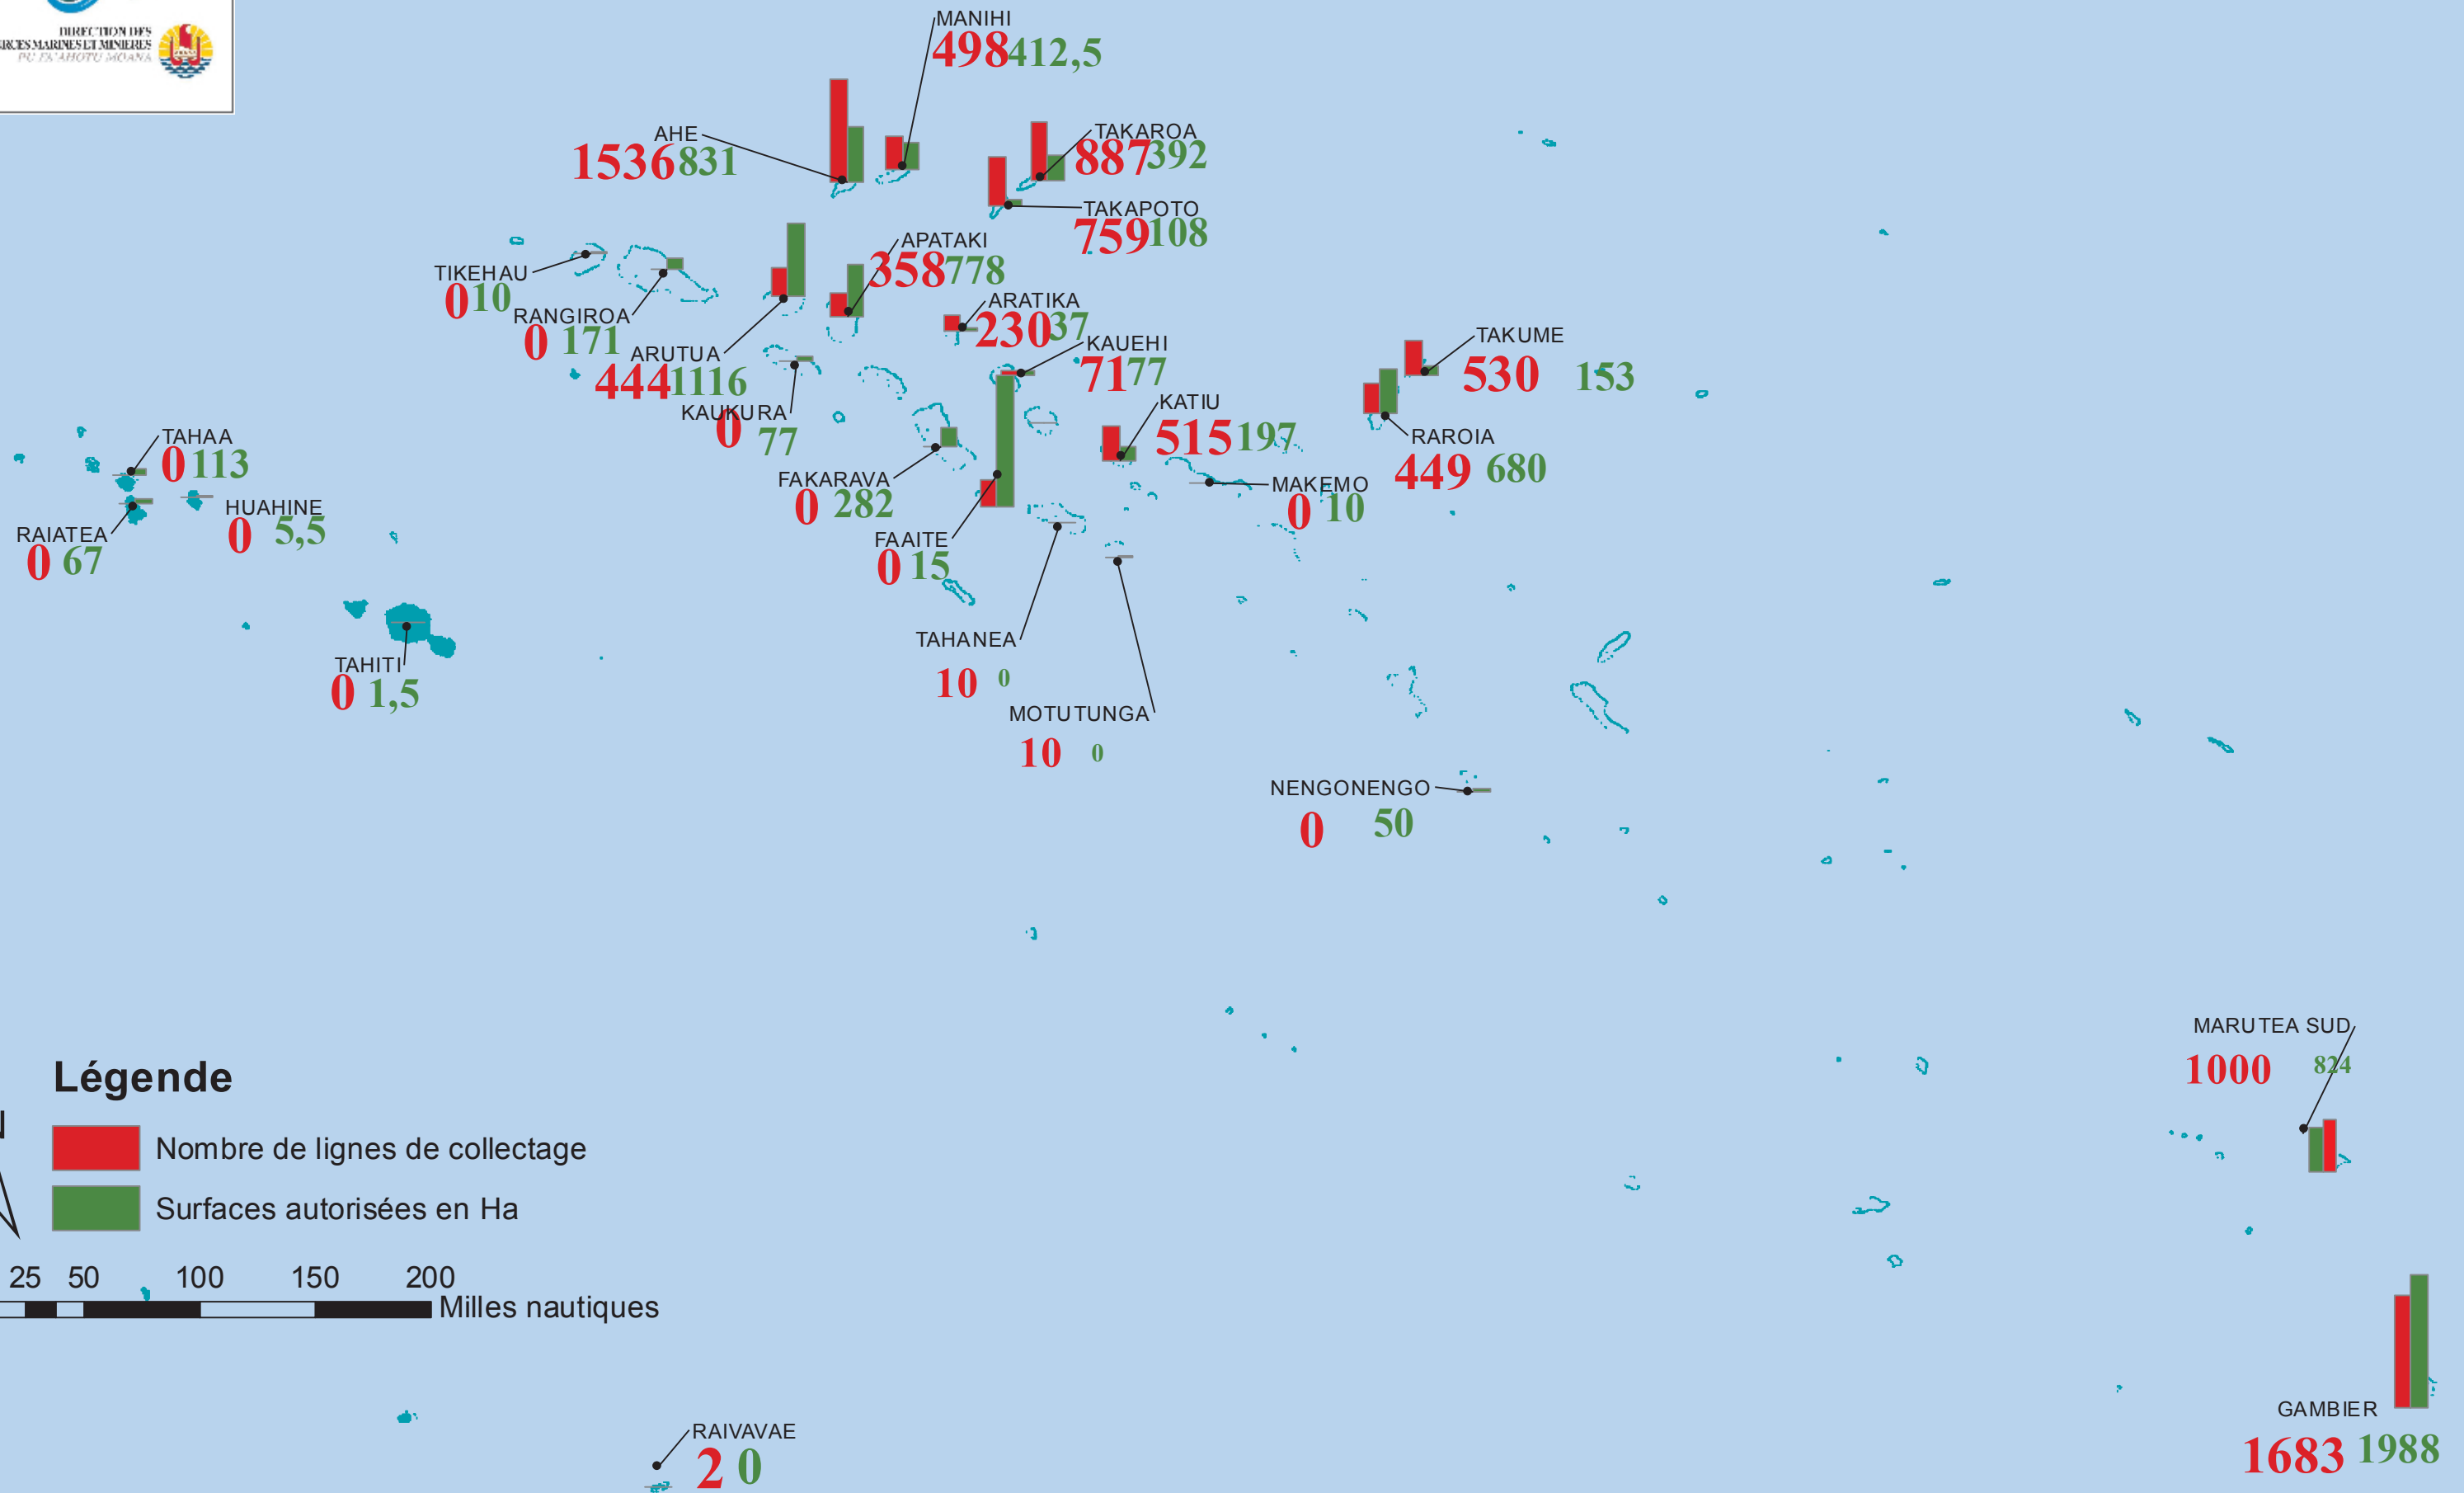

DIRECTION DES  
RESSOURCES MARINES ET MINIERES  
PU'EA'AHOTU MOANA

# Concessions maritimes perlicoles et stations de collectage en 2017

## Légende

- Nombre de lignes de collectage
- Surfaces autorisées en Ha