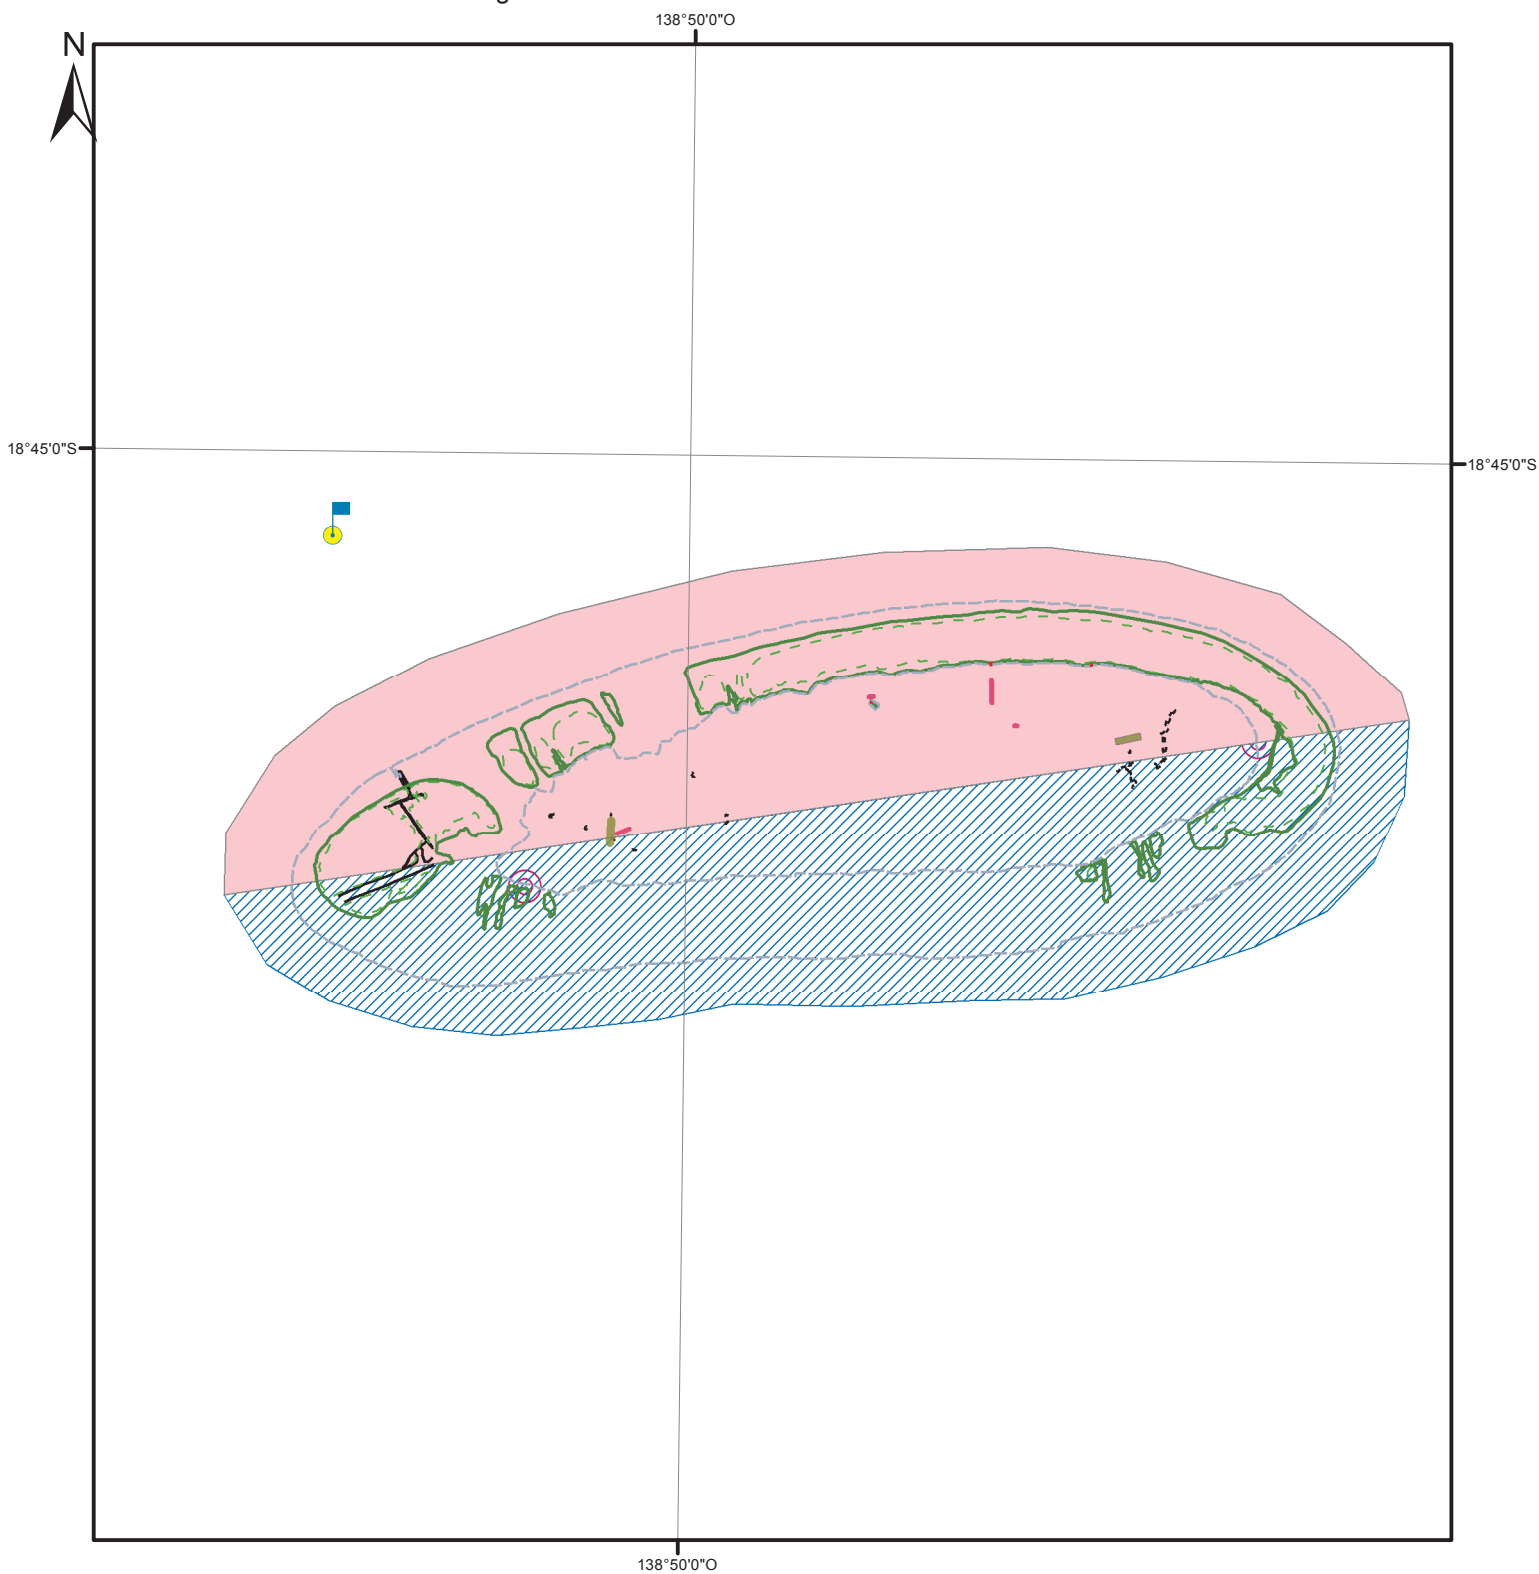

# VAHITAHU

Extrait de Perlisig - Mise à jour octobre 2017

## Légende

### Fond de plan

-  bord de mer
-  limite de tombant
-  végétation

### Pêche aux holothuries

-  DCP
-  Zone de pêche
-  Zone de réserve
-  Prélèvement sanitaire de bénitiers

0 1 2 4 6 Kilomètres

0 0,75 1,5 3 Milles nautiques