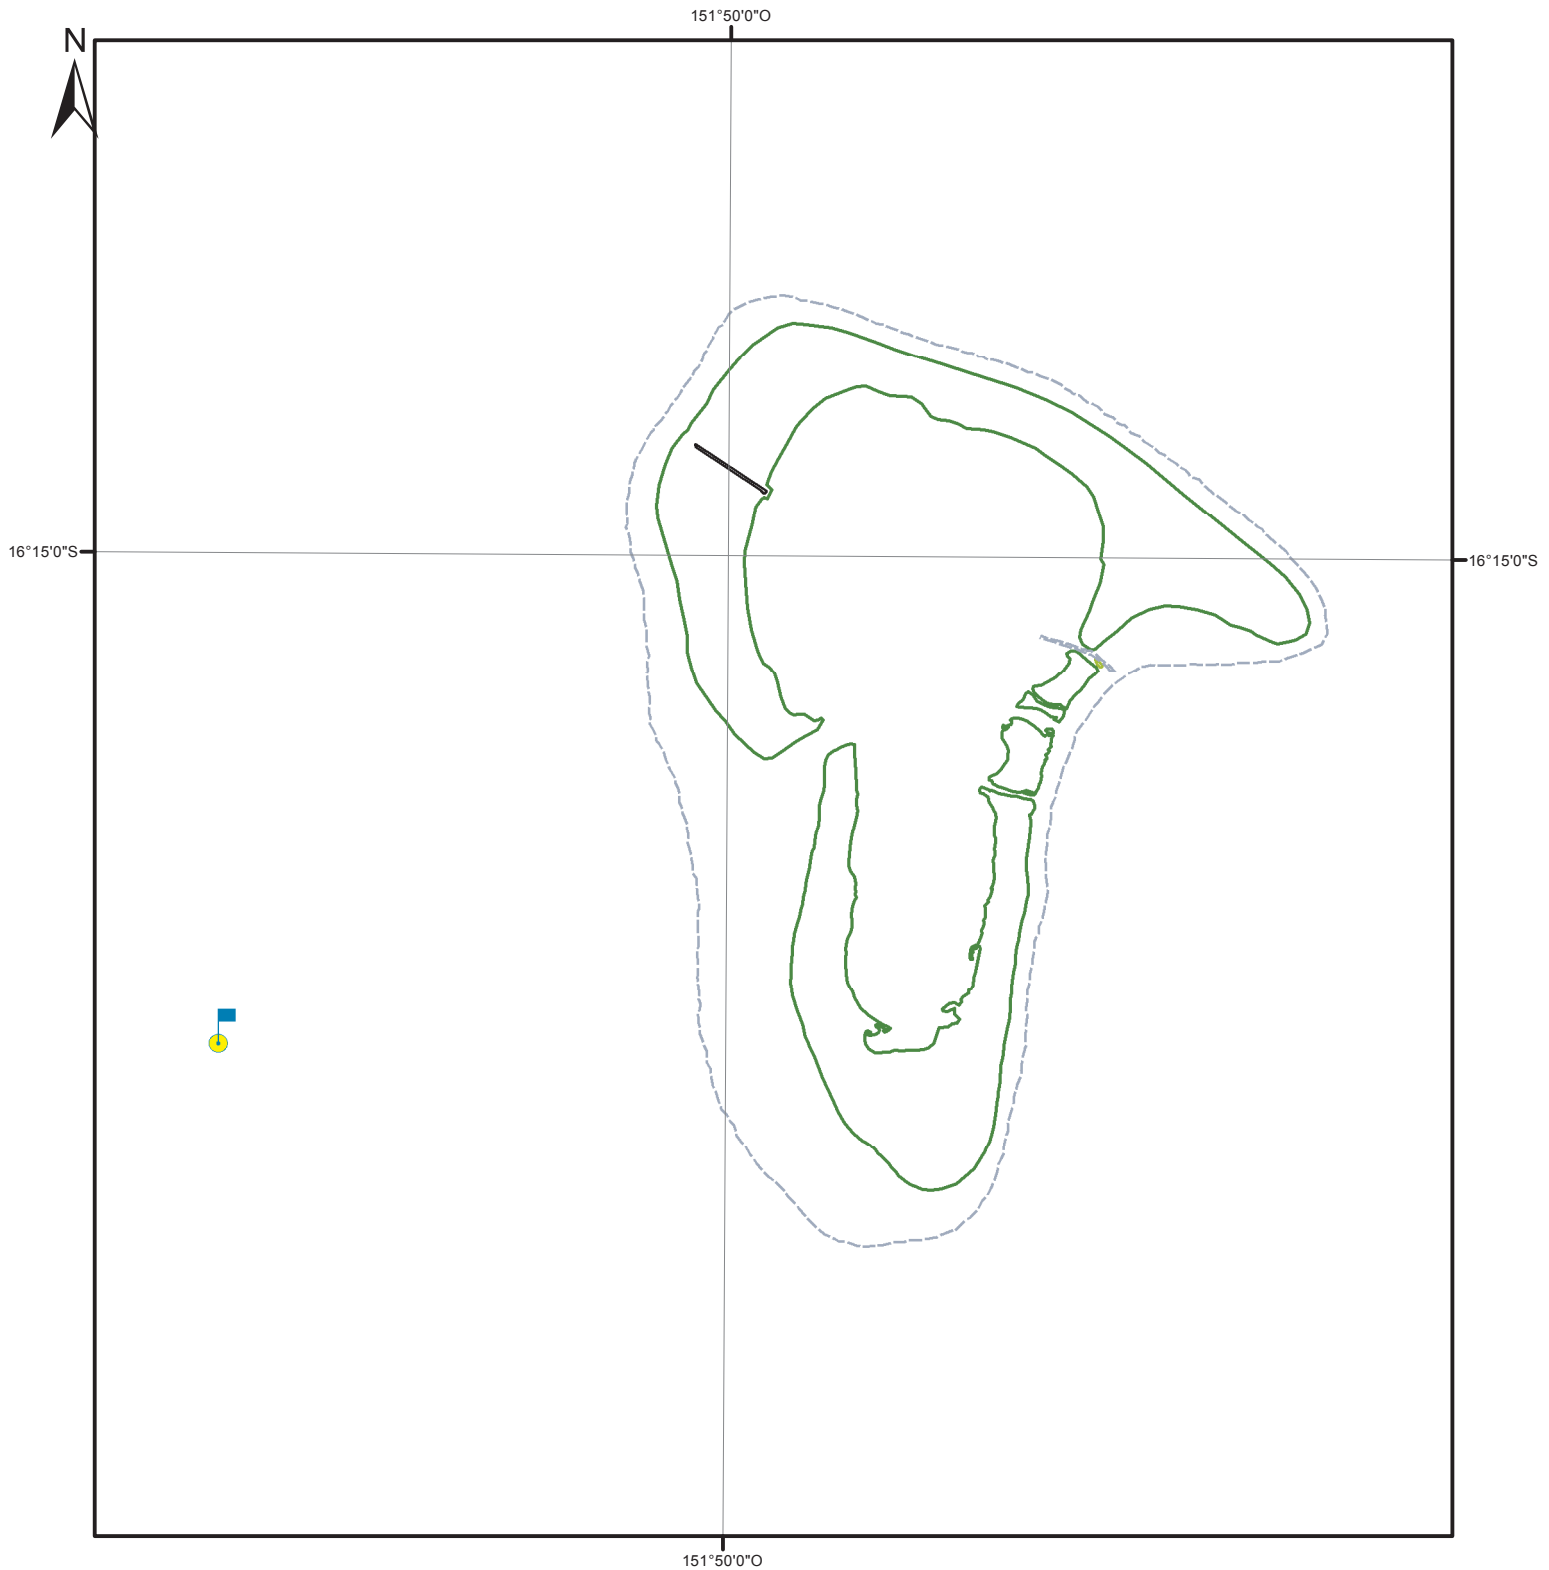

# TUPAI

Extrait de Perlisig - Mise à jour octobre 2017

## Légende

### Fond de plan

- bord de mer
- - - limite de tombant
- - - - végétation

DCP

0 1 2 4 6 Kilomètres

0 0,75 1,5 3 Milles nautiques