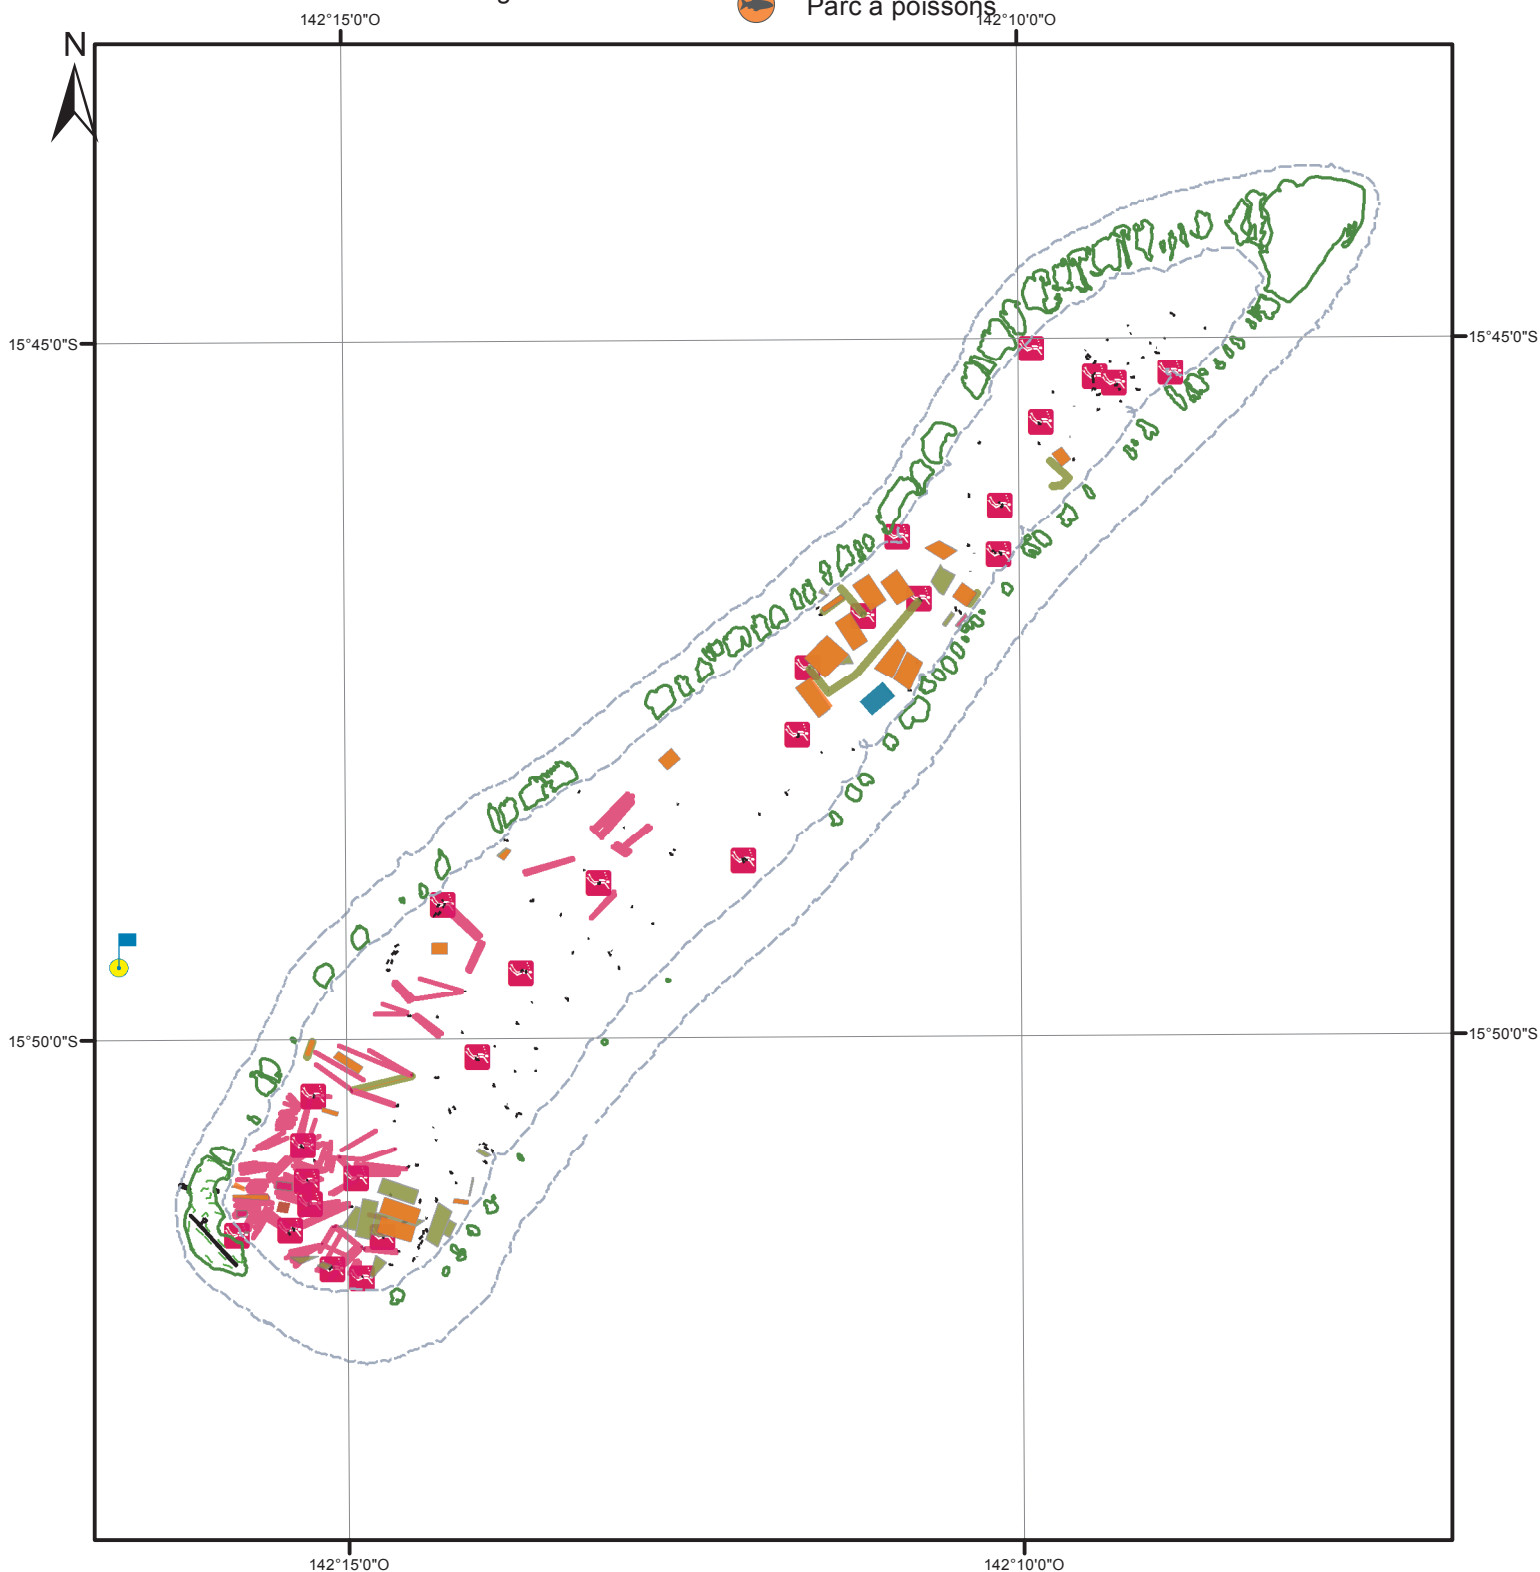

TAKUME

Extrait de Perlisig - Mise à jour octobre 2017

Légende

Fond de plan

-  bord de mer
-  limite de tombant
-  végétation

-  Periculture : autorisé
-  Contrôle terrain
-  Lignes de collectage
-  Parc à poissons

-  DCP
-  Points de plongée

0 1 2 4 6 Kilomètres

0 1,25 2,5 5 Milles nautiques