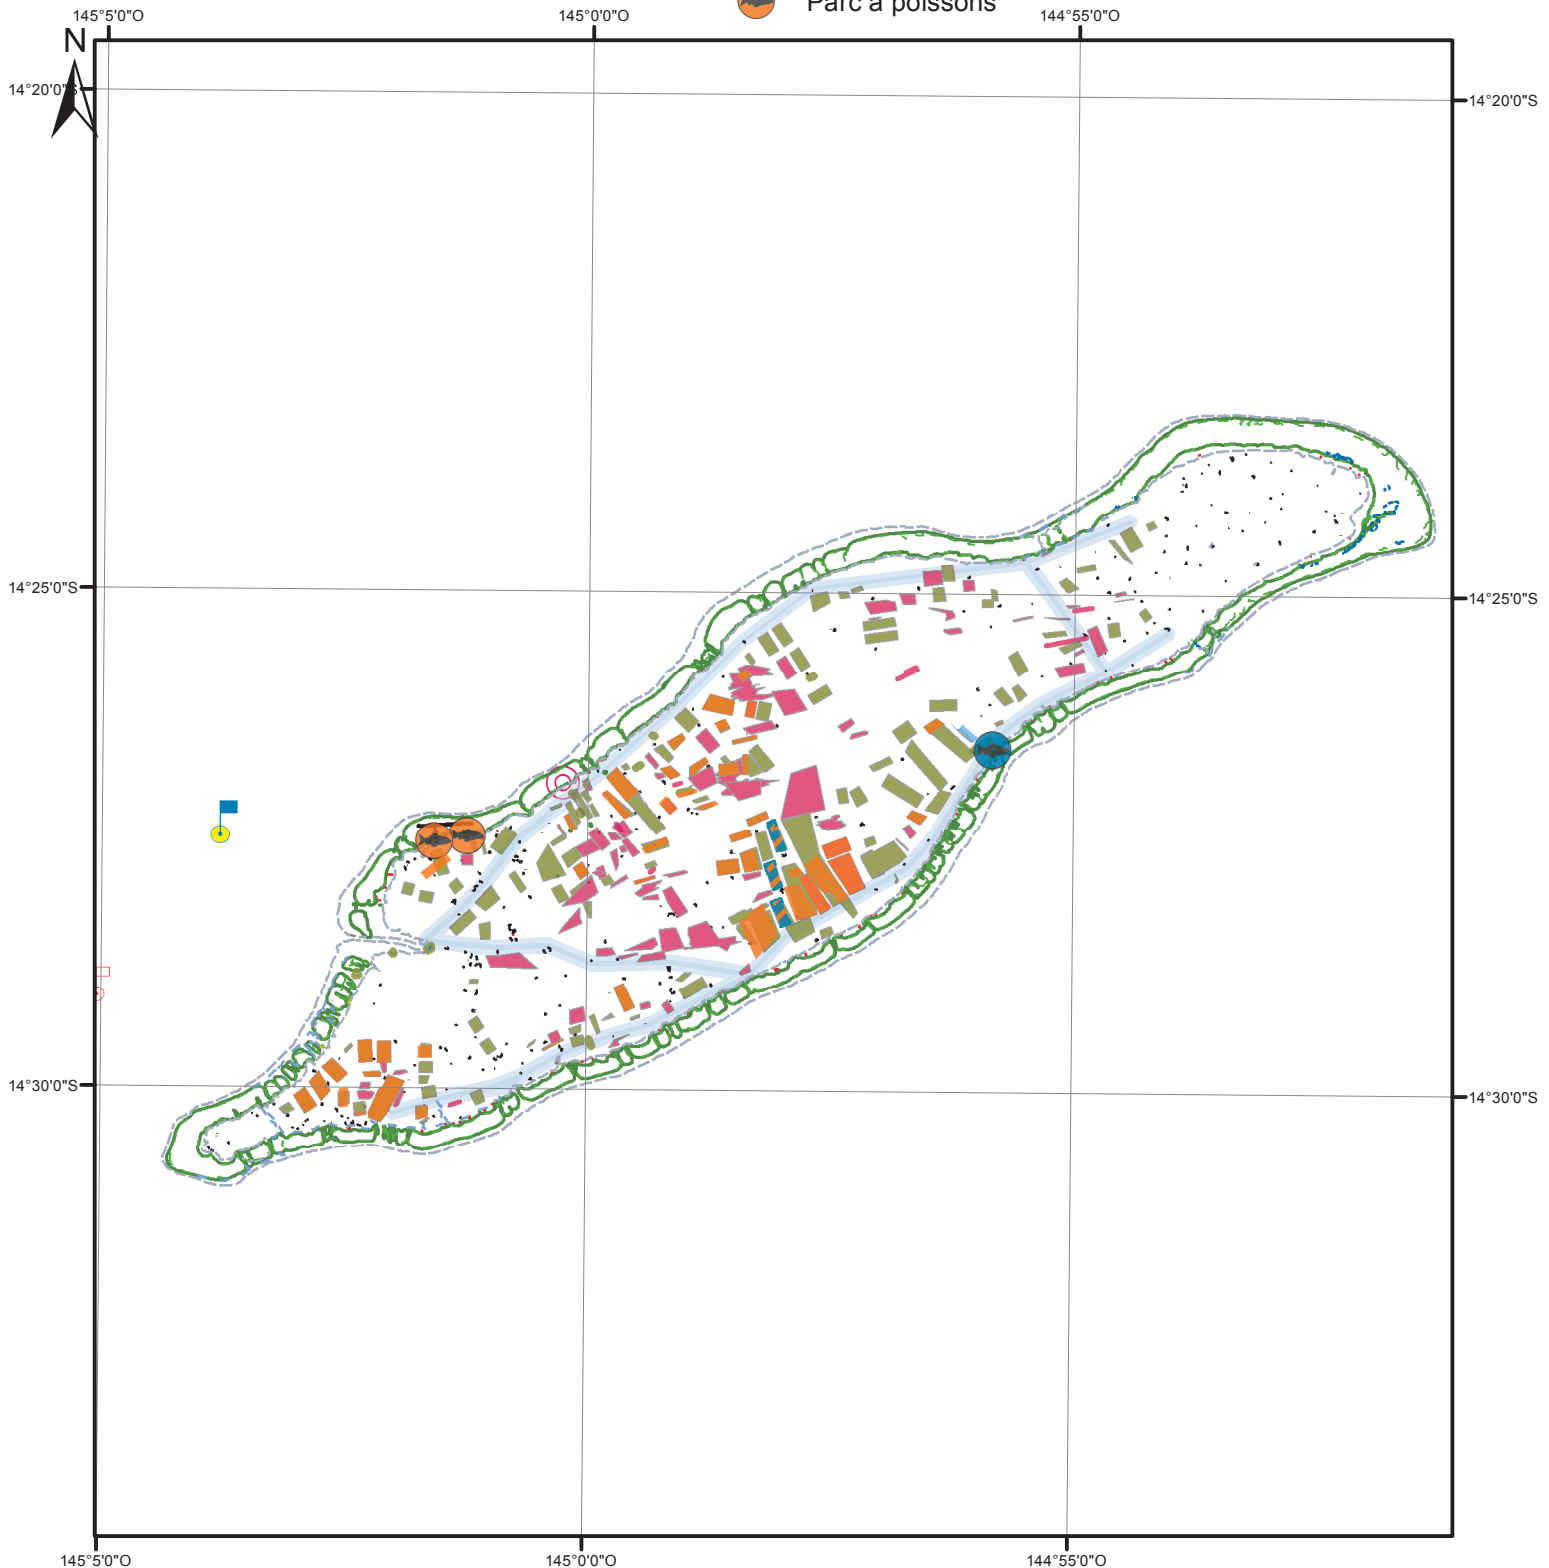

TAKAROA

Extrait de Perlisig - Mise à jour octobre 2017

Légende

Fond de plan

-  bord de mer
-  limite de tombant
-  végétation
-  Periculture : autorisé
-  Contrôle terrain
-  Lignes de collectage
-  Parc à poissons

 DCP

0 1,5 3 6 9 Kilomètres

0 2 4 8 Milles nautiques