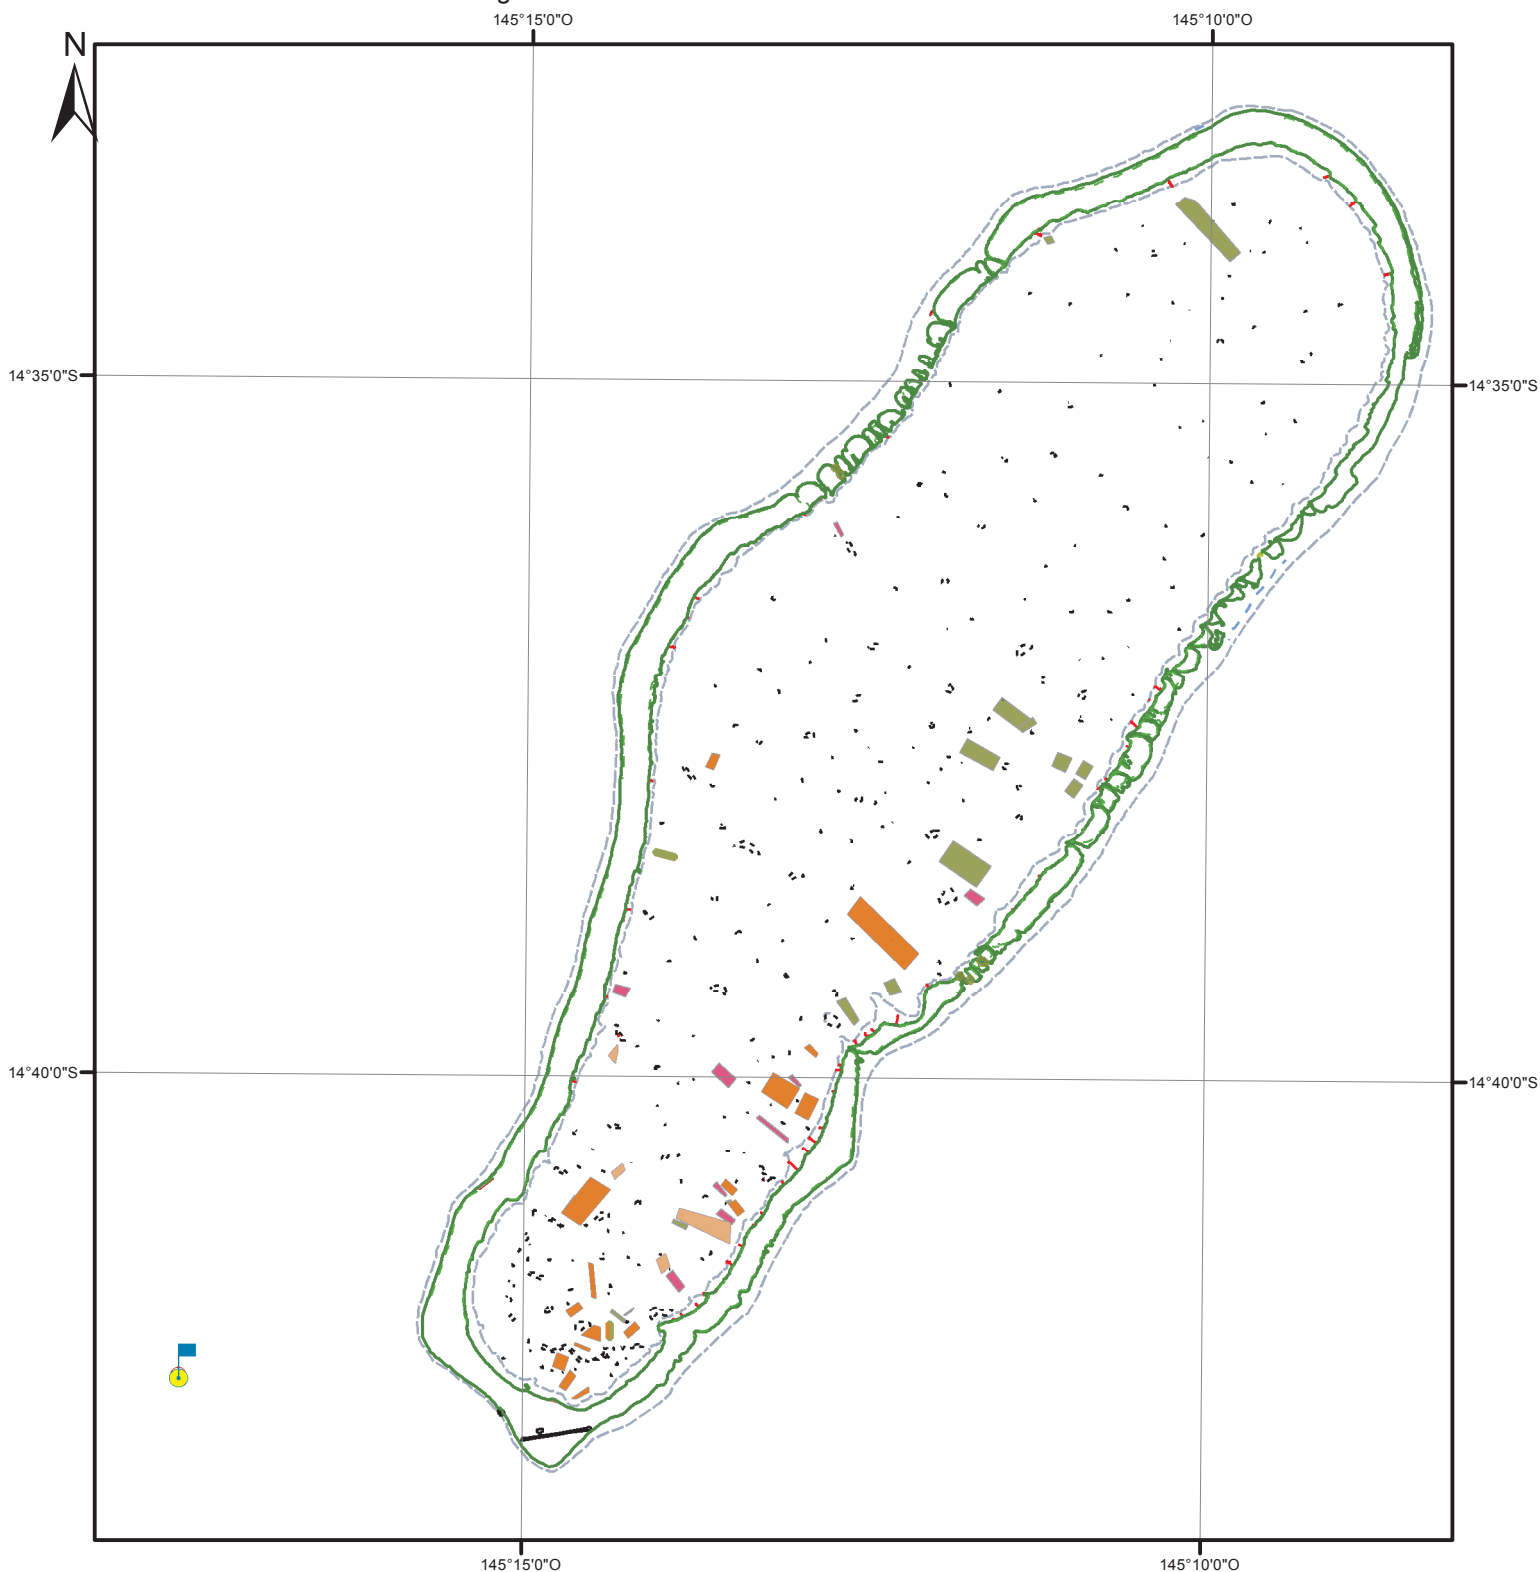

TAKAPOTO

Extrait de Perlisig - Mise à jour octobre 2017

Légende

Fond de plan

— bord de mer

- - - limite de tombant

- - - - végétation

■ Periculture : autorisé

■ Contrôle terrain

■ Lignes de collectage

■ DCP

0 1,5 3 6 9 Kilomètres

0 1,25 2,5 5 Milles nautiques