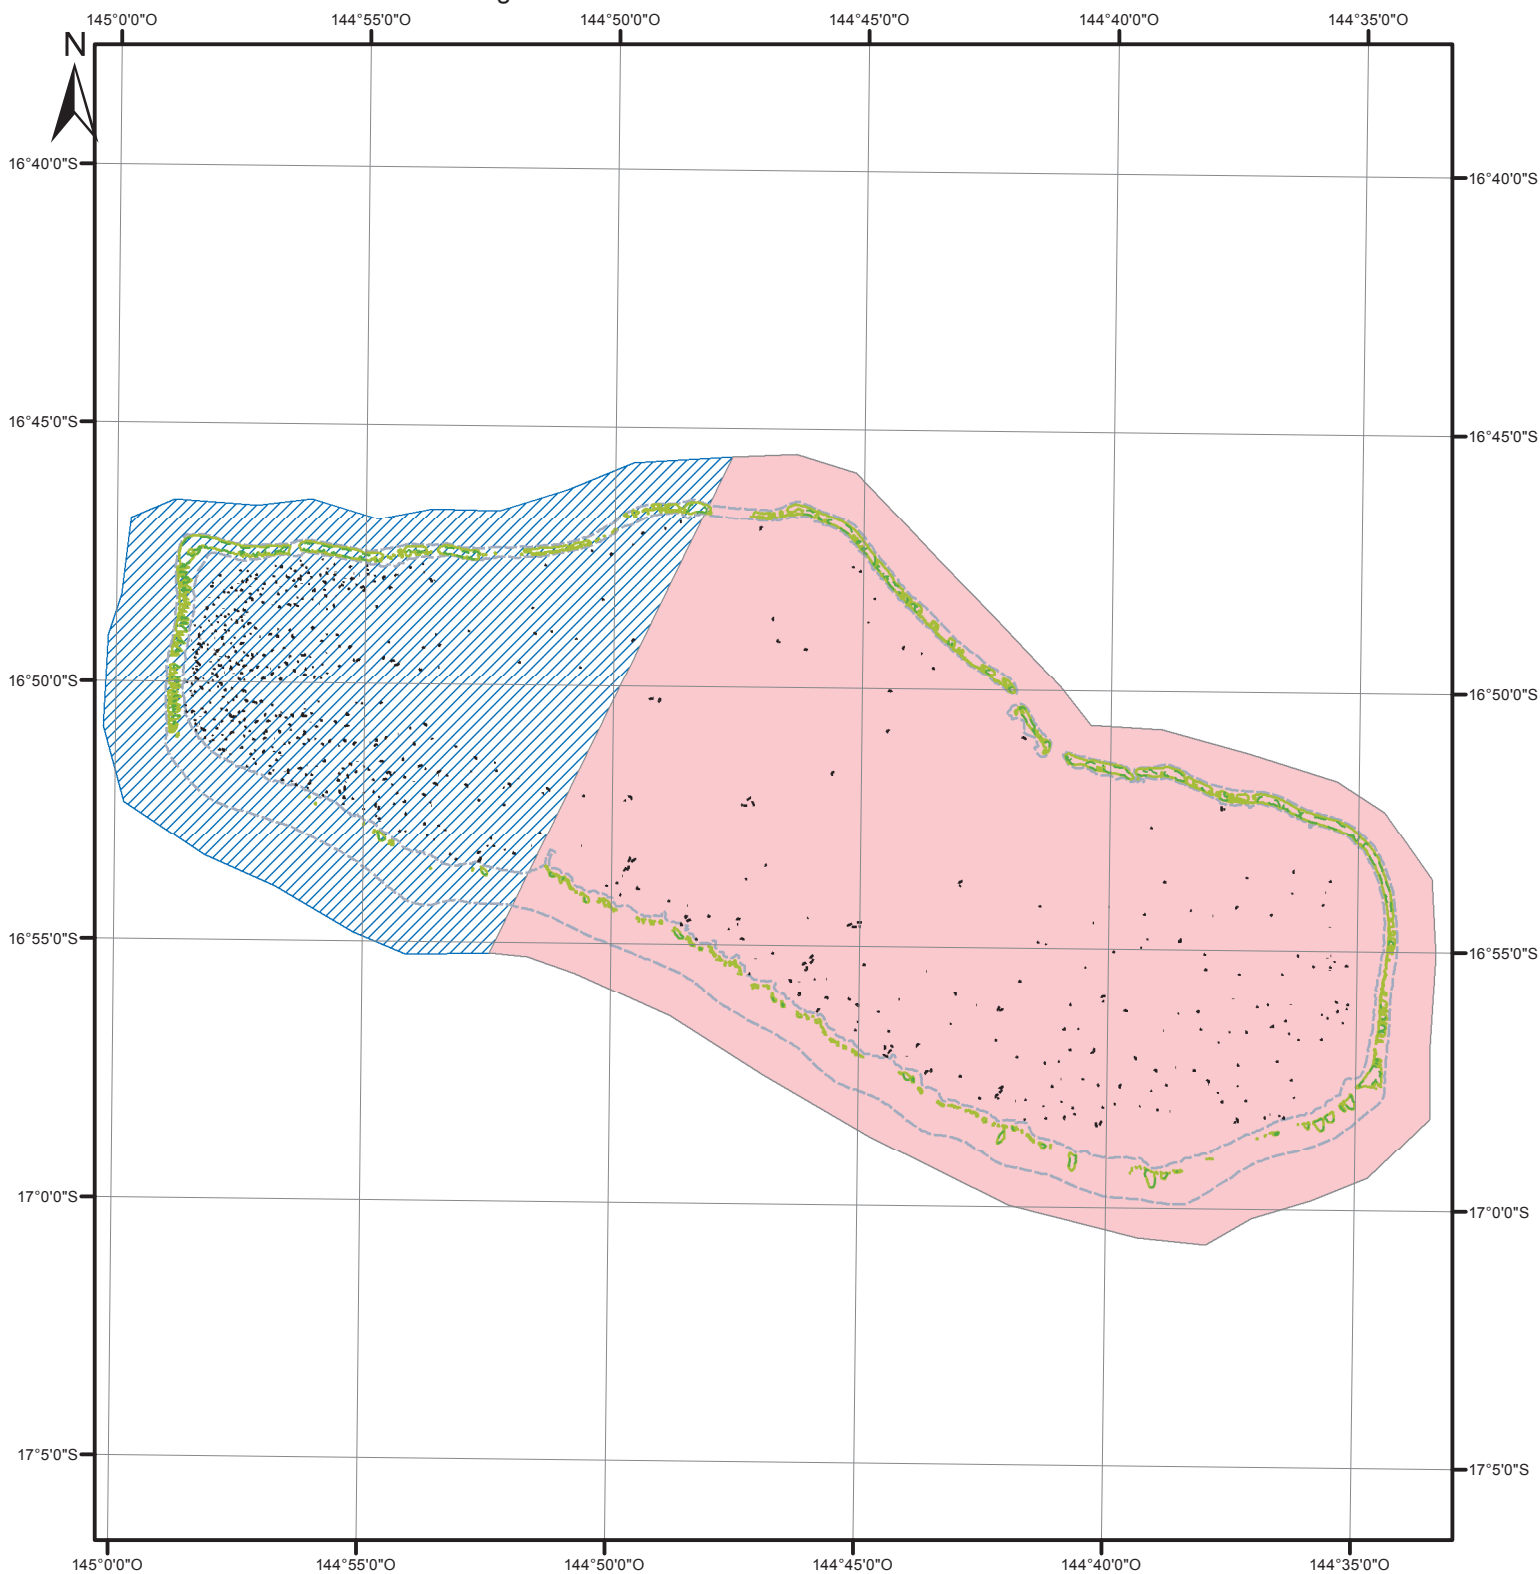

# TAHANEA

Extrait de Perlisig - Mise à jour octobre 2017

## Légende

### Fond de plan

- bord de mer
- limite de tombant
- végétation

### Pêche aux holothuries

- Zone de pêche
- Zone de réserve

0 4 8 16 24 Kilomètres

0 4 8 16 Milles nautiques