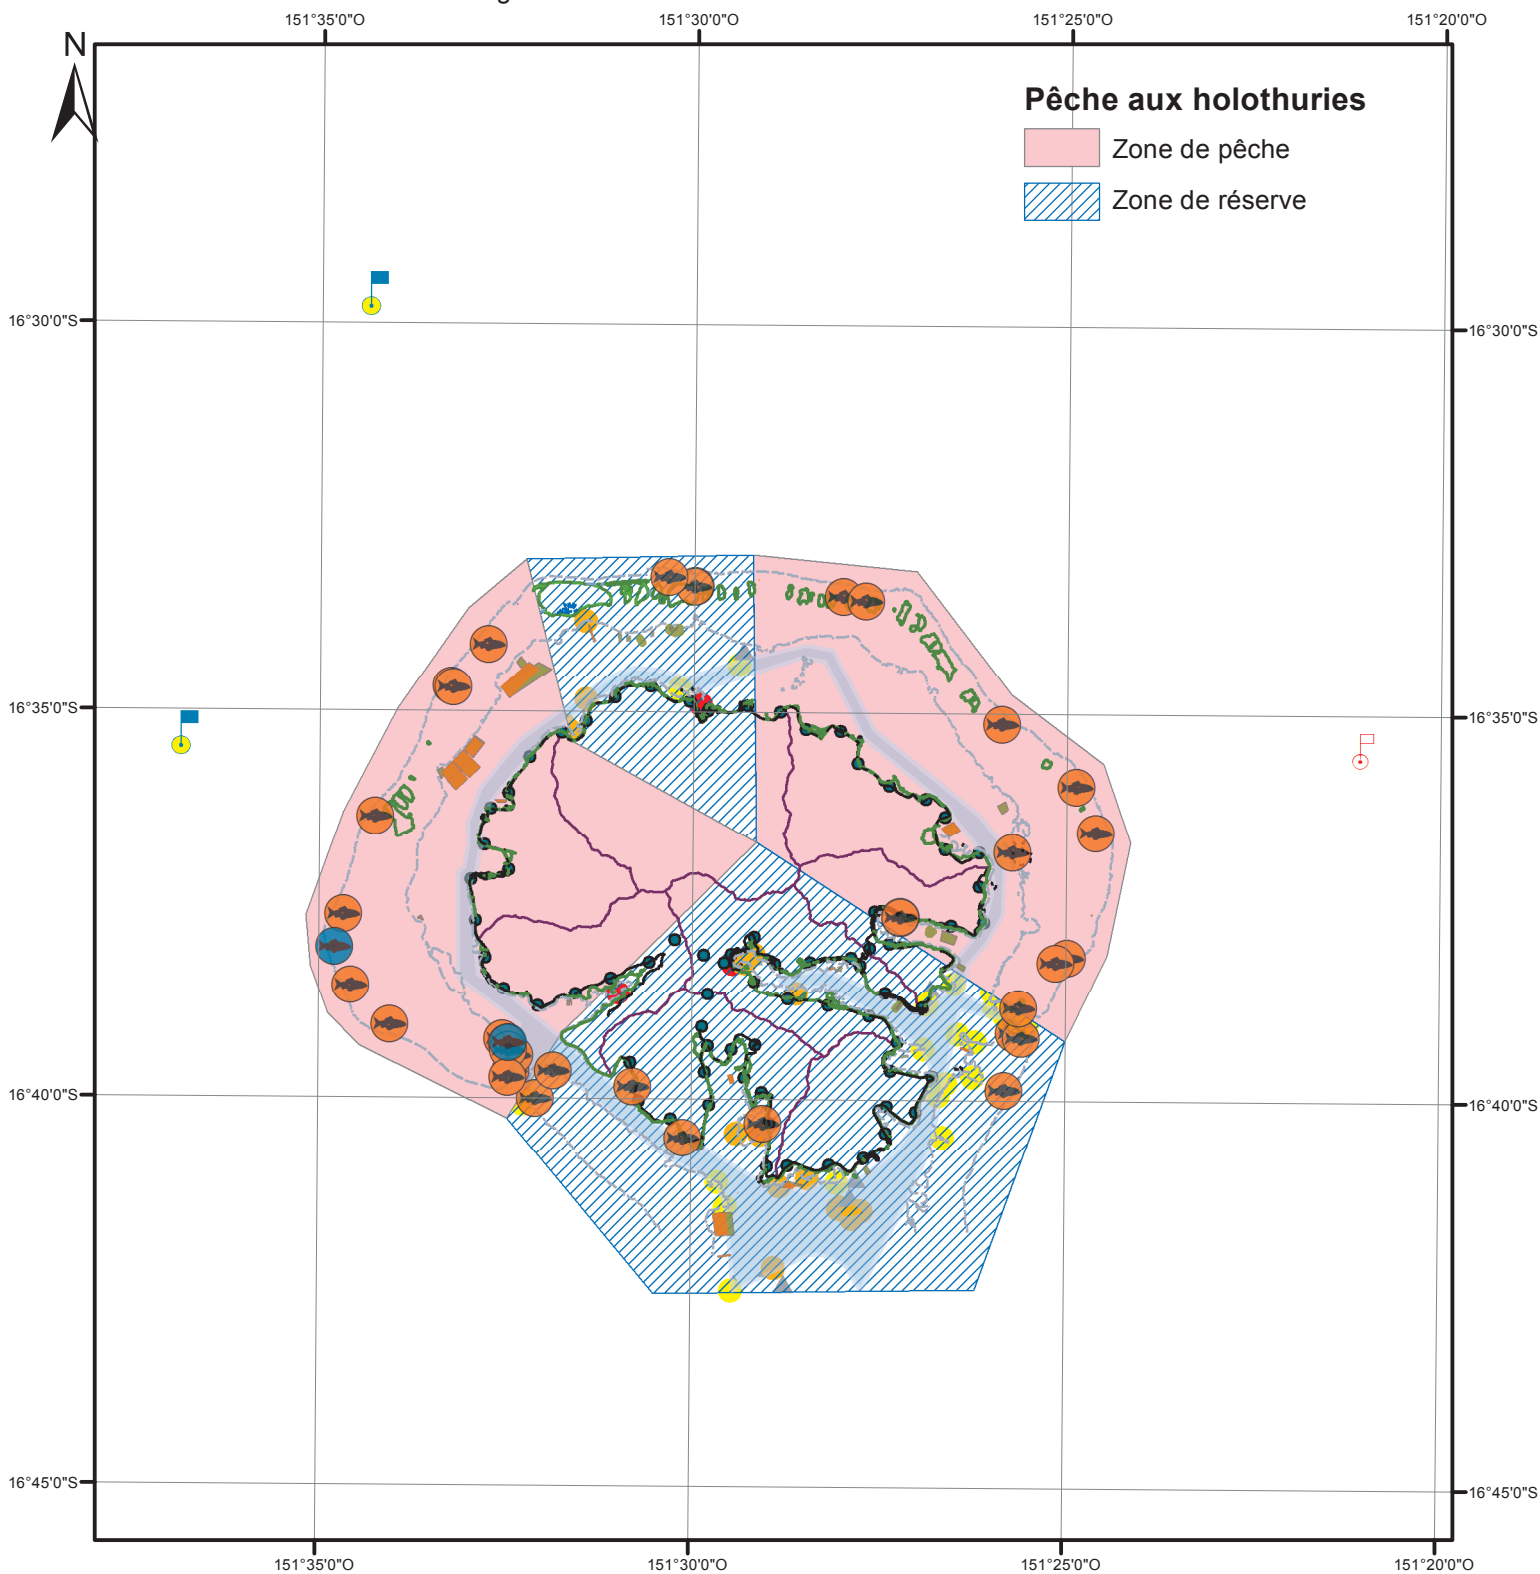

## Légende

### Fond de plan

- bord de mer
- limite de tombant
- végétation

- Periculture : autorisé
- Parc à poissons
- DCP
- DCP INACTIF

### Zones fonctionnelles halieutiques

- Ni frai, ni nurserie
- Zone de nurserie
- Zone de frai
- Zone frai + nurserie

### Pêche aux holothuries

- Zone de pêche
- Zone de réserve

0 2,5 5 10 15 Kilomètres

0 2,5 5 10 Milles nautiques