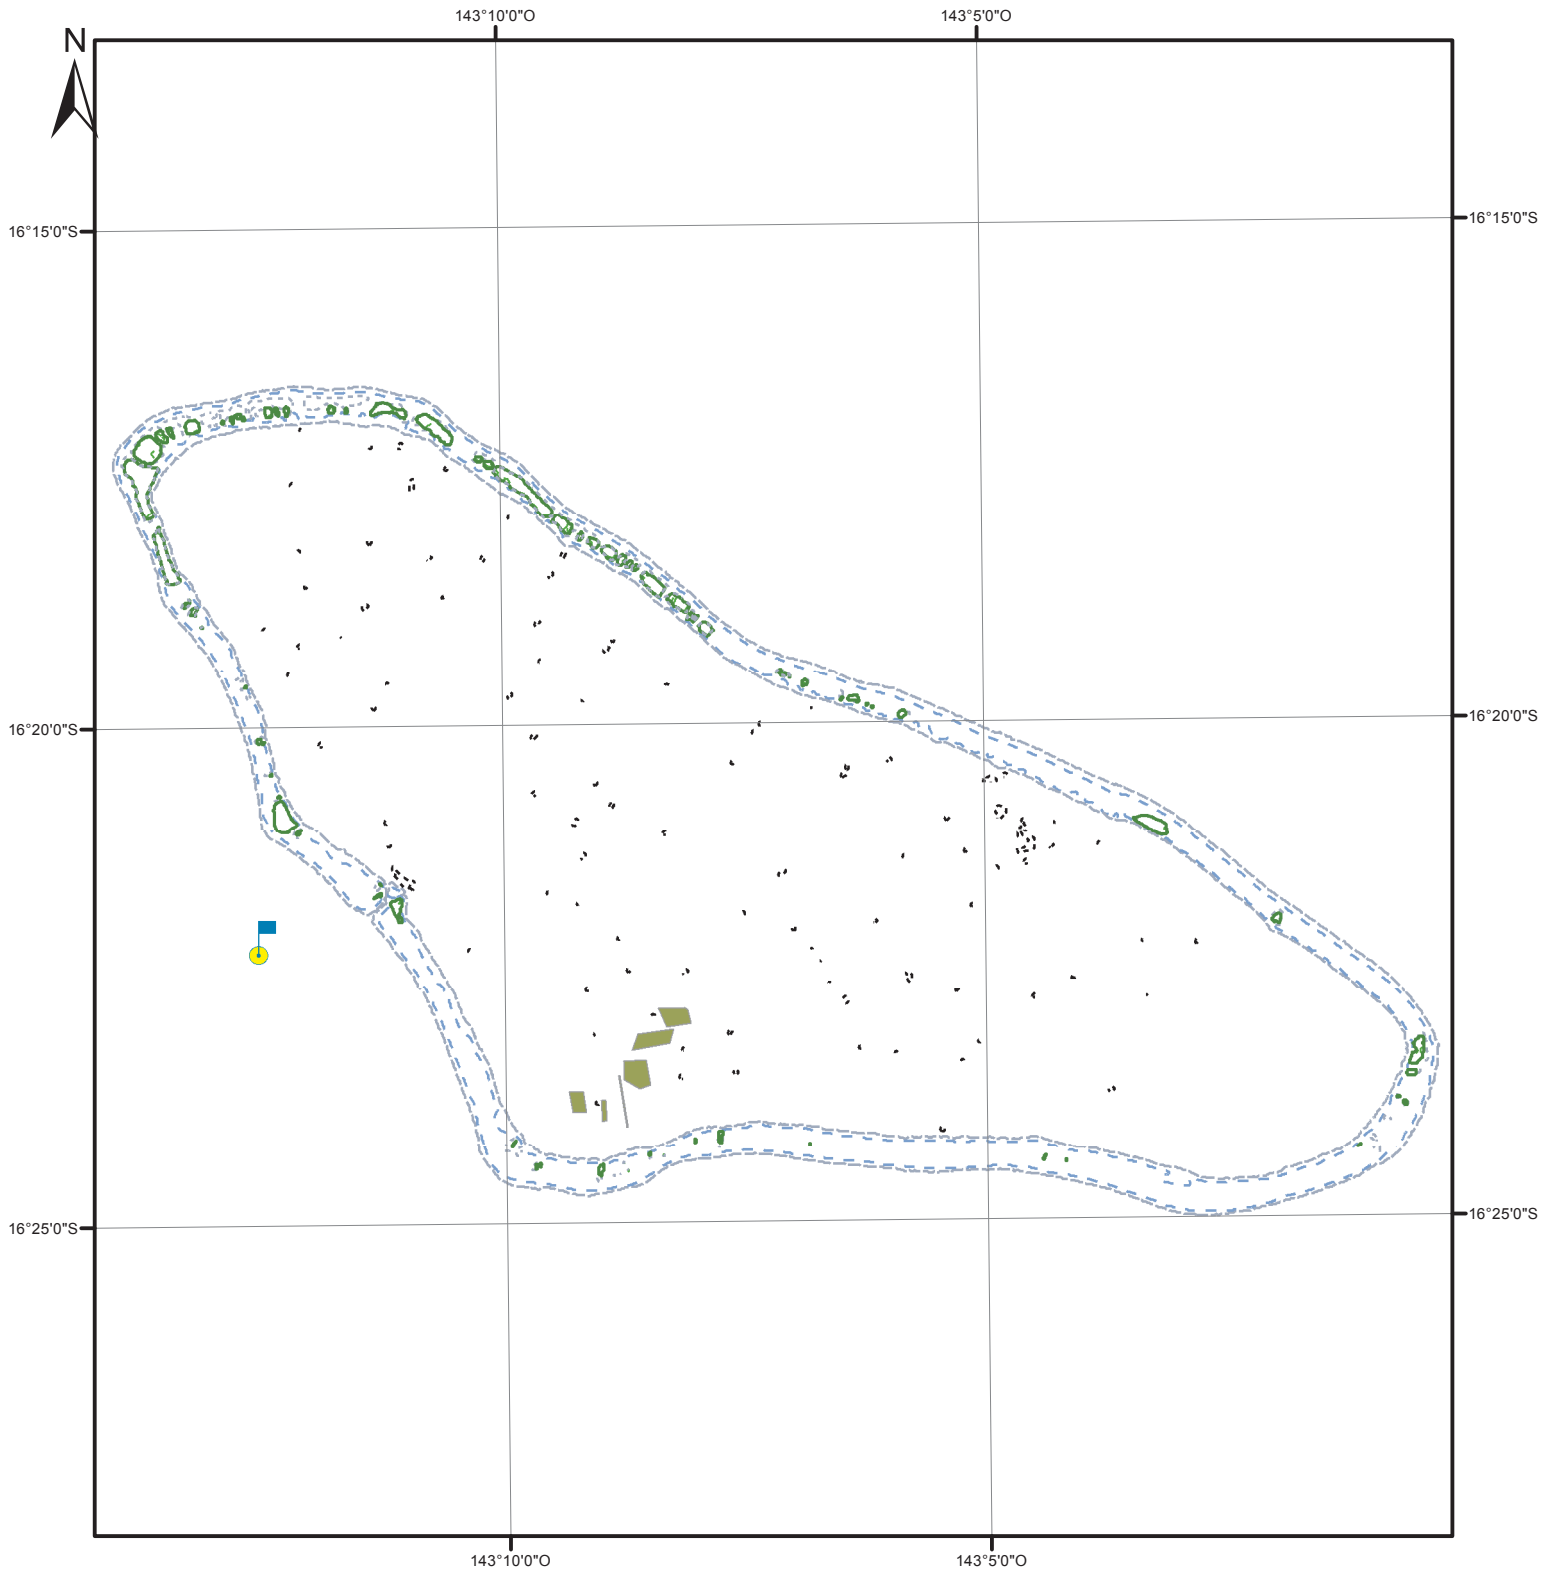

TAENGA

Extrait de Perlisig - Mise à jour octobre 2017

Légende

Fond de plan

— bord de mer

- - - limite de tombant

- - - végétation

DCP

Contrôle terrain

0 2 4 8 12 Kilomètres

0 2 4 8 Milles nautiques