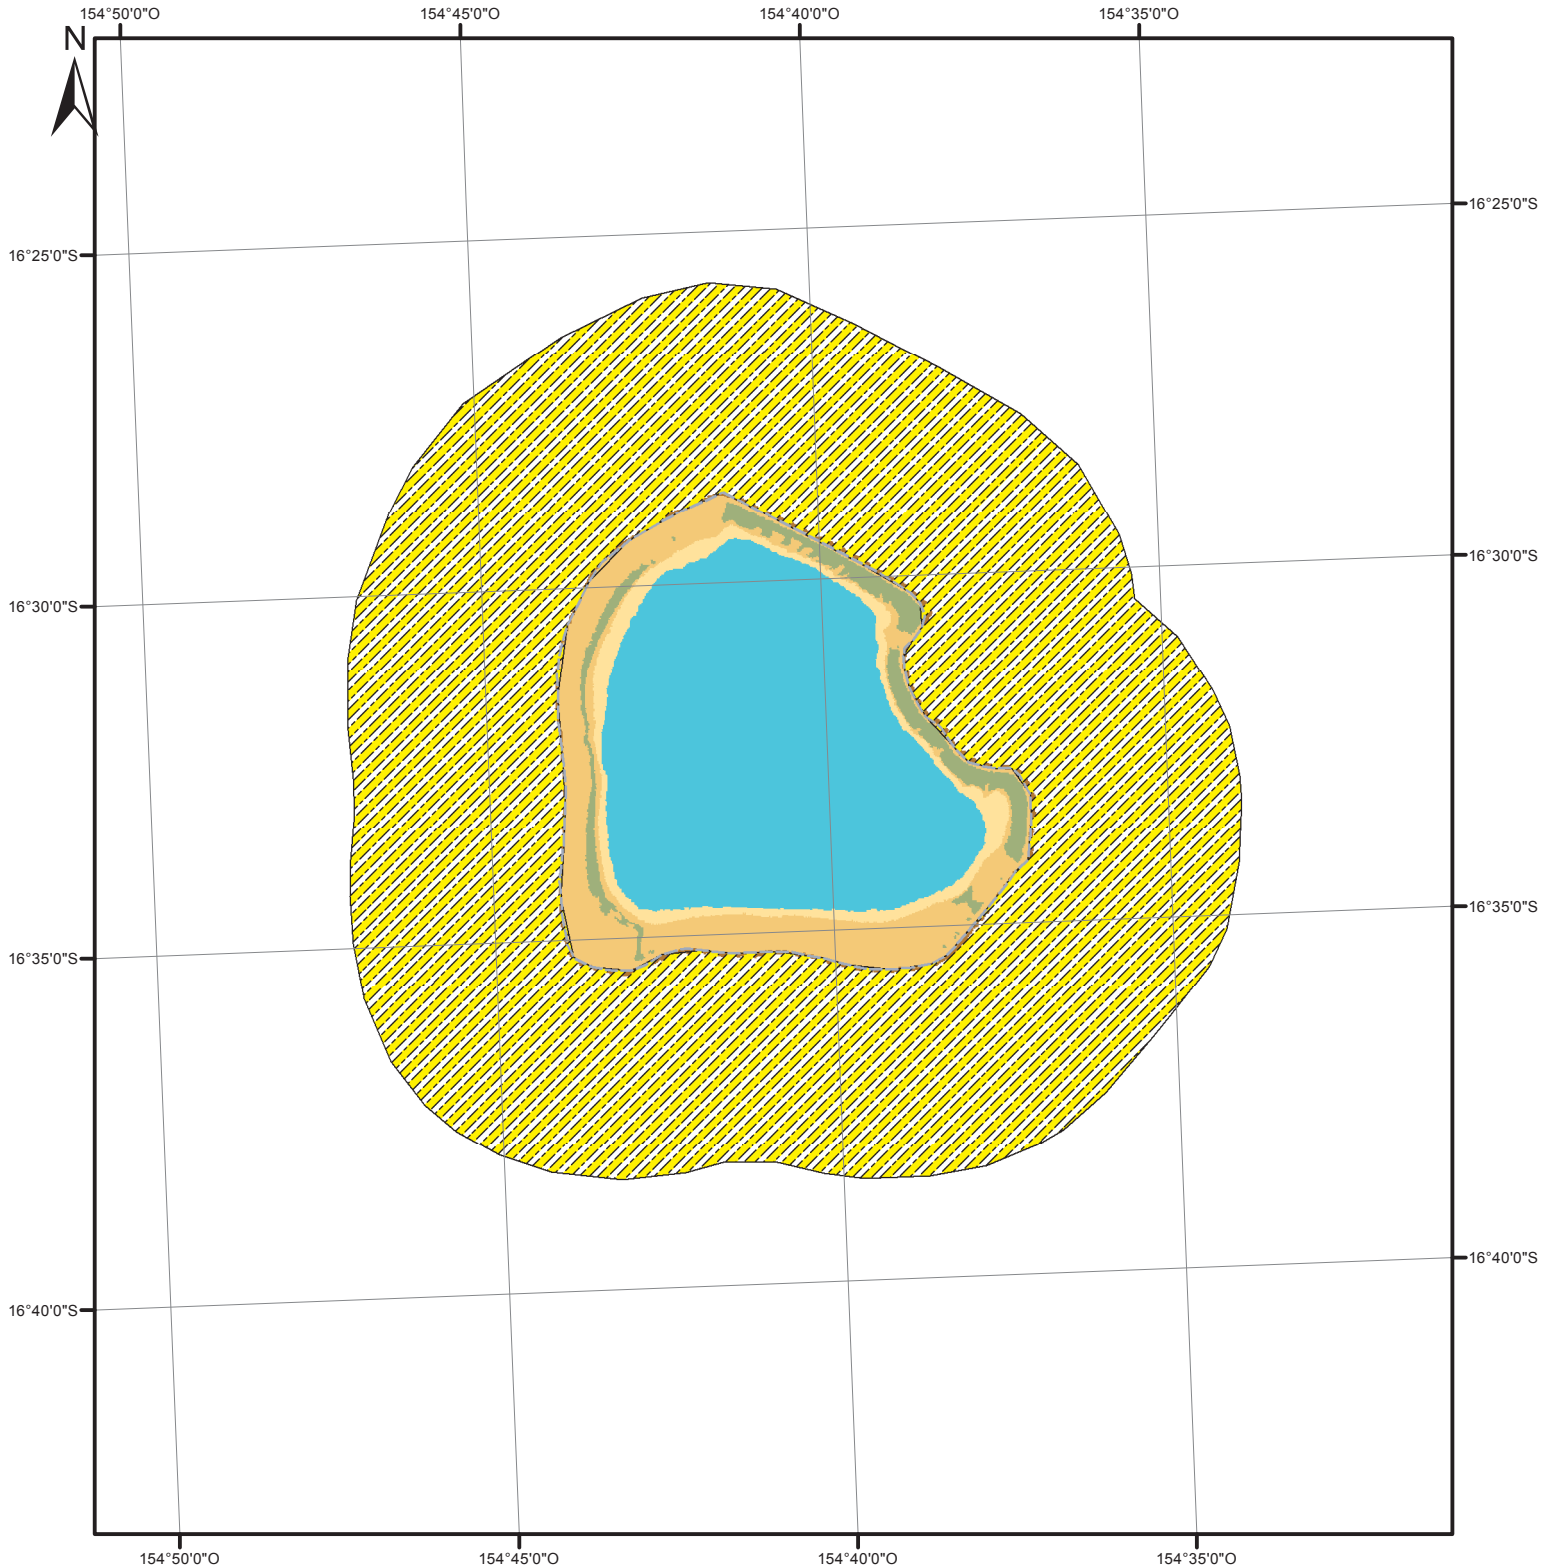

SCILLY

Extrait de Perlisig - Mise à jour octobre 2017

Légende

Fond de plan

— bord de mer

- - - limite de tombant

- - - végétation

 Zone de Pêche Réglementée

0 3,5 7 14 21 Kilomètres

0 3,25 6,5 13 Milles nautiques