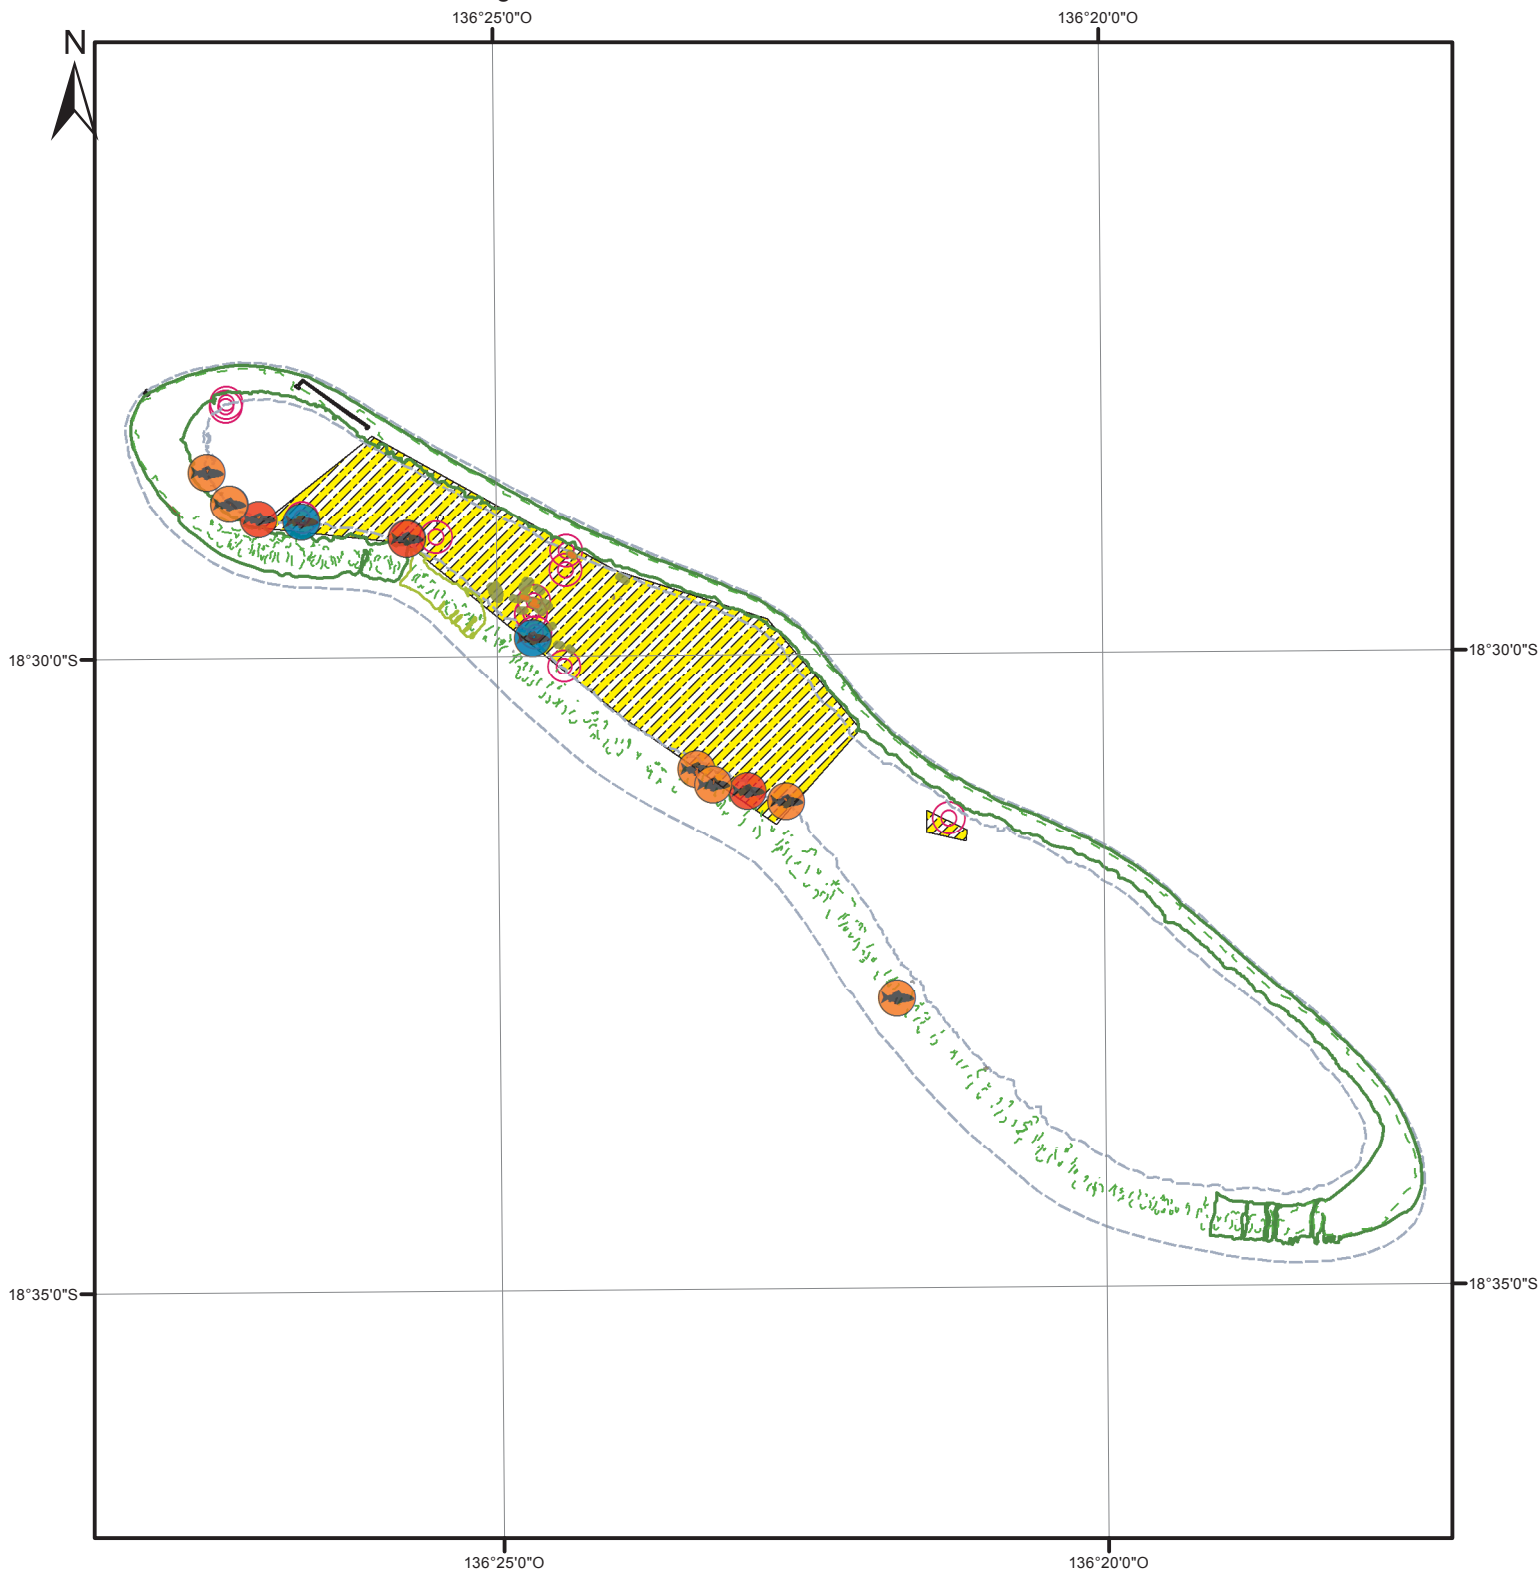

REAO

Extrait de Perlisig - Mise à jour octobre 2017

Légende

Fond de plan

- bord de mer
- - - limite de tombant
- - - végétation

- Prélèvement sanitaire de bénitiers
- ▨ Zone de Pêche Réglementée
- Parc à poissons

0 1,5 3 6 9 Kilomètres

0 1,25 2,5 5 Milles nautiques