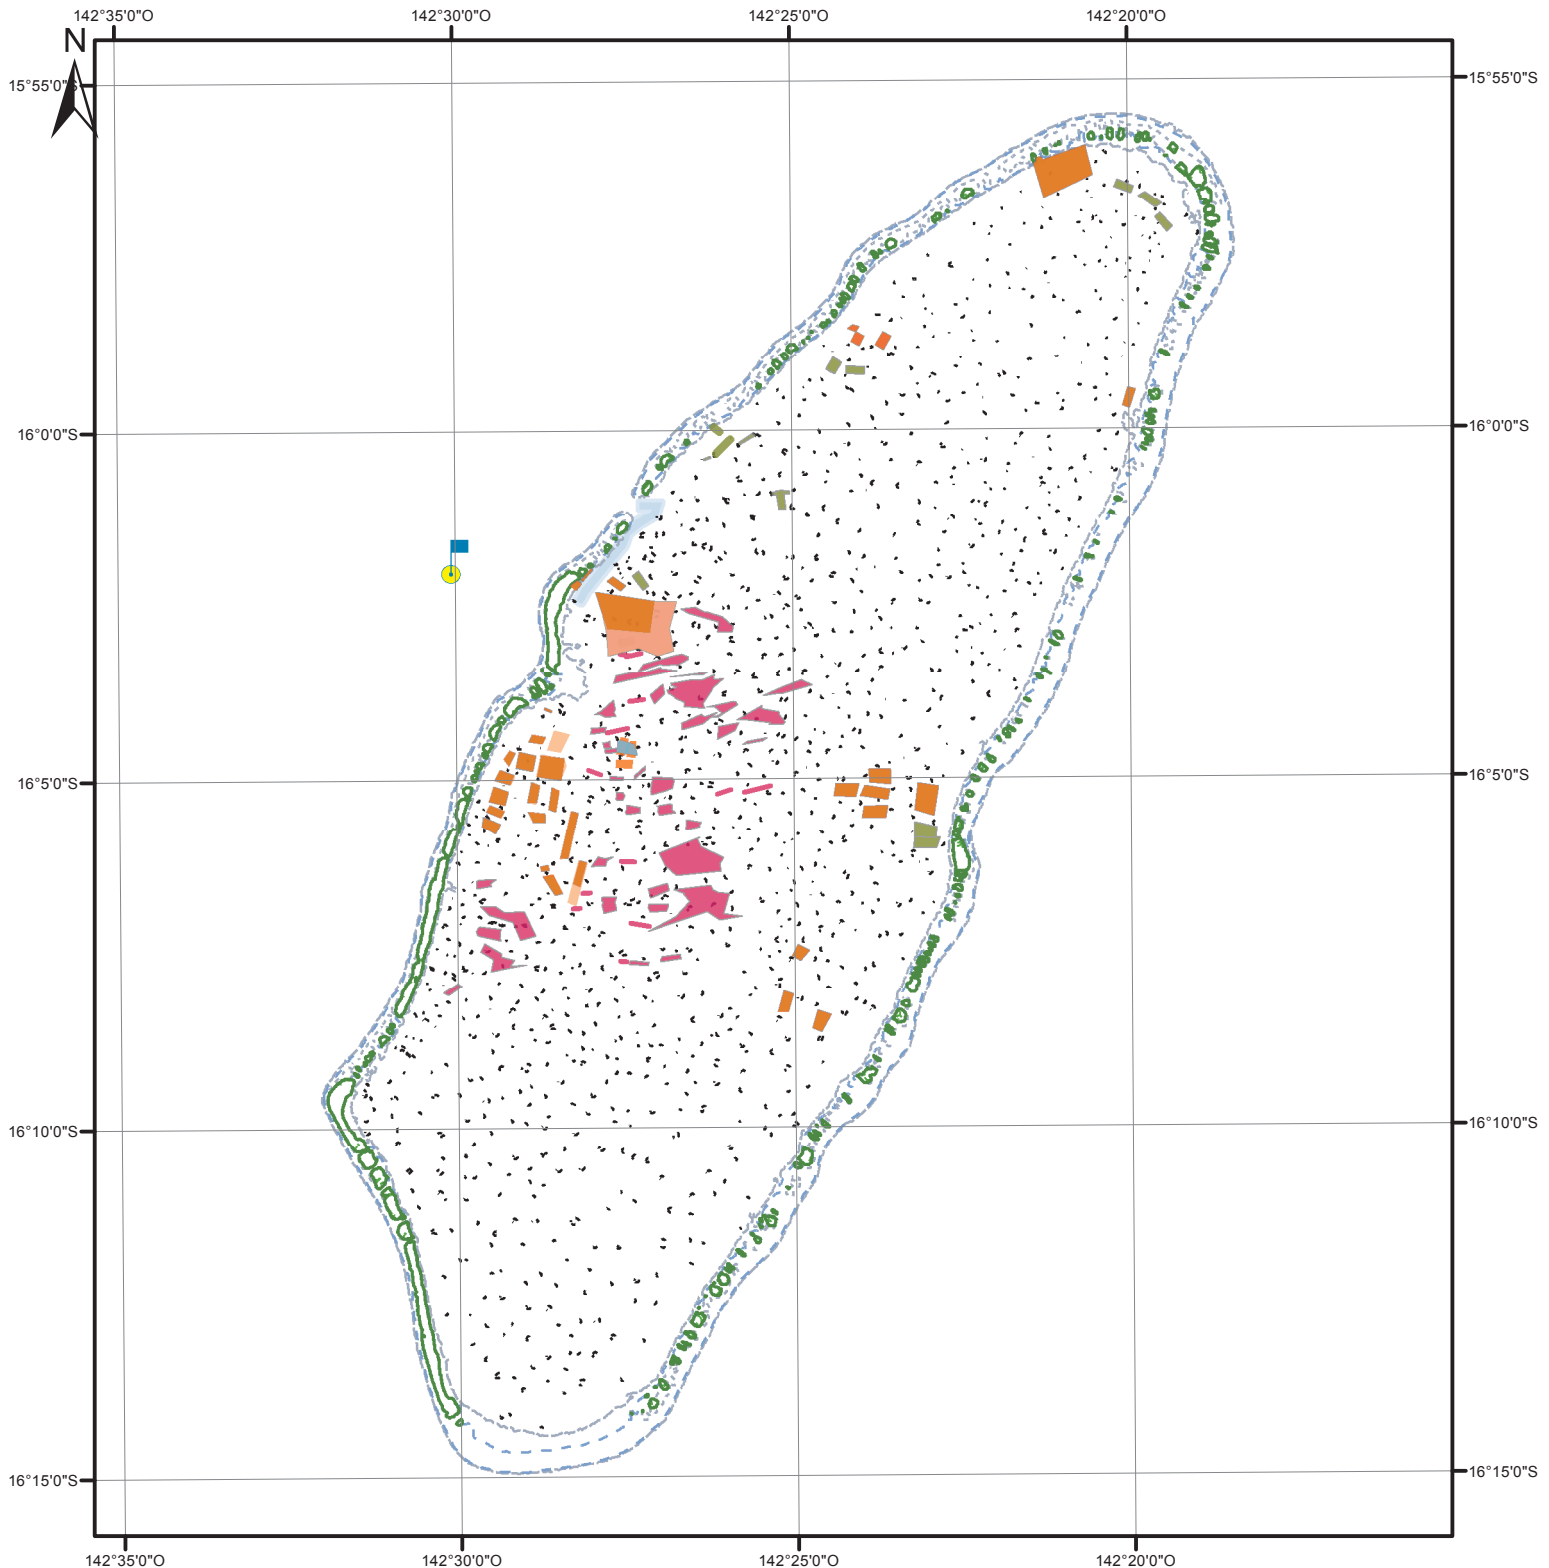

RAROIA

Extrait de Perlisig - Mise à jour octobre 2017

Légende

Fond de plan

- bord de mer
- - - limite de tombant
- - - - végétation

DCP

Periculture : autorisé

Lignes de collectage

0 2,5 5 10 15 Kilomètres

0 2,25 4,5 9 Milles nautiques