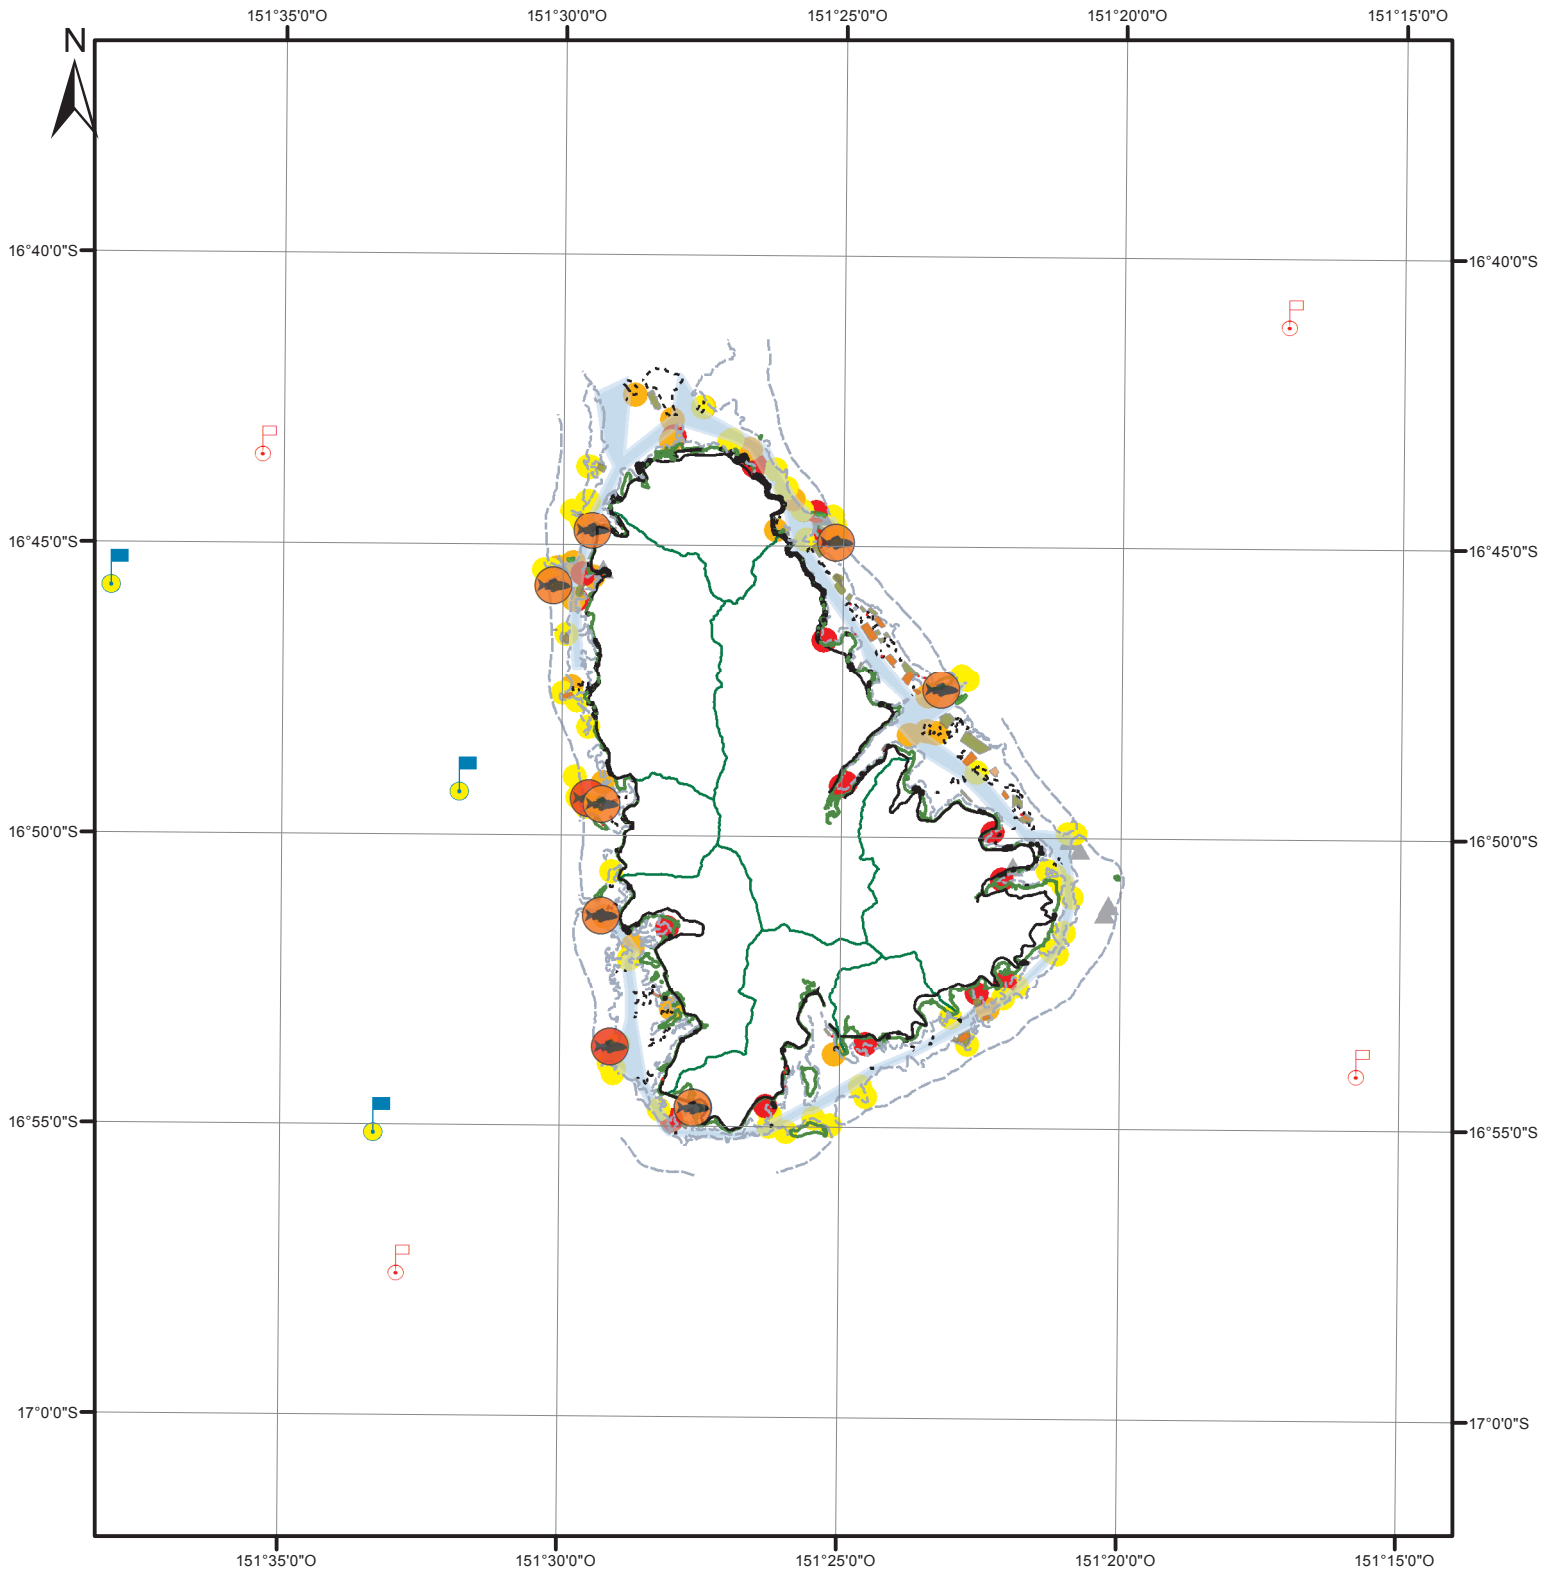

RAIATEA

Extrait de Perlisig - Mise à jour octobre 2017

Légende

Fond de plan

- bord de mer
- limite de tombant
- végétation

DCP

DCP INACTIF

Perliculture : autorisé

Parc à poissons

Zones fonctionnelles halieutiques

- Ni frai, ni nurserie
- Zone de nurserie
- Zone de frai
- Zone frai + nurserie

0 2,5 5 10 15 Kilomètres

0 2,5 5 10 Milles nautiques