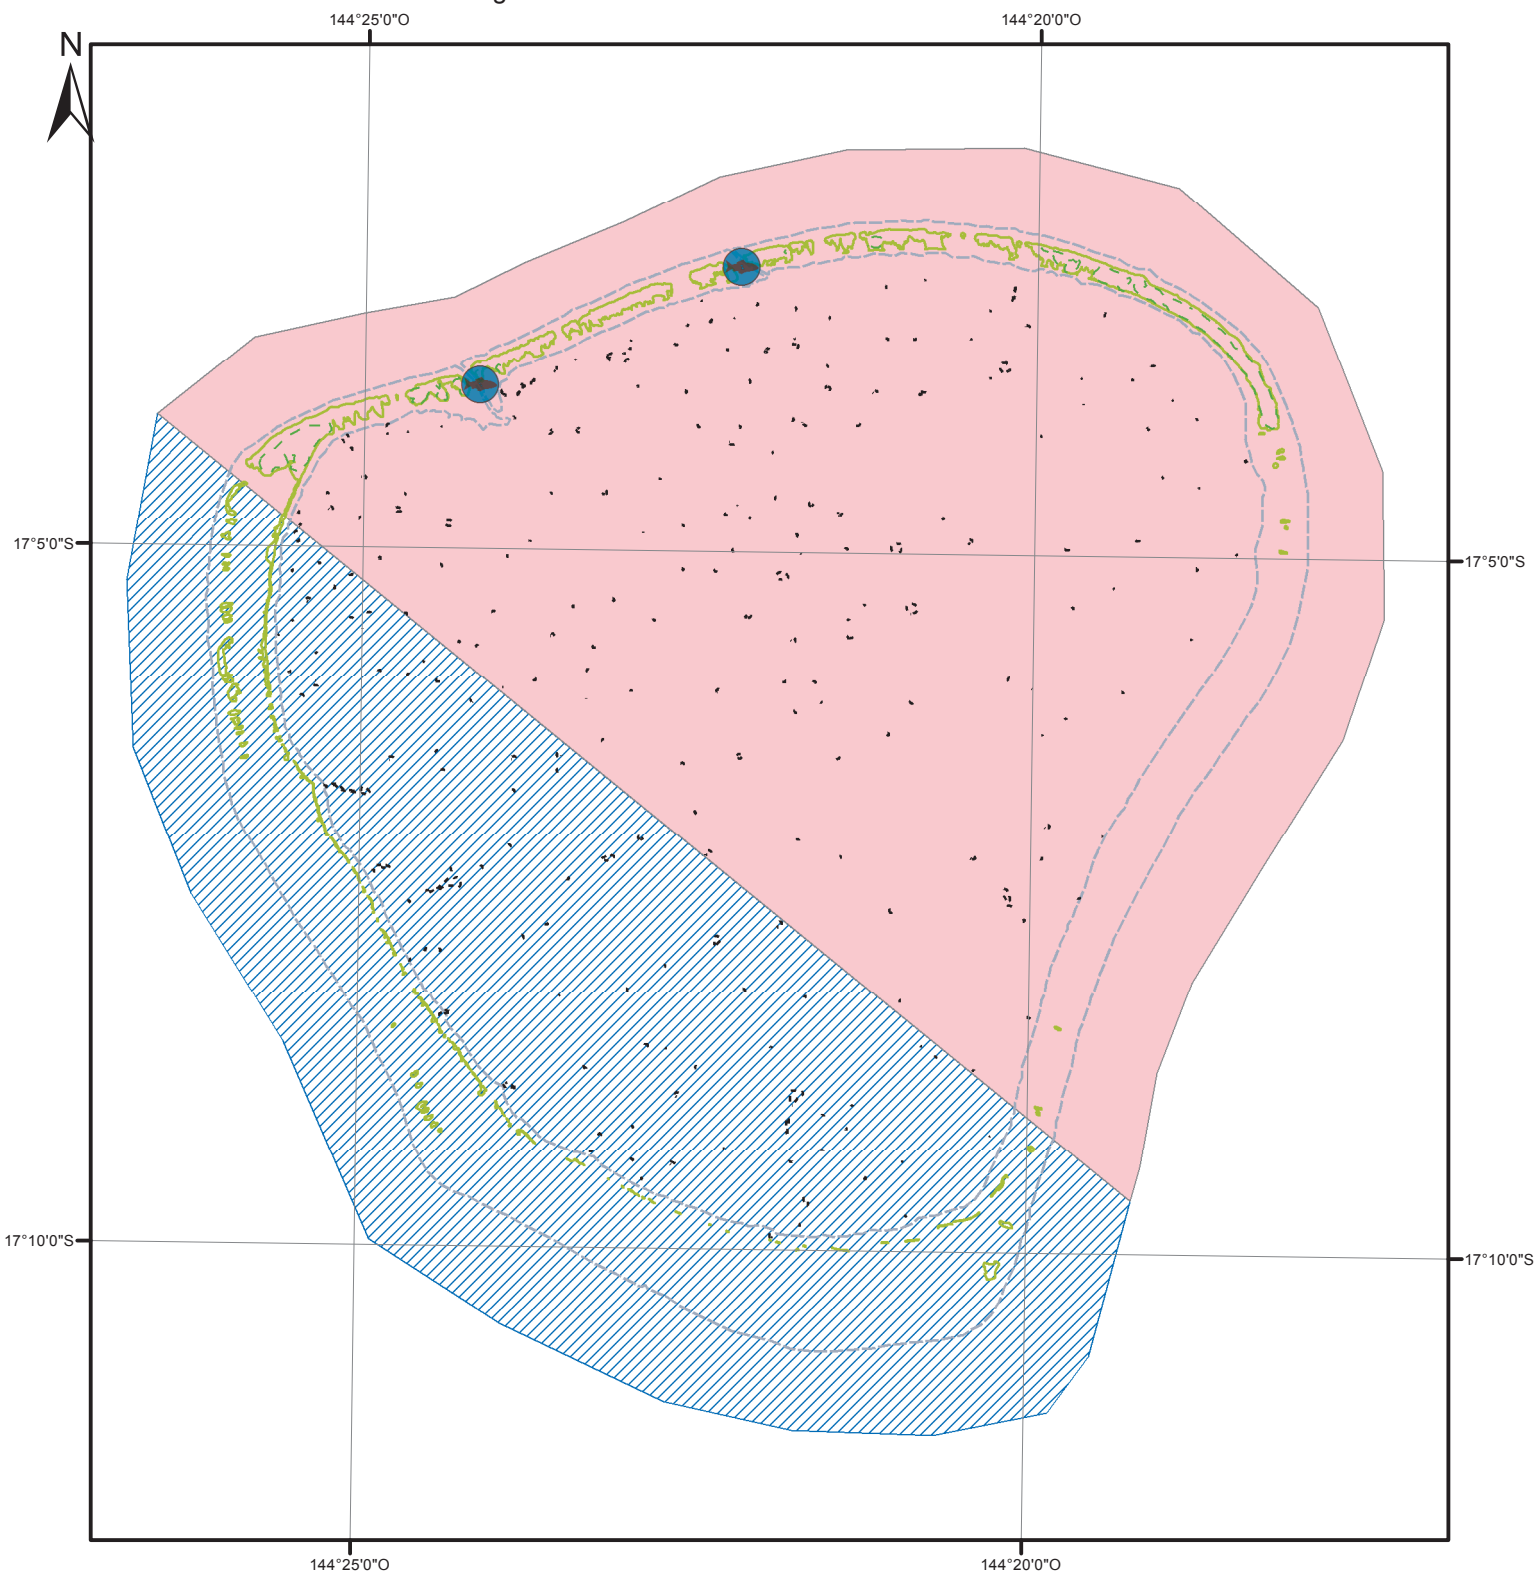

MOTUTUNGA

Extrait de Perlisig - Mise à jour octobre 2017

Légende

Fond de plan

- bord de mer
- - - limite de tombant
- - - - végétation

Parc à poissons

Pêche aux holothuries

- Zone de pêche
- Zone de réserve

0 1,5 3 6 9 Kilomètres

0 1 2 4 Milles nautiques