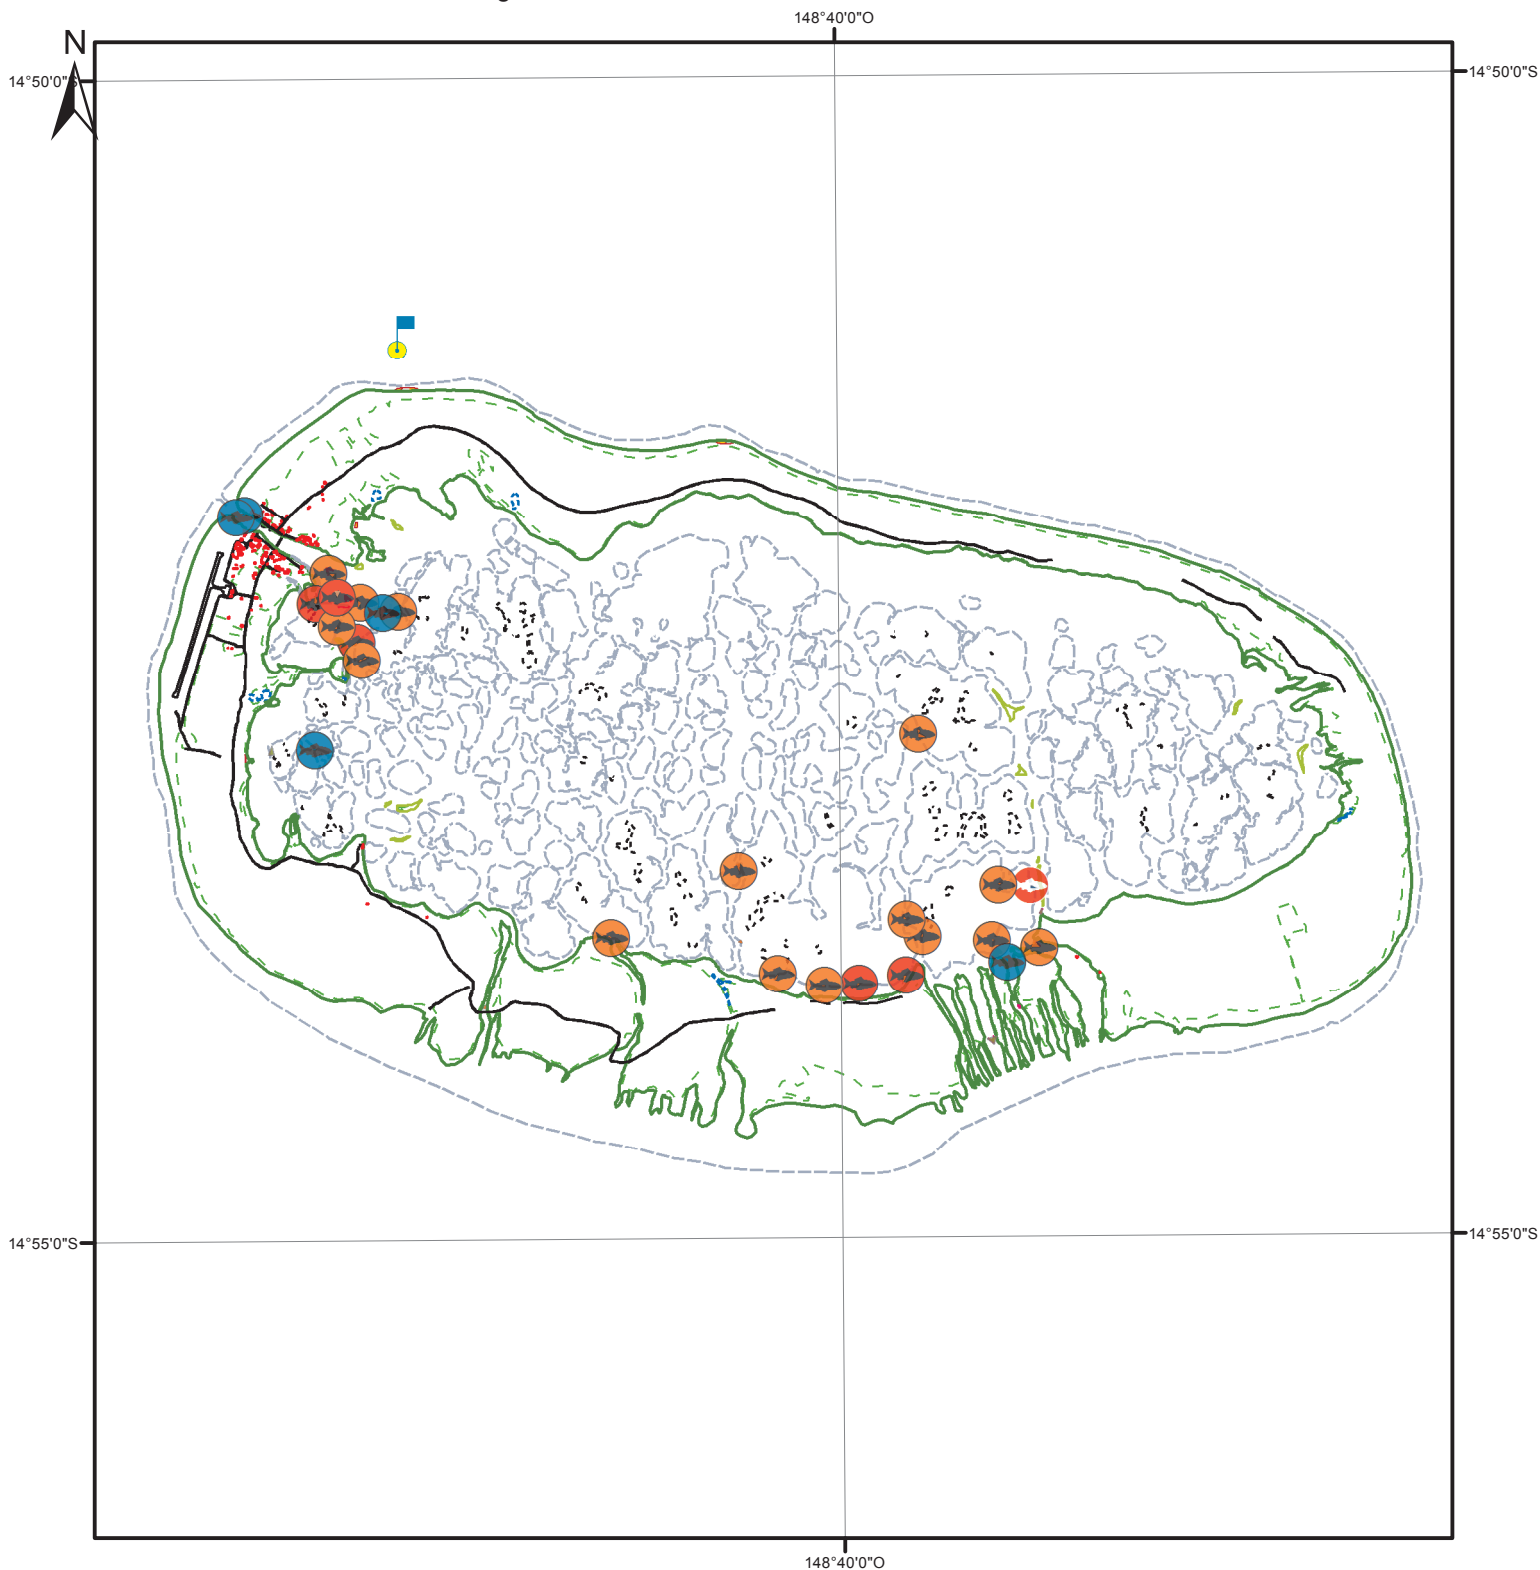

MATAIVA

Extrait de Perlisig - Mise à jour octobre 2017

Légende

Fond de plan

-  bord de mer
-  limite de tombant
-  végétation
-  Parc à poissons
-  Zone d'extraction de matériaux coralliens

0 1 2 4 6 Kilomètres

0 0,5 1 2 Milles nautiques