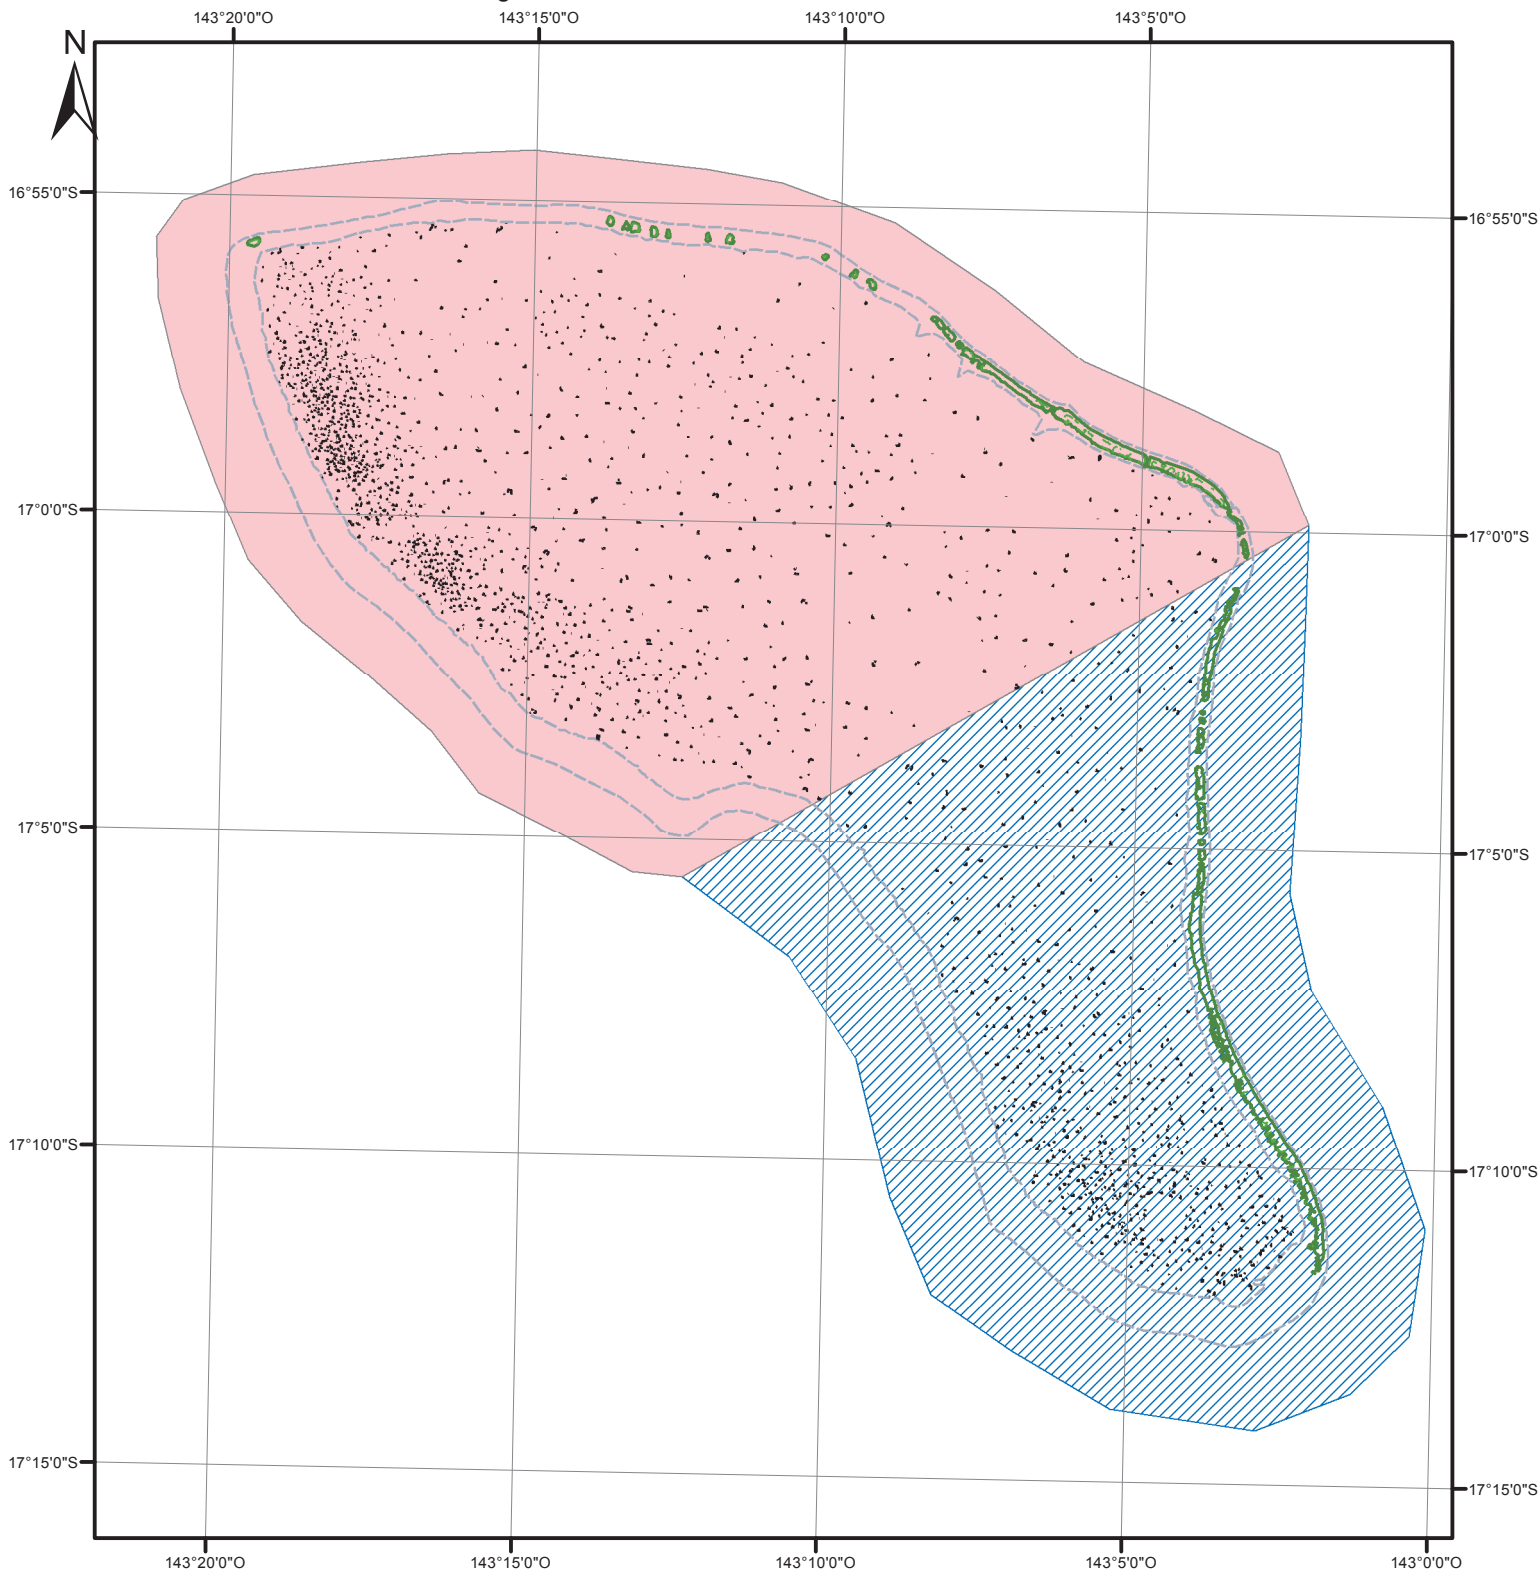

MARUTEA NORD

Extrait de Perlisig - Mise à jour octobre 2017

Légende

Fond de plan

-  bord de mer
-  limite de tombant
-  végétation

Pêche aux holothuries

-  Zone de pêche
-  Zone de réserve

0 2,5 5 10 15 Kilomètres

0 2 4 8 Milles nautiques