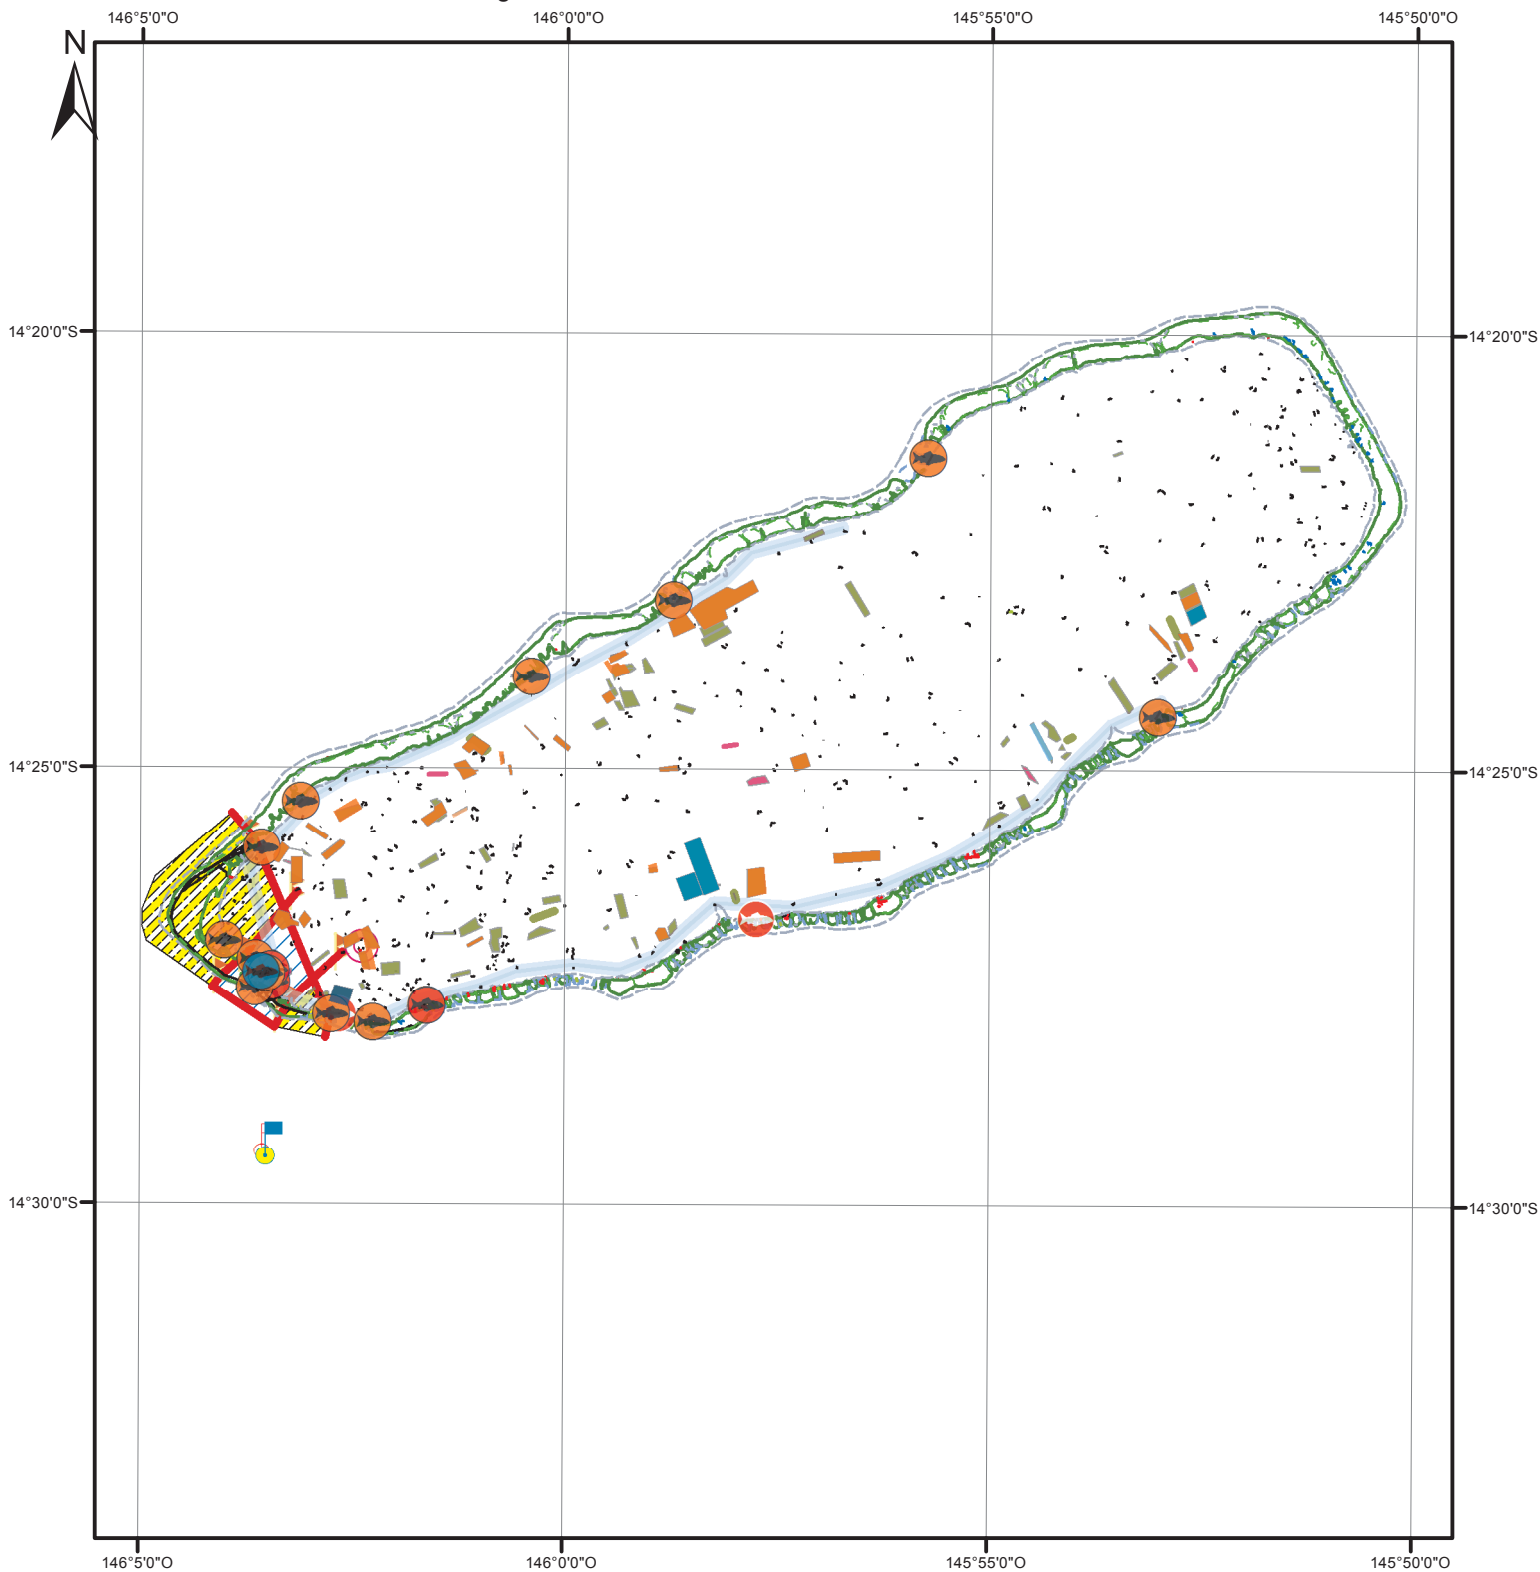

MANIHI

Extrait de Perlisig - Mise à jour octobre 2017

Légende

Fond de plan

— bord de mer

- - - limite de tombant

- - - végétation

Perliculture : autorisé

Lignes de collectage

Contrôle terrain

Parc à poissons

DCP

Zone de réserve

Zone de Pêche Réglementée

Prélèvement sanitaire de bénitiers

Zone d'extraction de matériaux coralliens

0 2 4 8 12 Kilomètres

0 1,5 3 6 Milles nautiques