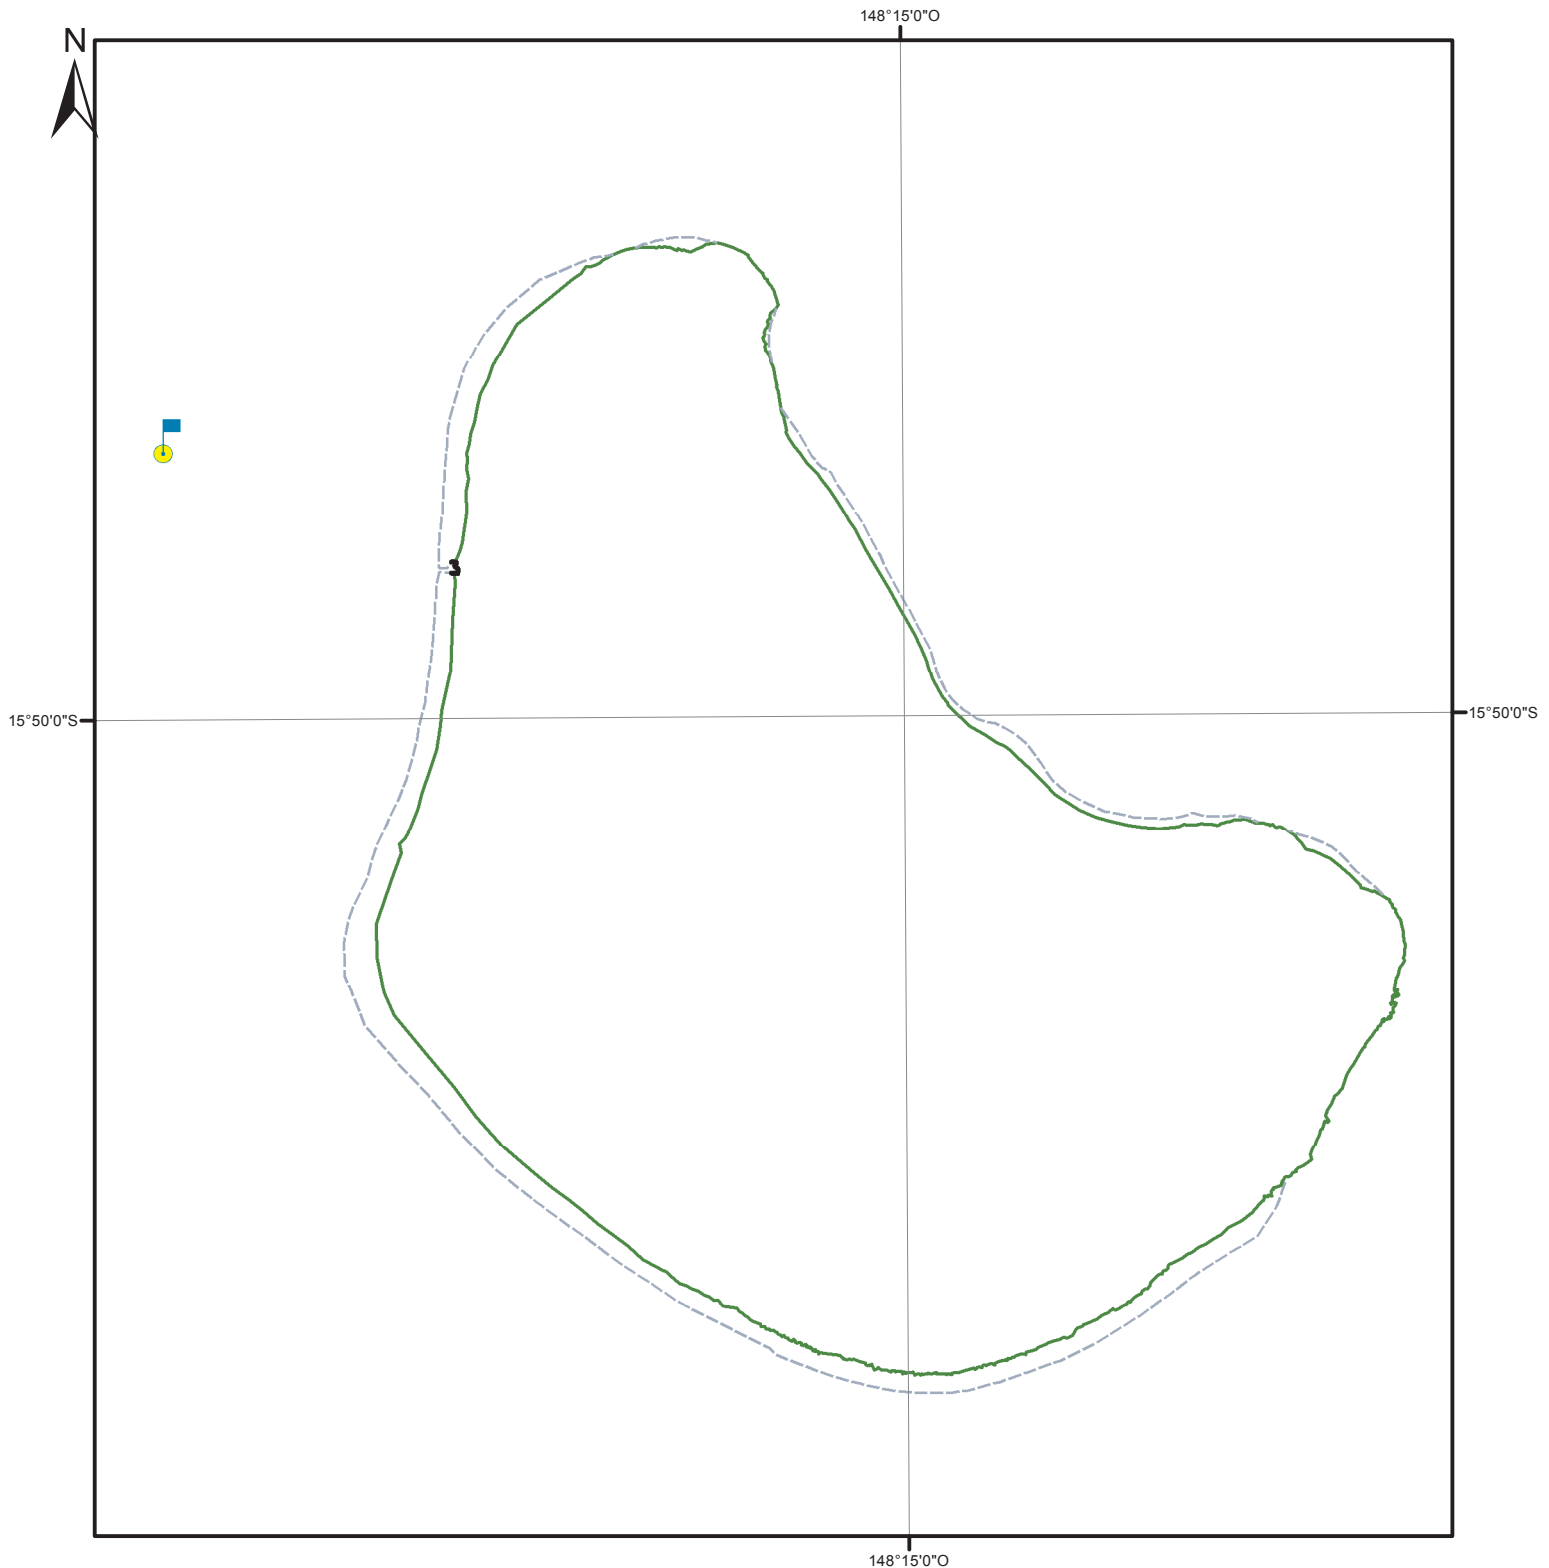

MAKATEA

Extrait de Perlisig - Mise à jour octobre 2017

Légende

Fond de plan

-  bord de mer
-  limite de tombant
-  végétation

DCP

0 0,5 1 2 3 Kilomètres

0 0,5 1 2 Milles nautiques