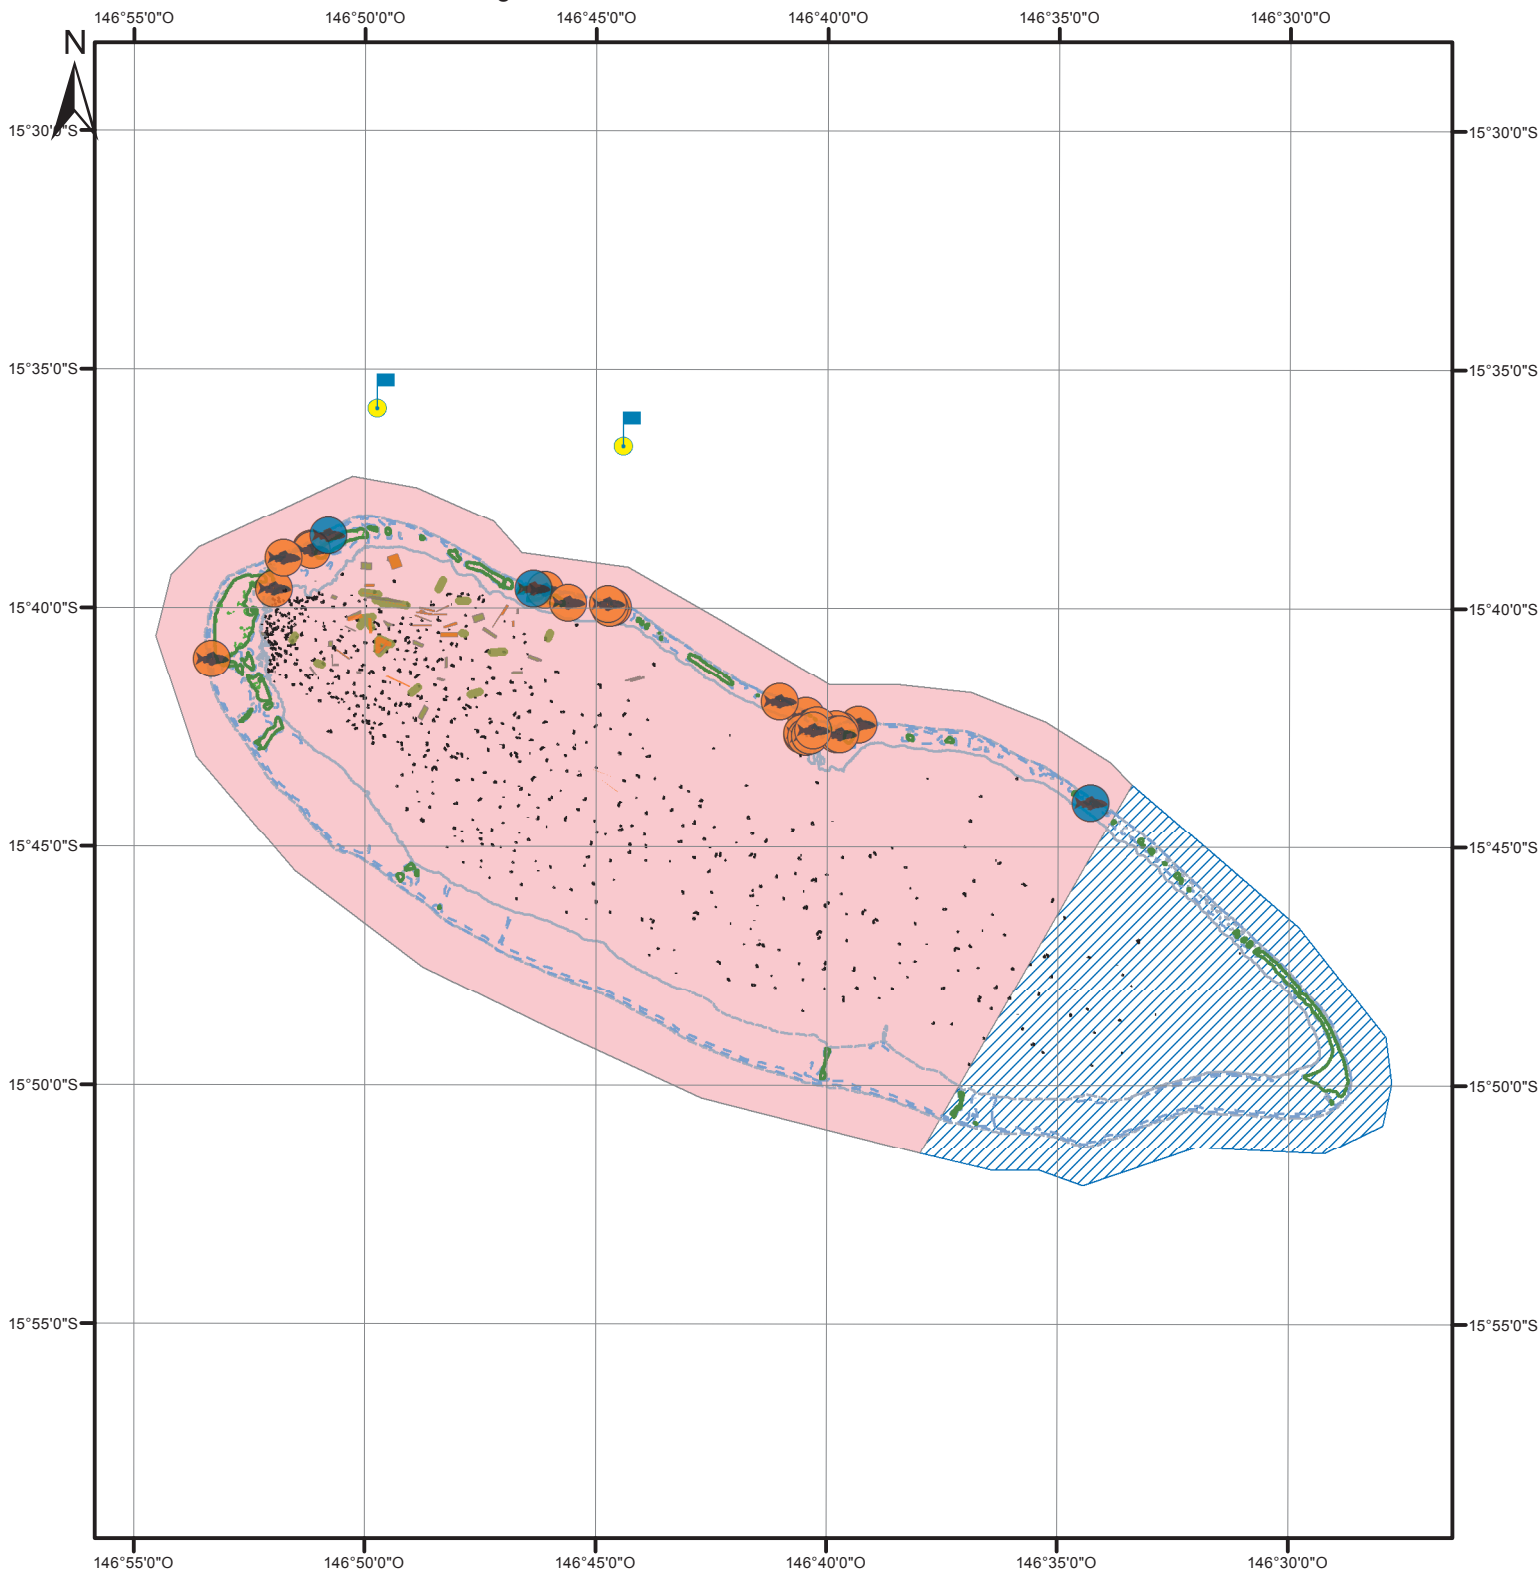

KAUKURA

Extrait de Perlisig - Mise à jour octobre 2017

Légende

Fond de plan

- bord de mer
- limite de tombant
- végétation

- Perliculture : autorisé
- Lignes de collectage
- Contrôle terrain
- Parc à poissons

Pêche aux holothuries

- Zone de pêche
- Zone de réserve
- DCP
- Zone d'extraction de matériaux coralliens

0 3,5 7 14 21 Kilomètres

0 2,75 5,5 11 Milles nautiques