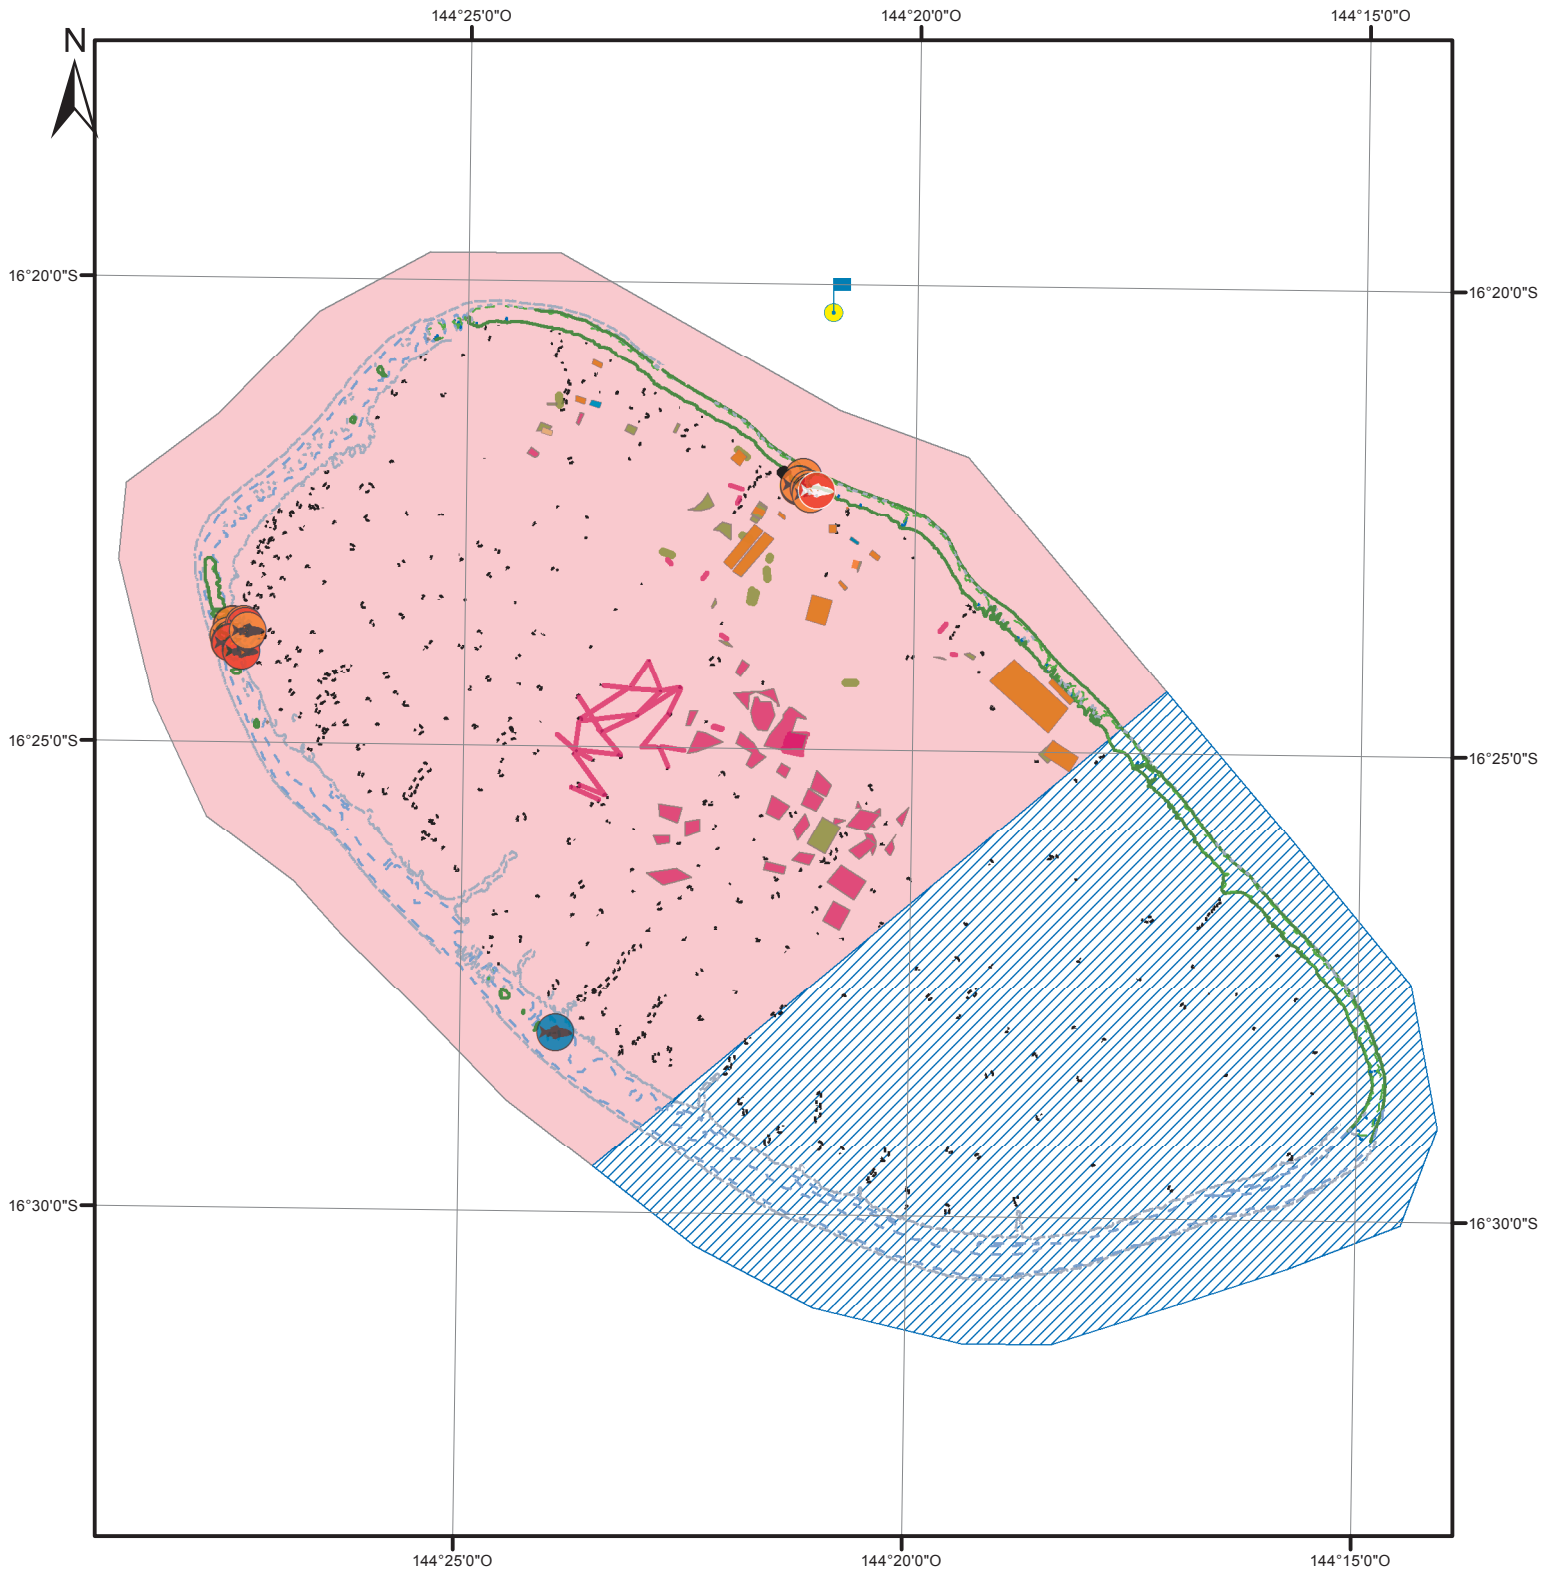

## Légende

### Fond de plan

- bord de mer
- limite de tombant
- végétation

- Perliculture : autorisé
- Lignes de collectage
- Contrôle terrain
- Parc à poissons

## Pêche aux holothuries

- Zone de pêche
- Zone de réserve
- DCP
- Zone d'extraction de matériaux coralliens

0 1,5 3 6 9 Kilomètres

0 1,5 3 6 Milles nautiques