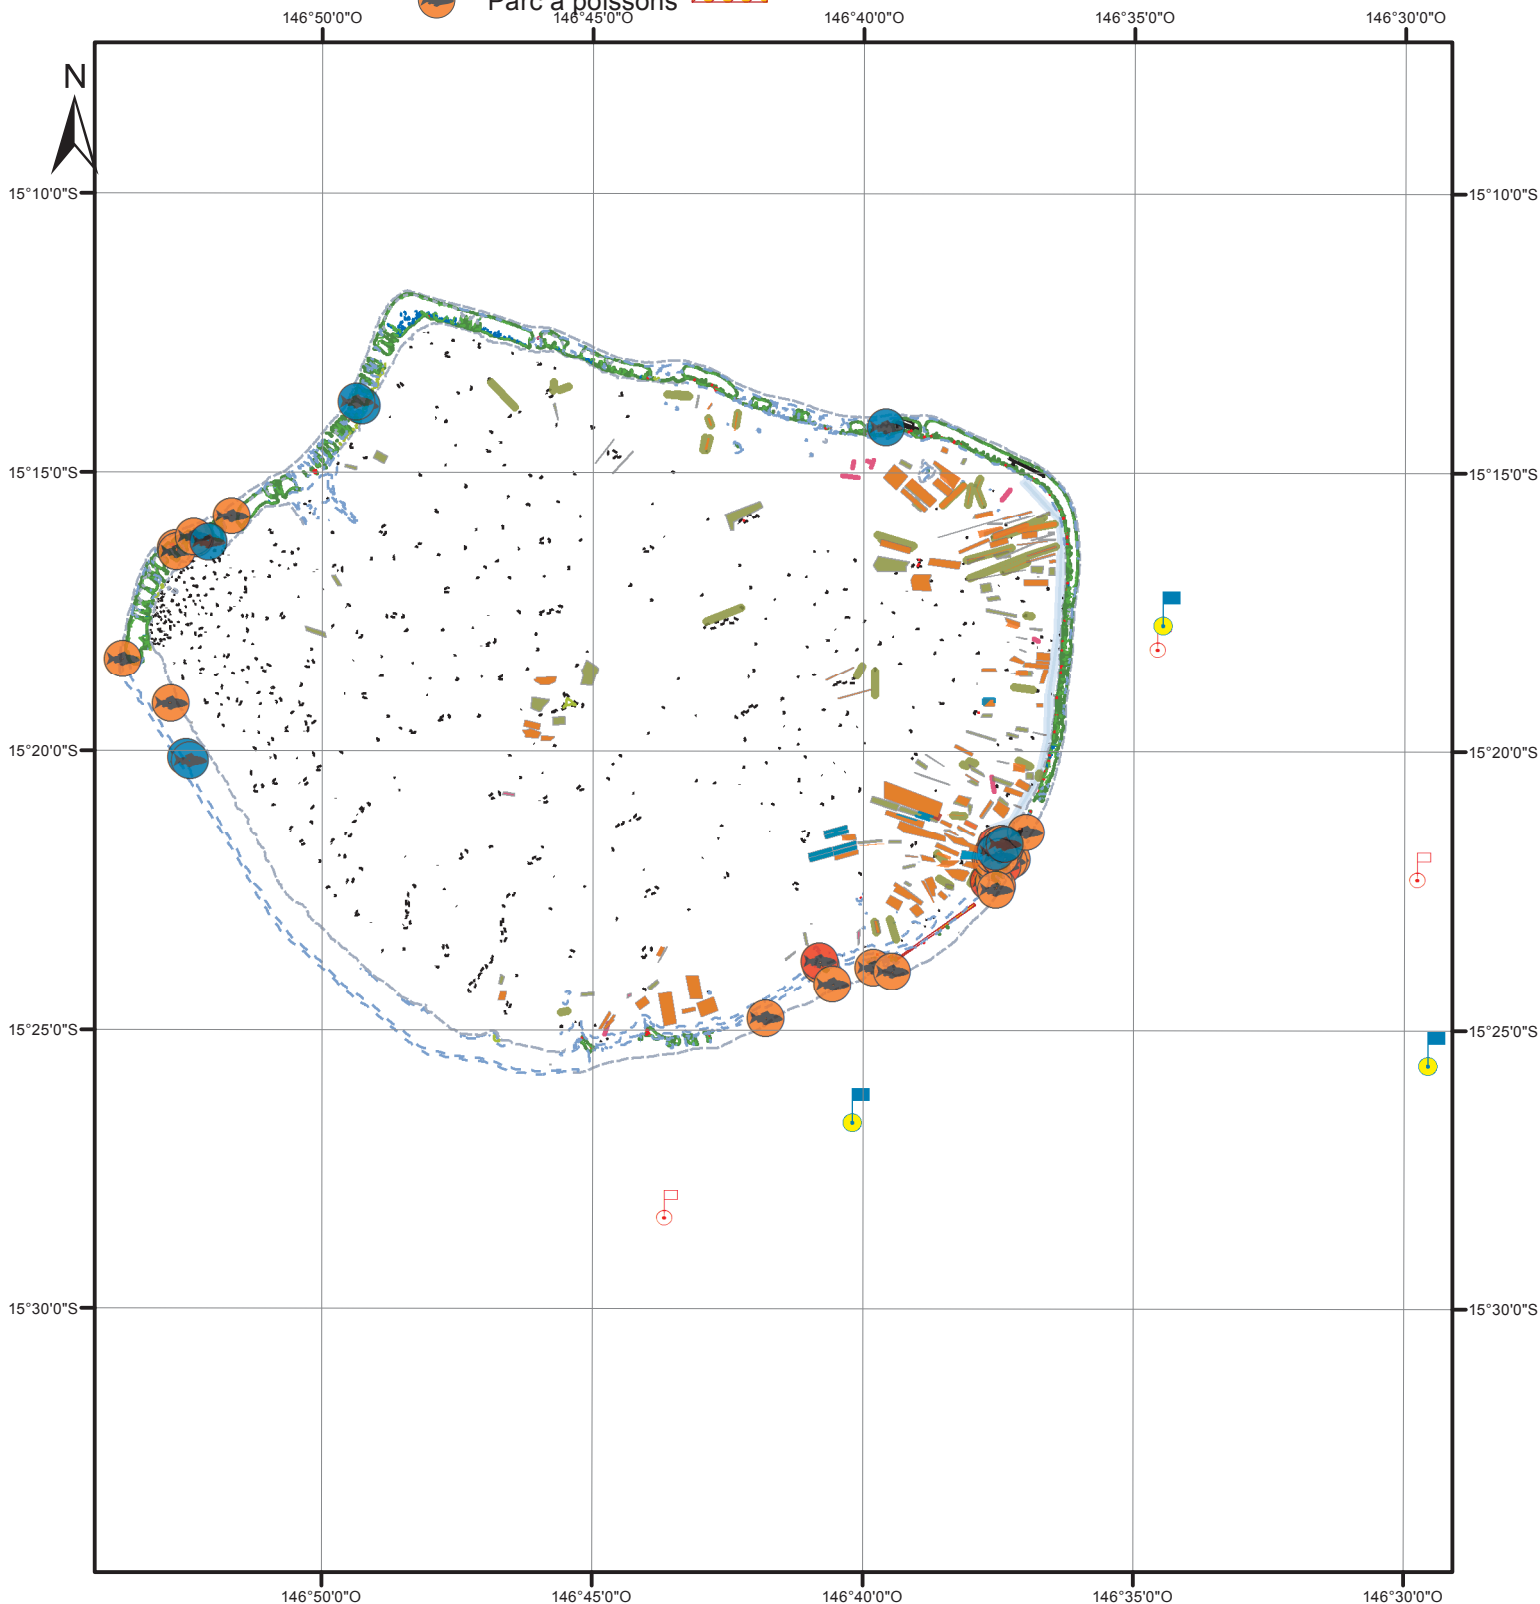

## Légende

- Perliculture : autorisé
- Lignes de collectage
- Contrôle terrain
- Parc à poissons

DCP INACTIF

## Fond de plan

- bord de mer
- limite de tombant
- végétation

Zone d'extraction de matériaux coralliens

0 2 4 8 12 Kilomètres

0 1,25 2,5 5 Milles nautiques