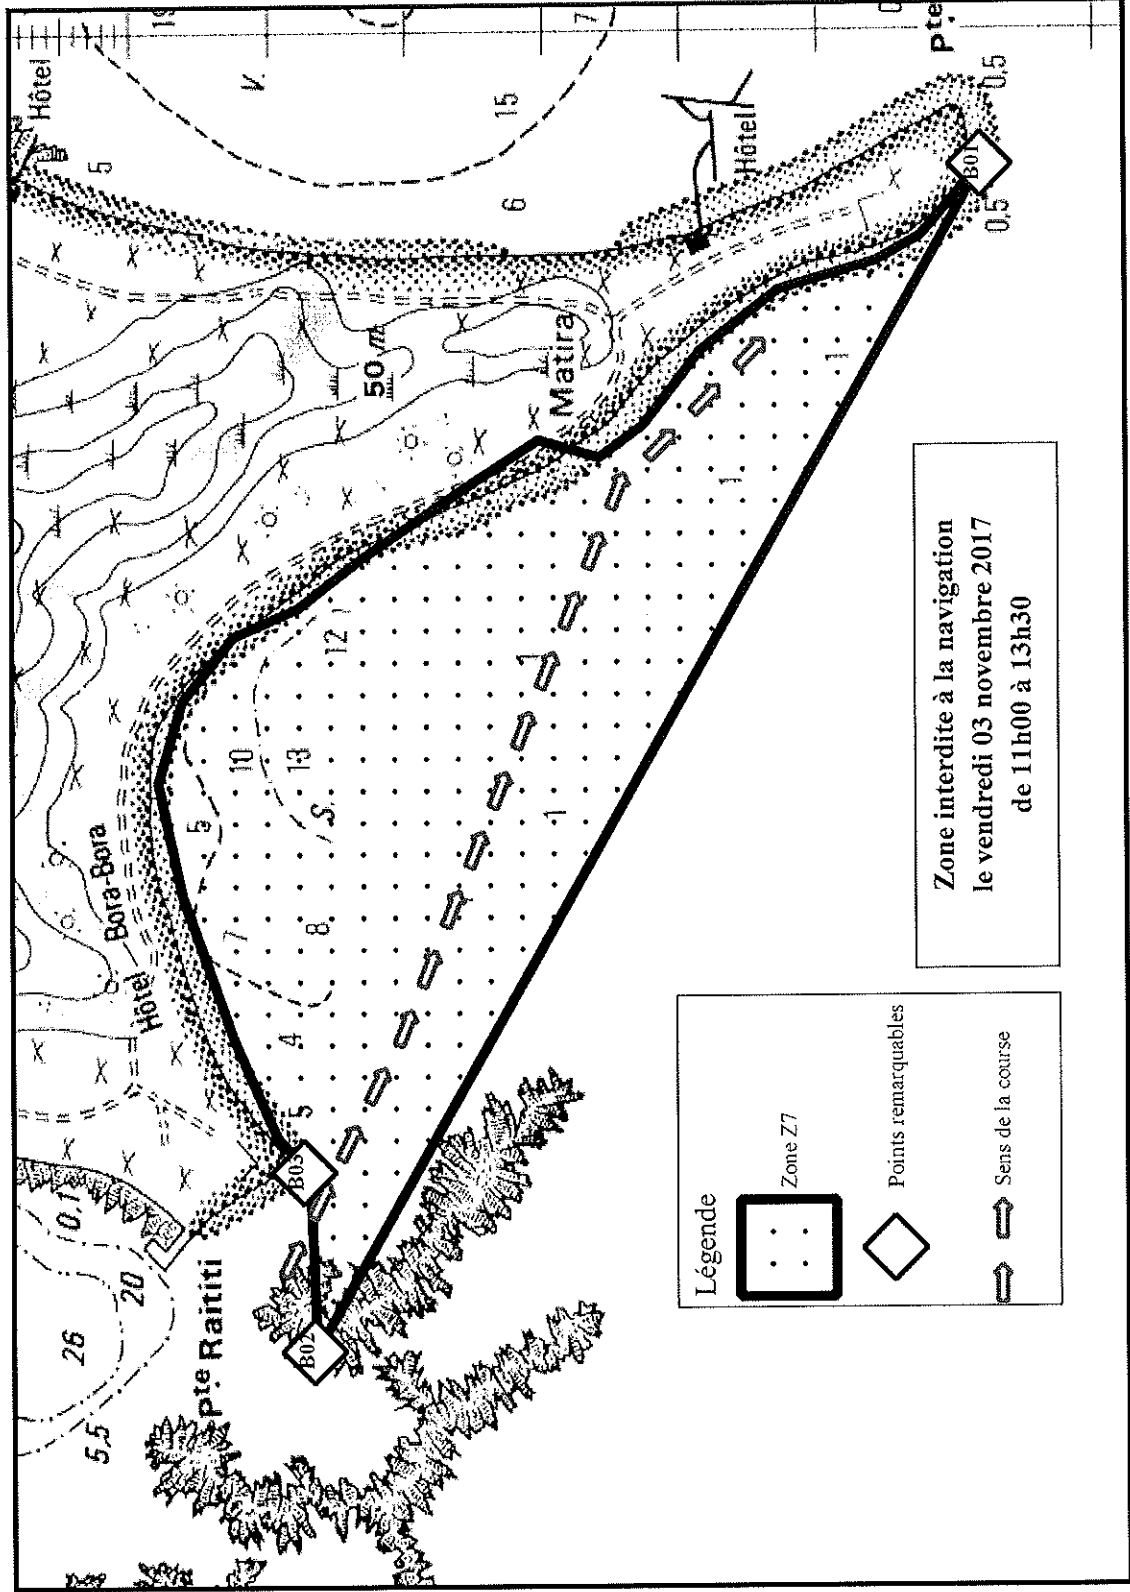

ANNEXE 1
 A L'ARRÊTÉ N° 1859 /CM du 18 OCT. 2017

Zone Z1 - Île de Huahine

ANNEXE 2
A L'ARRÊTE N° 1859 /CM du 18 OCT. 2017

Zone Z2 - Île de Raiatea

ANNEXE 3
 A L'ARRÊTE N° 1859 /CM du 18 OCT. 2017

Zone Z3 - Île de Raiatea

ANNEXE 4
A L'ARRÊTE N° 1859 /CM du 18 OCT. 2017

Zone Z4 - Île de Raiatea

ANNEXE 5
A L'ARRÊTE N° 1859 /CM du 18 OCT. 2017

Zone Z5 - Île de Tahaa

ANNEXE 6
A L'ARRÊTE N° 1859 /CM du 18 OCT. 2017
Zone Z6 - Île de Tahaa

ANNEXE 7

A L'ARRÊTE N° 1859 /CM du 18 OCT. 2017

Zone Z7 - Ile de Bora Bora

Légende

	Zone Z7
	Points remarquables
	Sens de la course

Zone interdite à la navigation
le vendredi 03 novembre 2017
de 11h00 à 13h30