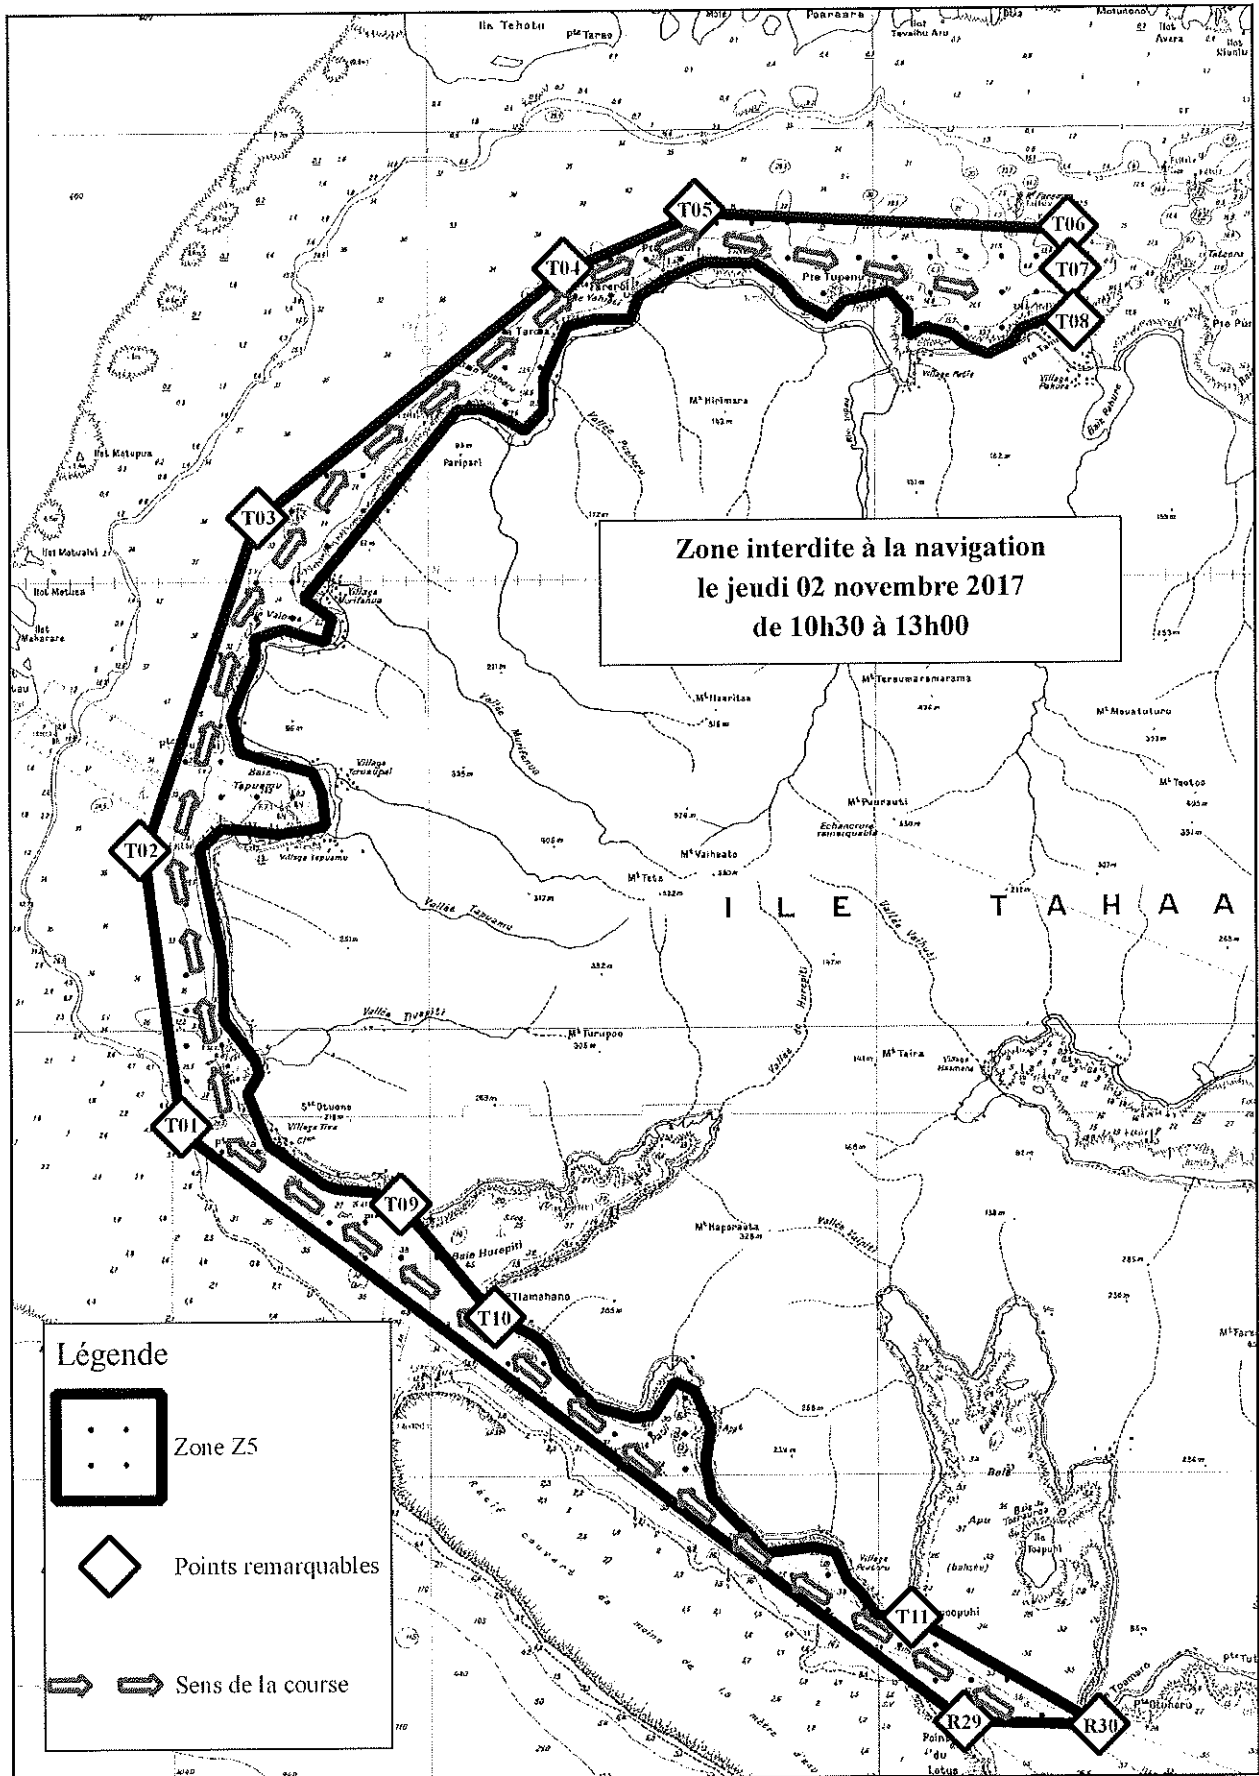

ANNEXE 1
 A L'ARRÊTÉ N° 1859 /CM du 18 OCT. 2017

Zone Z1 - Île de Huahine

ANNEXE 2
A L'ARRÊTE N° 1859 /CM du 18 OCT. 2017

Zone Z2 - Île de Raiatea

ANNEXE 3
 A L'ARRÊTE N° 1859 /CM du 18 OCT. 2017

Zone Z3 - Île de Raiatea

ANNEXE 4
A L'ARRÊTE N° 1859 /CM du 18 OCT. 2017

Zone Z4 - Île de Raiatea

ANNEXE 5
A L'ARRÊTE N° 1859 /CM du 18 OCT. 2017

Zone Z5 - Île de Tahaa

ANNEXE 6
A L'ARRÊTE N° 1859 /CM du 18 OCT. 2017
Zone Z6 - Île de Tahaa

ANNEXE 7

A L'ARRÊTE N° 1859 /CM du 18 OCT. 2017

Zone Z7 - Ile de Bora Bora

Légende

	Zone Z7
	Points remarquables
	Sens de la course

Zone interdite à la navigation
le vendredi 03 novembre 2017
de 11h00 à 13h30