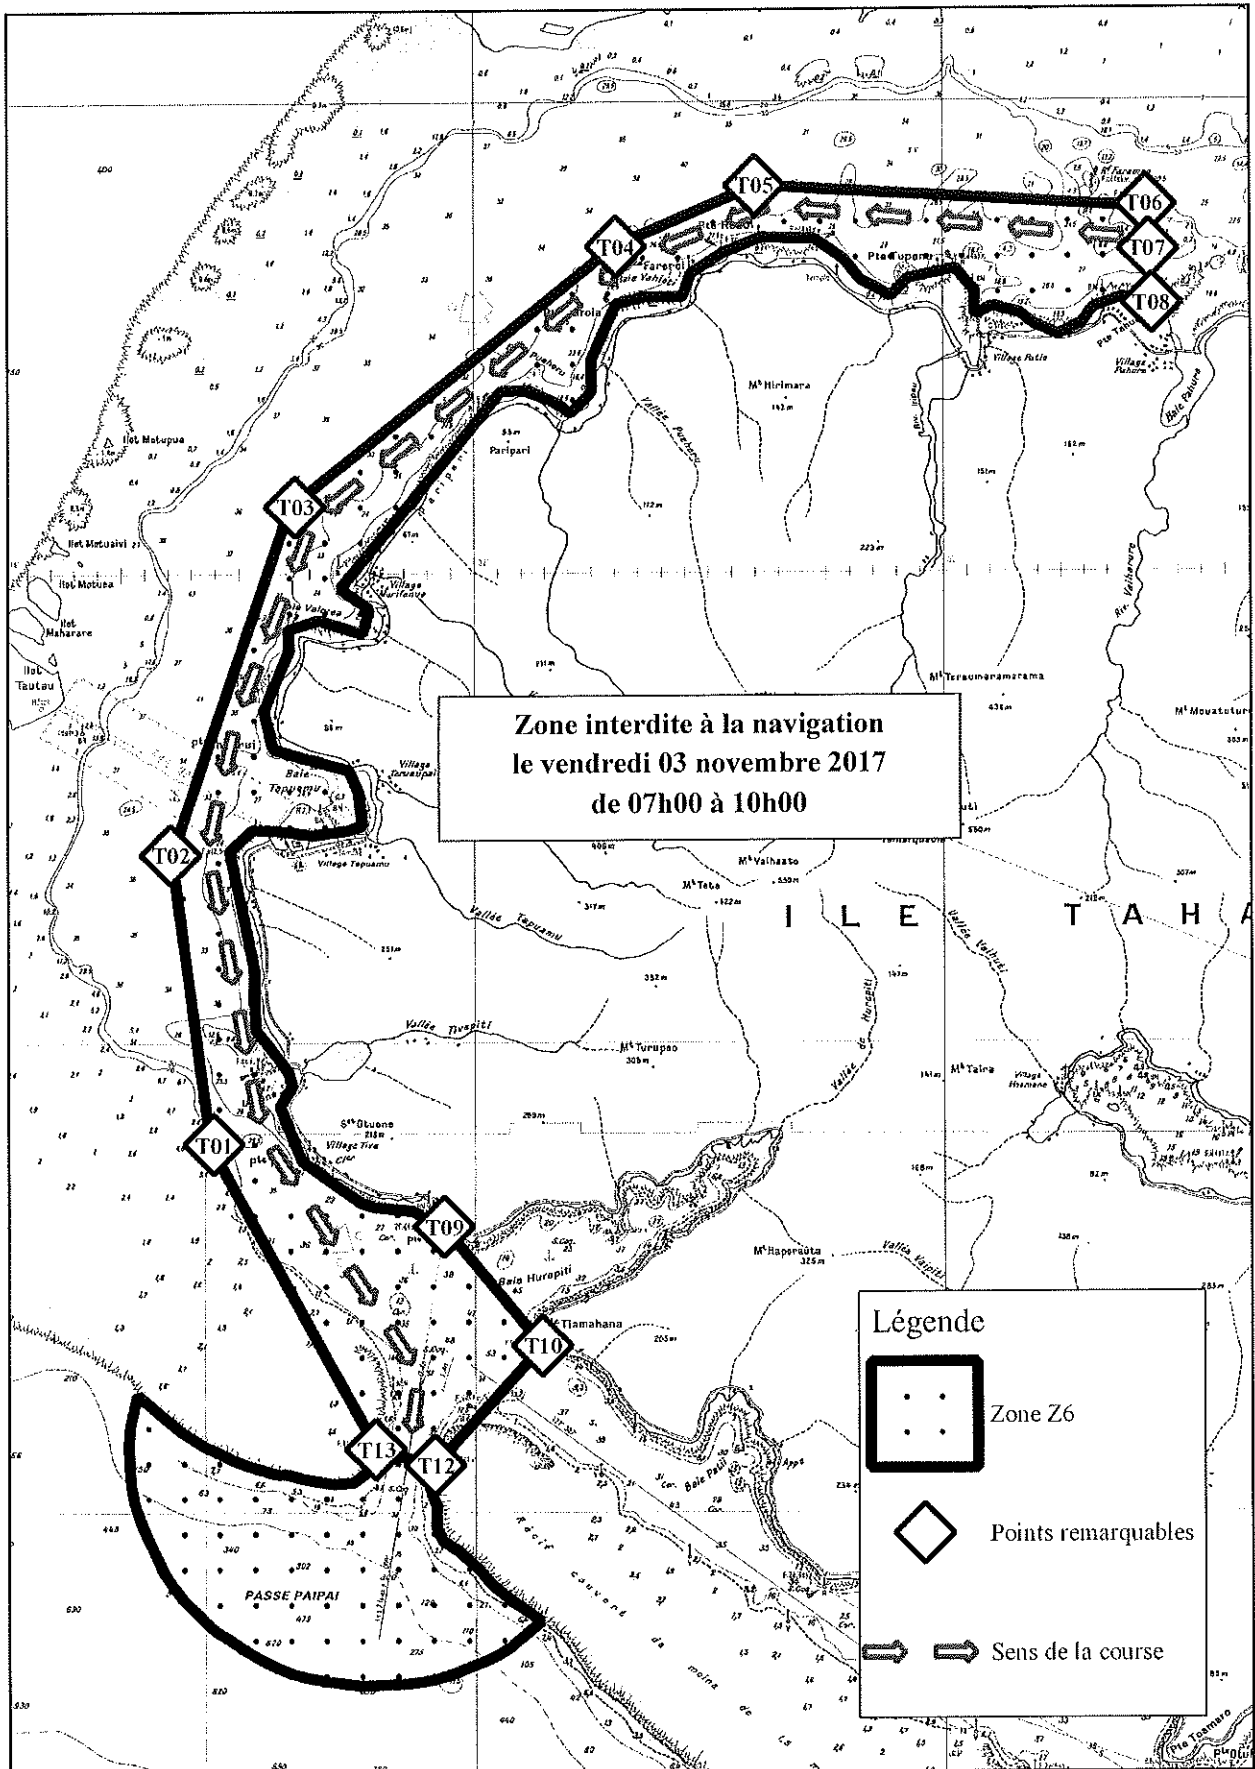

ANNEXE 1
 A L'ARRÊTÉ N° 1859 /CM du 18 OCT. 2017

Zone Z1 - Île de Huahine

ANNEXE 2
A L'ARRÊTE N° 1859 /CM du 18 OCT. 2017

Zone Z2 - Île de Raiatea

ANNEXE 3
 A L'ARRÊTE N° 1859 /CM du 18 OCT. 2017

Zone Z3 - Île de Raiatea

ANNEXE 4
A L'ARRÊTE N° 1859 /CM du 18 OCT. 2017

Zone Z4 - Île de Raiatea

ANNEXE 5
A L'ARRÊTE N° 1859 /CM du 18 OCT. 2017

Zone Z5 - Île de Tahaa

ANNEXE 6
A L'ARRÊTE N° 1859 /CM du 18 OCT. 2017
Zone Z6 - Île de Tahaa

ANNEXE 7

A L'ARRÊTE N° 1859 /CM du 18 OCT. 2017

Zone Z7 - Ile de Bora Bora

Légende

	Zone Z7
	Points remarquables
	Sens de la course

Zone interdite à la navigation
le vendredi 03 novembre 2017
de 11h00 à 13h30