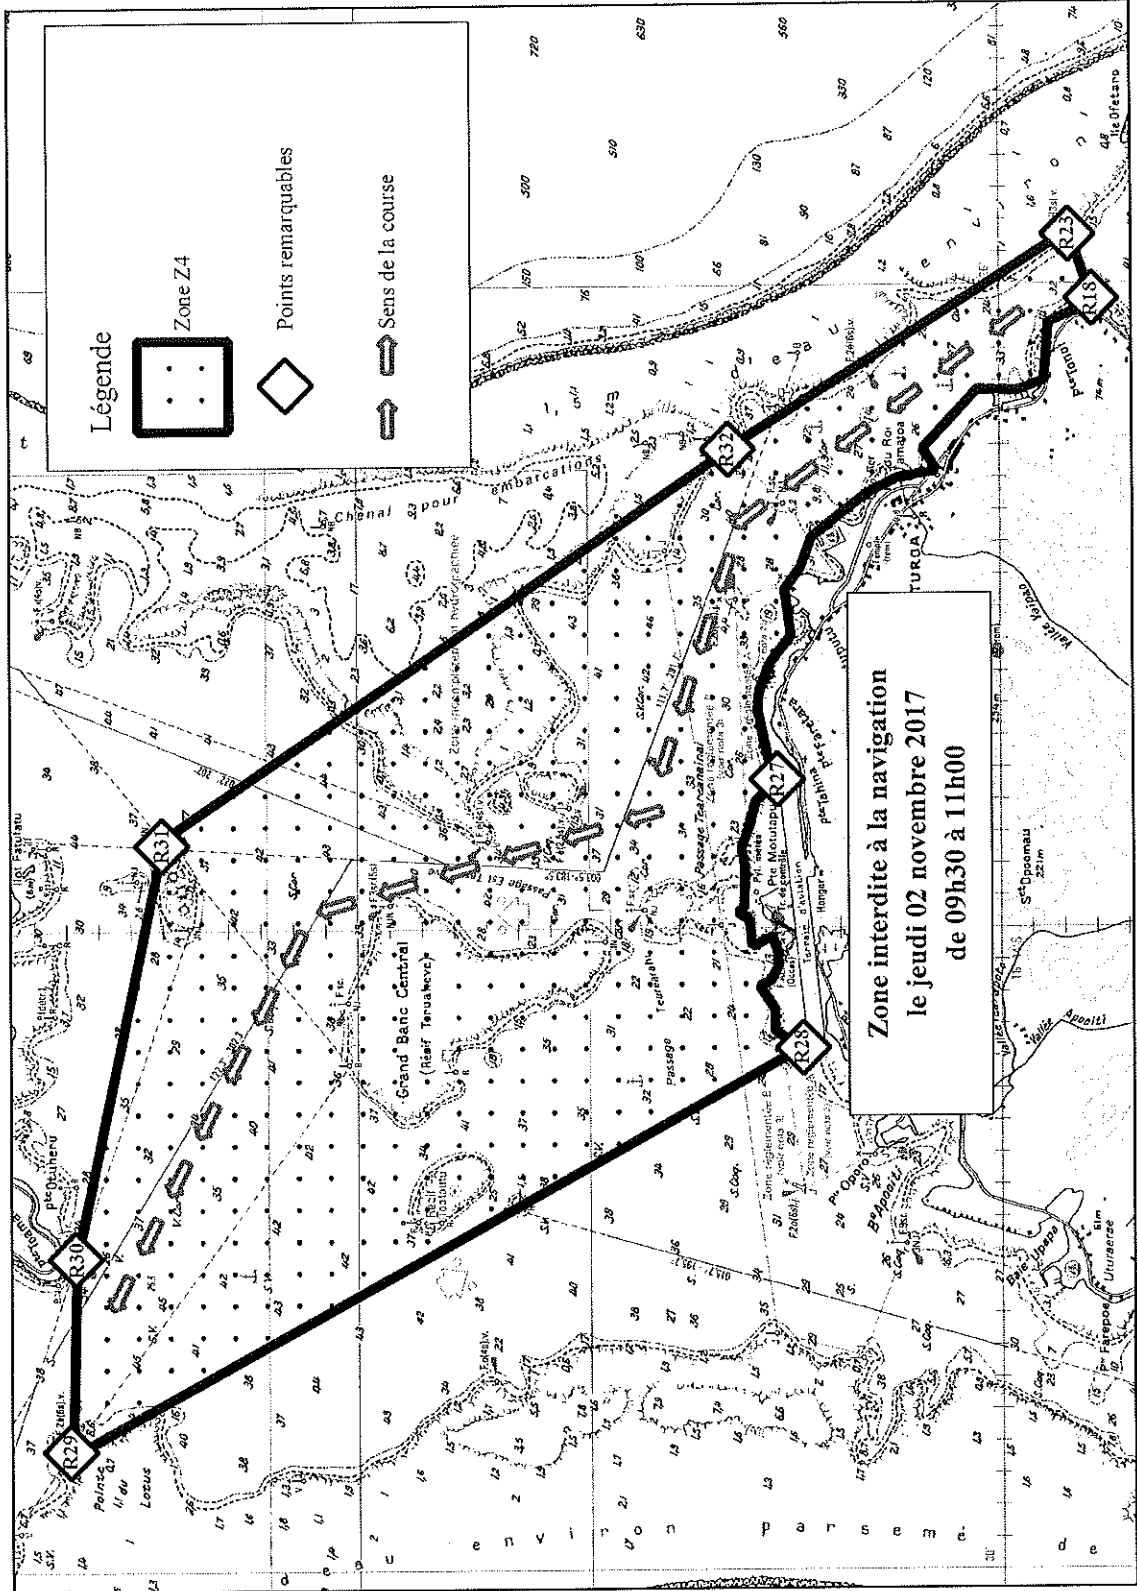

ANNEXE 1
 A L'ARRÊTÉ N° 1859 /CM du 18 OCT. 2017

Zone Z1 - Île de Huahine

ANNEXE 2
A L'ARRÊTE N° 1859 /CM du 18 OCT. 2017

Zone Z2 - Île de Raiatea

ANNEXE 3
 A L'ARRÊTE N° 1859 /CM du 18 OCT. 2017

Zone Z3 - Île de Raiatea

ANNEXE 4
A L'ARRÊTE N° 1859 /CM du 18 OCT. 2017

Zone Z4 - Île de Raiatea

ANNEXE 5
A L'ARRÊTE N° 1859 /CM du 18 OCT. 2017

Zone Z5 - Île de Tahaa

ANNEXE 6
A L'ARRÊTE N° 1859 /CM du 18 OCT. 2017
Zone Z6 - Île de Tahaa

ANNEXE 7

A L'ARRÊTE N° 1859 /CM du 18 OCT. 2017

Zone Z7 - Ile de Bora Bora

Légende

	Zone Z7
	Points remarquables
	Sens de la course

Zone interdite à la navigation
le vendredi 03 novembre 2017
de 11h00 à 13h30