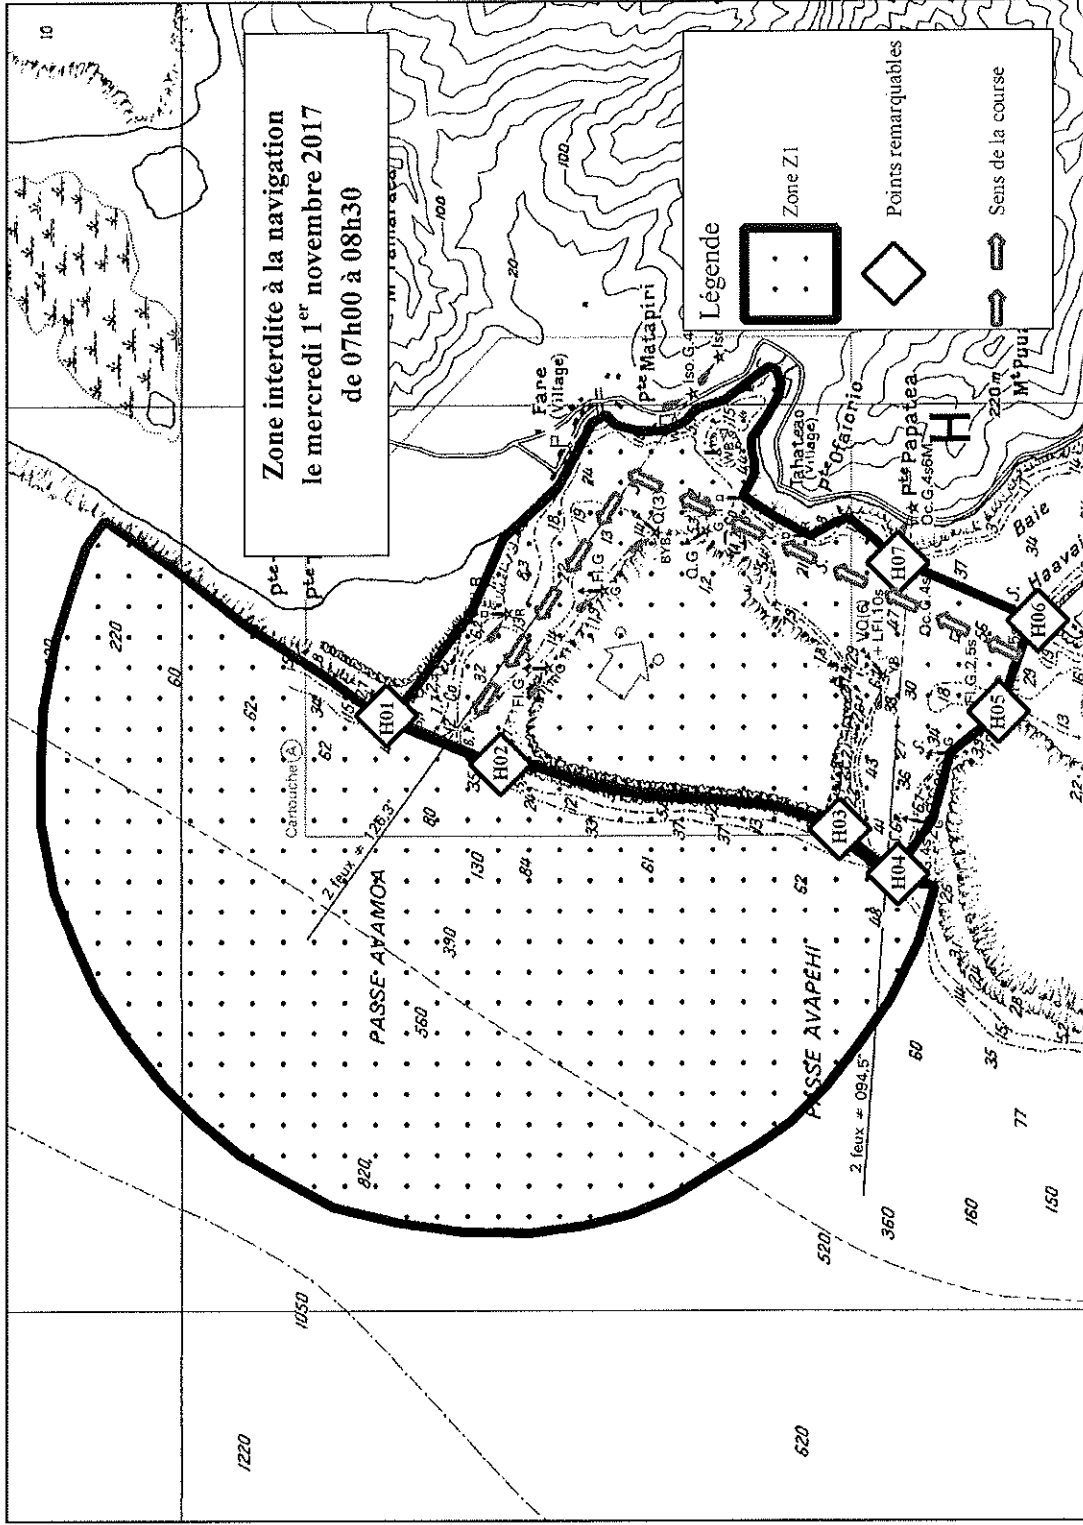

ANNEXE 1
 A L'ARRÊTÉ N° 1859 /CM du 18 OCT. 2017

Zone Z1 - Île de Huahine

ANNEXE 2
A L'ARRÊTE N° 1859 /CM du 18 OCT. 2017

Zone Z2 - Île de Raiatea

ANNEXE 3
 A L'ARRÊTE N° 1859 /CM du 18 OCT. 2017

Zone Z3 - Île de Raiatea

ANNEXE 4
A L'ARRÊTE N° 1859 /CM du 18 OCT. 2017

Zone Z4 - Île de Raiatea

ANNEXE 5
A L'ARRÊTE N° 1859 /CM du 18 OCT. 2017

Zone Z5 - Île de Tahaa

ANNEXE 6
A L'ARRÊTE N° 1859 /CM du 18 OCT. 2017
Zone Z6 - Île de Tahaa

ANNEXE 7

A L'ARRÊTE N° 1859 /CM du 18 OCT. 2017

Zone Z7 - Ile de Bora Bora

Légende

	Zone Z7
	Points remarquables
	Sens de la course

Zone interdite à la navigation
le vendredi 03 novembre 2017
de 11h00 à 13h30