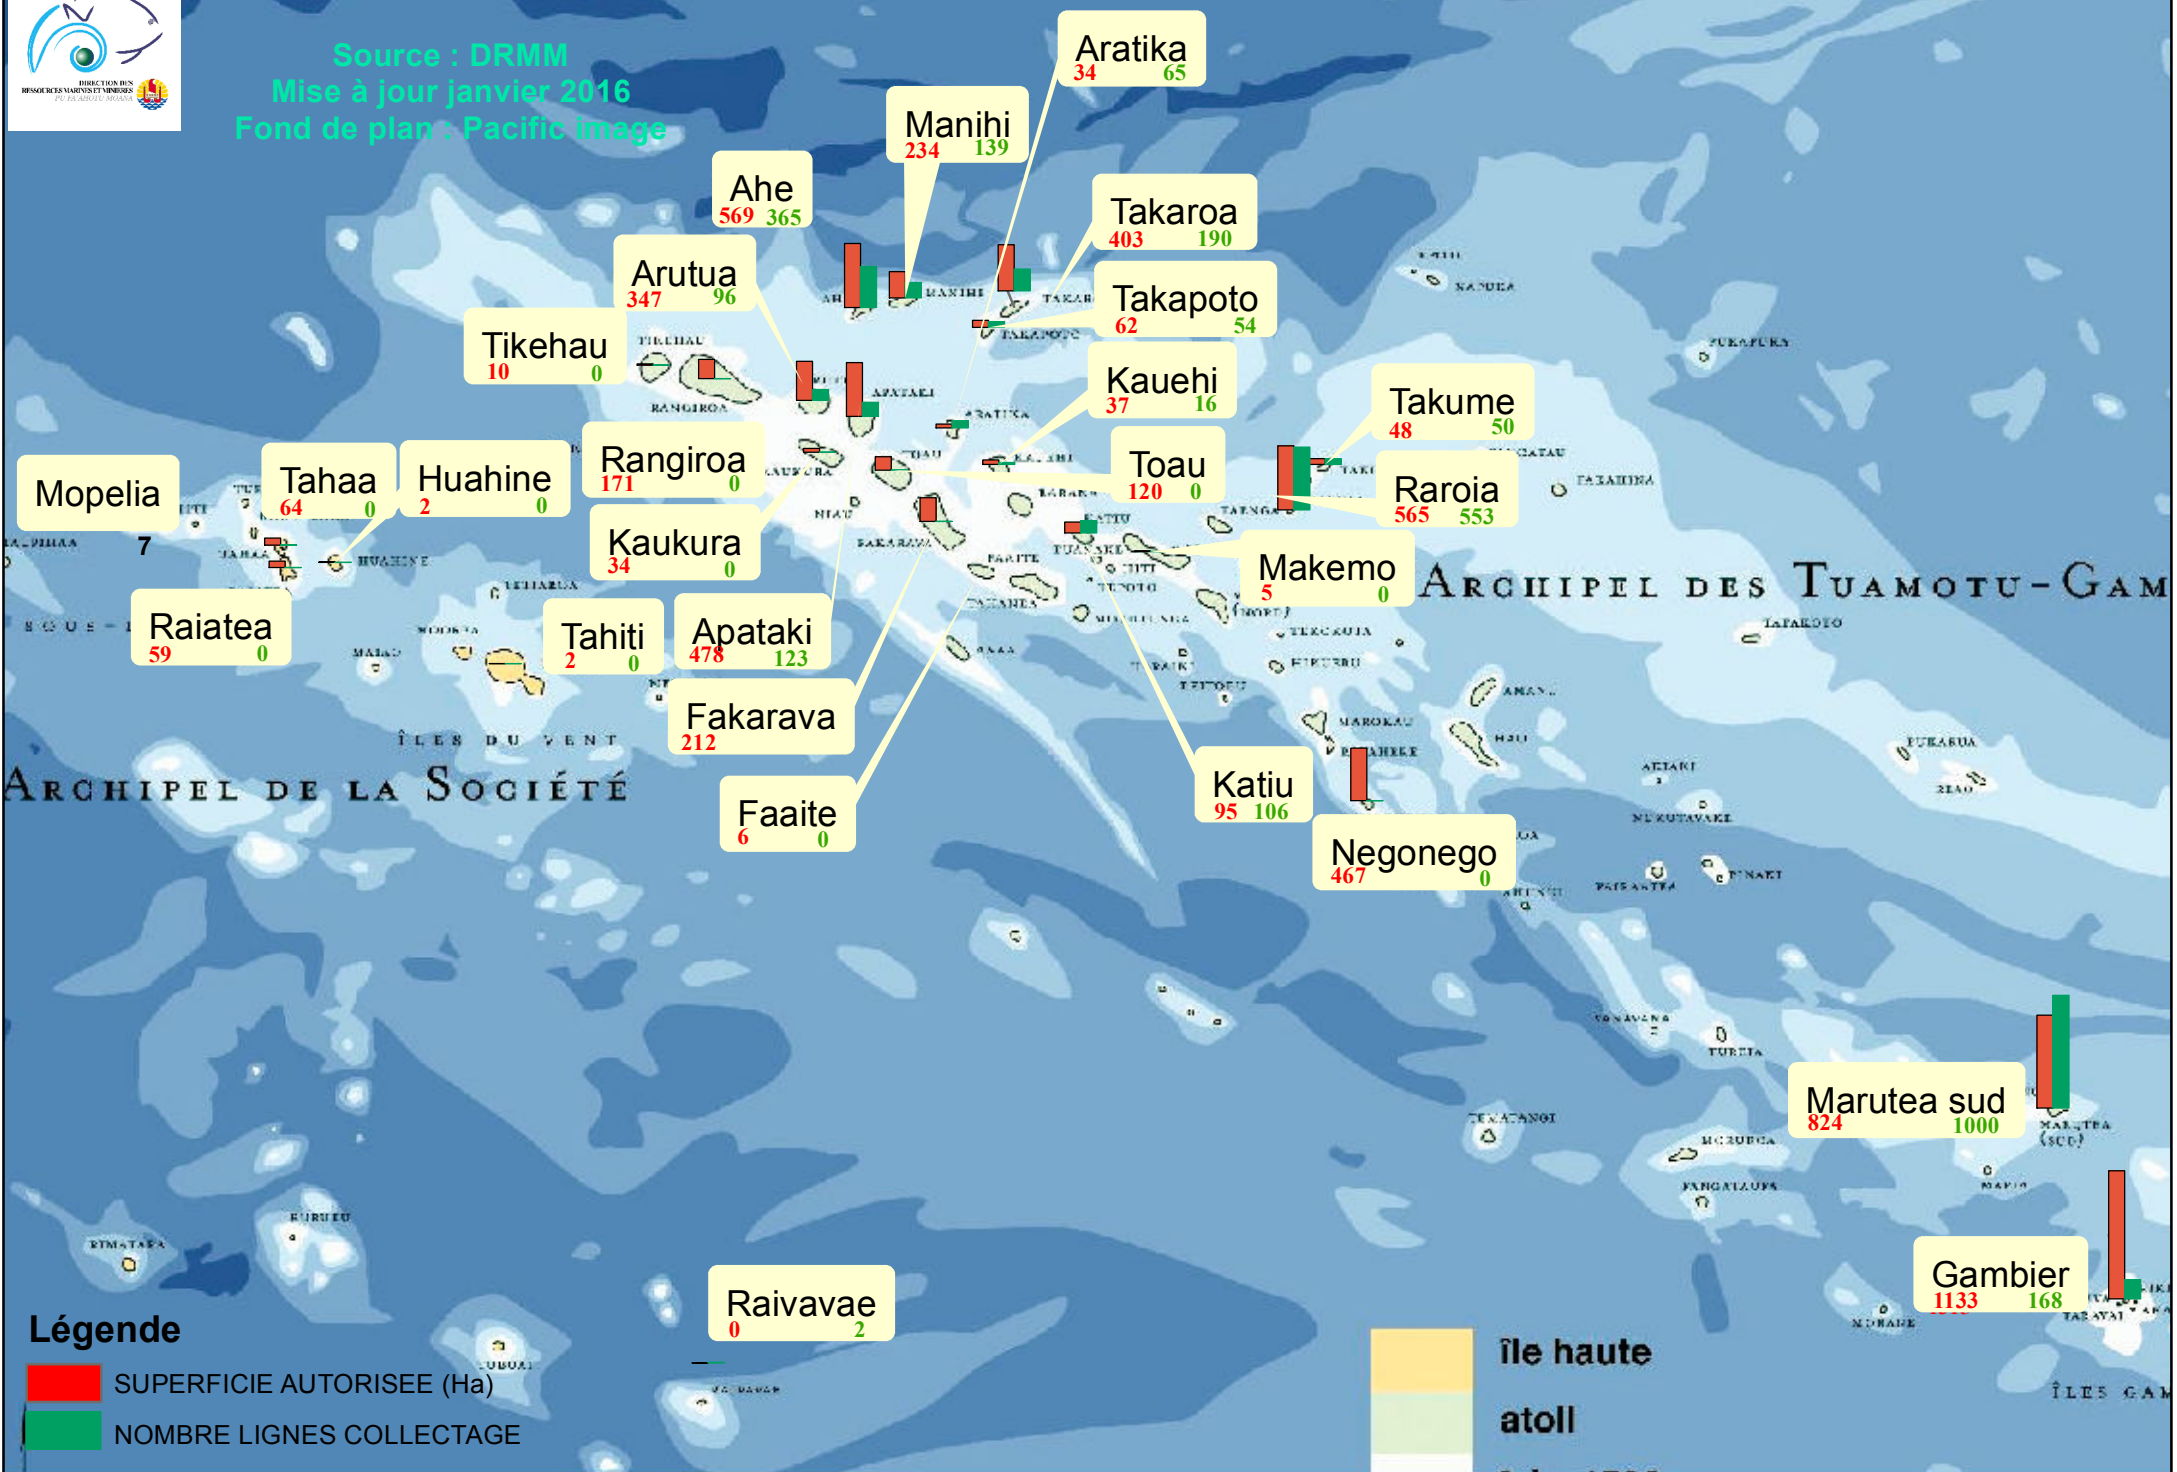

Perliculture
 Source : DRMM
 Mise à jour janvier 2016
 Fond de plan : Pacific image

Légende

- SUPERFICIE AUTORISEE (Ha)
- NOMBRE LIGNES COLLECTAGE

île haute
 atoll